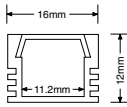

EN-CH102
Einbauprofil