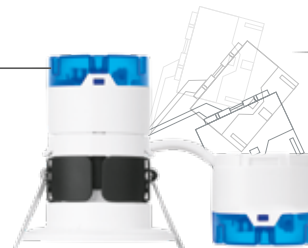

6W | Bis zu 640lm | IP65

7 Jahre Garantie | L80 50.000h

Artikelnr.	Watt	Farbe	Lumen	lm/W	Beam	Höhe	Ausschnitt [Ø]
⊙ AU-MPRO3/27	6W	2700K	560lm	93	60°	50mm	68mm
⊙ AU-MPRO3/30	6W	3000K	600lm	100	60°	50mm	68mm
⊙ AU-MPRO3/40	6W	4000K	640lm	107	60°	50mm	68mm