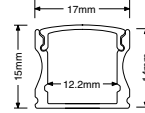

EN-CH109KIT
Tiefes
Einbauprofil Set