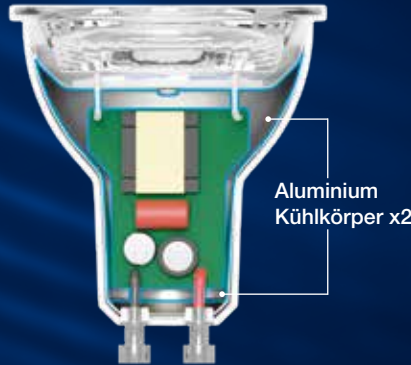

Push-Fit Terminal Block ermöglicht eine einfache und schnelle Durchgangsverdrahtung.

LAMP FEATURE COMPARISON

ICETM LAMP

UPDATED

Über 20 Mio. Mal verkauft

- Zwei Aluminium Kühlkörper zur verbesserten Wärmeableitung von LED und Bauteilen
- Vergossener Treiber zur Unterstützung der Wärmeableitung
- Entwickelt und getestet in geschlossenen Beleuchtungskörpern
- Wenn die Lampentemperatur einen bestimmten Wert erreicht wird die Leistung reduziert um die Temperatur zu senken
- Konstantstromtreiber. Die Ausgangsleistung und Lumen bleiben stabil wenn sich die Eingangsspannung ändert
- Hervorragende Dimmkompatibilität
- Bis zu 120lm/W
- **5 Jahre Garantie**