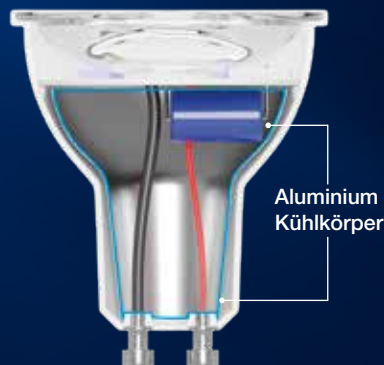

Push-Fit Terminal Block ermöglicht eine einfache und schnelle Durchgangsverdrahtung.

LAMP FEATURE COMPARISON

ICETM LAMP

UPDATED

Über 20 Mio. Mal verkauft

- Zwei Aluminium Kühlkörper zur verbesserten Wärmeableitung von LED und Bauteilen
- Vergossener Treiber zur Unterstützung der Wärmeableitung
- Entwickelt und getestet in geschlossenen Beleuchtungskörpern
- Wenn die Lampentemperatur einen bestimmten Wert erreicht wird die Leistung reduziert um die Temperatur zu senken
- Konstantstromtreiber. Die Ausgangsleistung und Lumen bleiben stabil wenn sich die Eingangsspannung ändert
- Hervorragende Dimmkompatibilität
- Bis zu 120lm/W
- **5 Jahre Garantie**