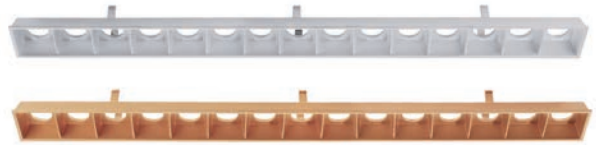

CETI 15

- Aluminium Druckguss
- Maße L x B x H: 376 x 52 x 44 mm
- dimmbar über optionales Netzgerät

Artikel	Farbe	Farbtemperatur	Lichtstrom	Preis
565252	weiß, schwarz	3000 K	2400 lm	249,95 €

CC	700 mA	44-45 Volt	30 W	SMD	15 LED	Ra > 90	45°	369x36	50
----	--------	------------	------	-----	--------	---------	-----	--------	----