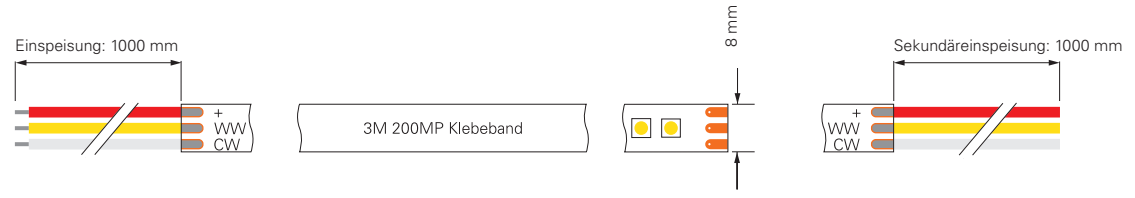

3528-120-12V-3000K+6500K-5M

Artikel	Farbtemperatur	Effizienz	Lichtstrom	Maße L	Leistung	Lichtquelle	Preis
840097	ww cw 3000-6500K	76 lm/W	760 lm/m	5000 mm	10 W/m	120 LED/m	139,95 €

CV

12 Volt

SMD 3528

Ra 90

2 CH

IP20

-15°C
+50°C