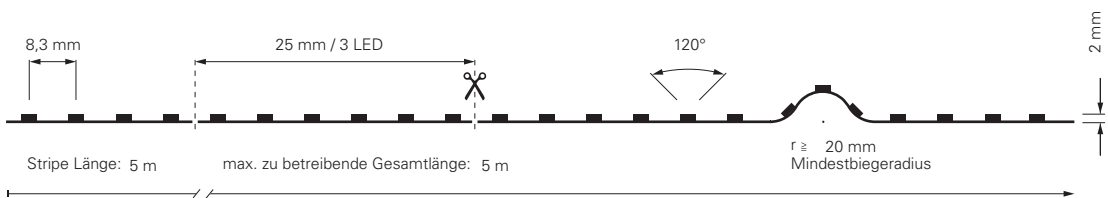

3528-120-12V-3000K-6500K-5M

Artikel	Farbtemperatur	Effizienz	Lichtstrom	Maße L	Leistung	Lichtquelle	Preis
840142	ww cw 3000-6500K	98 lm/W	1025 lm/m	5000 mm	10,5 W/m	120 LED/m	219,95 €

CV

12 Volt

SMD 3528

Ra 80

2 CH

IP20

-15°C
+50°C