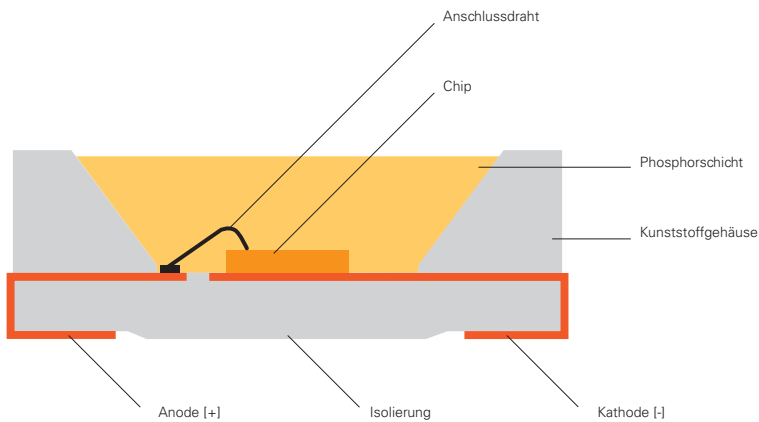

LED-STRIPES: WISSENSWERTES, KONFEKTIONIERUNG & MONTAGE

Welche LED-Chips und Größen werden bei uns am meisten verbaut?

Auf diesen beiden Seiten richten wir unseren Blick auf die LED Stripes, genauer gesagt auf die darauf verbauten LED-Chips. Diese werden in unterschiedlichsten Größen, Leistungsklassen, Mengen und Abständen für unterschiedlichste Bänder in 12V, 24V, 48V und 230V verbaut.

Qualitätsversprechen

Unsere LED-Stripes werden einer stetigen Qualitätskontrolle während der Produktion unterzogen. Somit können wir das hohe Maß an Qualität unserer LED-Stripes garantieren.

QUERSCHNITT EINES STANDARD LED-CHIPS