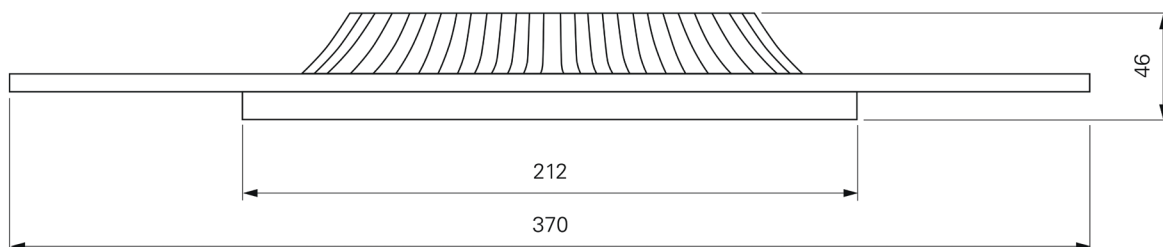

ZANIAH 18W

- modernes Design
- wechselbare Abdeckungen in acht Farben
- Aluminium
- Maße H x Ø: 46 x 370 mm
- dimmbar über Phasenan- oder Phasenabschnitt

Artikel	Farbe	Farbtemperatur	Lichtstrom	Preis
620048	weiß	3000 K	2000 lm	124,95 €
620041	silberfarben	3000 K	2000 lm	124,95 €
620046	grau	3000 K	2000 lm	124,95 €
620047	schwarz	3000 K	2000 lm	124,95 €
620044	rot	3000 K	2000 lm	124,95 €
620045	gelb	3000 K	2000 lm	124,95 €
620042	blau	3000 K	2000 lm	124,95 €
620043	grün	3000 K	2000 lm	124,95 €