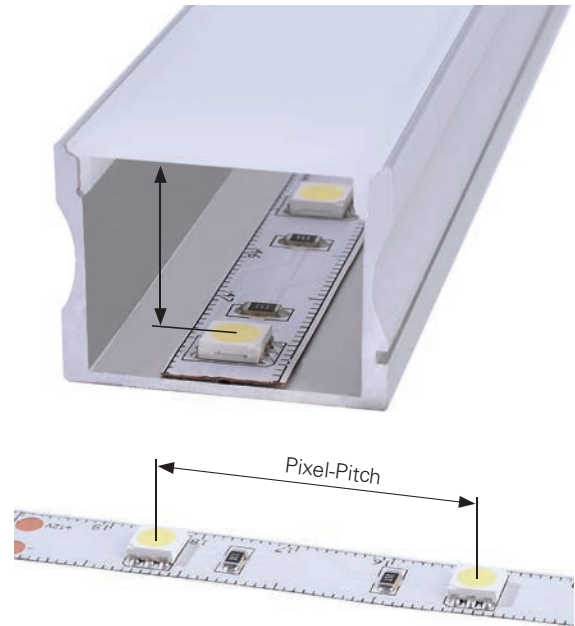

HOMOGENES LICHTBILD

Wie man ein homogenes Lichtbild erreicht

In Verbindung mit einer milchigen | 40% Abdeckung und einem passenden LED-Stripe, kann ein homogenes Lichtbild erzeugt werden. Dabei ist der Abstand [Pixel-Pitch] zwischen den LEDs und der Abdeckung entscheidend.

Hier gilt als Faustformel:

Der Abstand der LEDs zueinander sollte kleiner sein als der Abstand der LEDs zur Abdeckung.