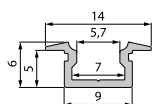

ET-01-05

flaches Einbau-T-Profil | 5 mm
für LED-Stripes bis 5,7 mm Breite

Artikel	Farbe	Maße L	Preis
975081	Aluminium eloxiert	2m	17,95 €
975083	schwarz	2m	17,95 €
975085	weiß	2m	17,95 €