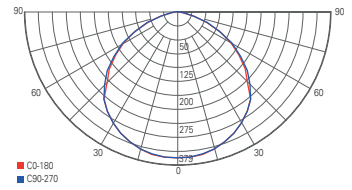

Lichtverteilungskurve 732099