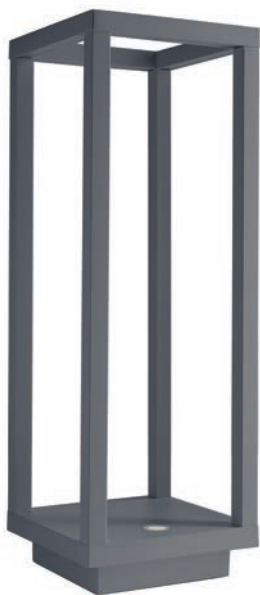

CRUCIS

Starke Leistung mit geradlinigem Design: Das ist unsere Akkuleuchte CRUCIS. Ob beim gemütlichen Beisammensein im Garten oder als dezente Lichtquelle, im Restaurant oder Biergarten.

Mit ihrer schlichten, zeitlosen Optik, ihrer langen Akkulaufzeit und der im Lieferumfang enthaltenen Ladestation steht einem geselligen Abend im Freien nichts im Weg – schon gar kein unpraktisches Kabel.

CRUCIS

- hohe Akkulaufzeit [>10h]
- inkl. Ladestation mit USB-Kabel
- >160lm
- stufenlos dimmbar über Touch-Sensor
- Aluminium Druckguss
- Maße L x B x H: 100 x 100 x 292 mm
- Sockel L x B x H: 79 x 79 x 17 mm

Artikel	Farbe	Farbtemperatur	Lichtstrom	Preis
346041	☐ weiß	3000 K	165 lm	109,95 €
346043	☐ grau	3000 K	165 lm	109,95 €