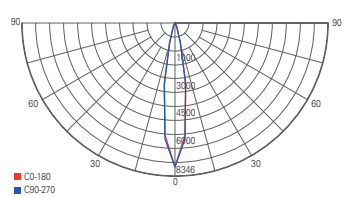

Zubehör für **732140, 732142**

930642	Reflektor 60°, schwarz	84,95 €
930641	Abhängungsset 1m Kette	14,95 €
930685	Abhängungsset 3m Kette	24,95 €
930687	Wand-Montagearm	43,95 €

Lichtverteilungskurve 732138