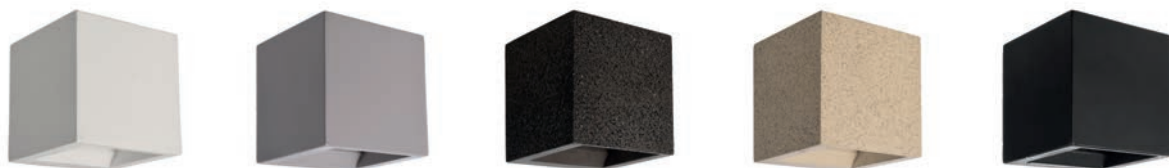

MINI CUBE

- Aluminium
- Maße L x B x H: 80 x 80 x 65 mm
- Sockel Ø: 100 mm

Artikel	Farbe	Farbtemperatur	Lichtstrom	Preis
620137	□ Gips | weiß	■ 3000 K	350 lm	85,95 €
620136	■ Beton | grau	■ 3000 K	350 lm	85,95 €
620139	■ Beton | grau Granit	■ 3000 K	350 lm	85,95 €
620138	■ Beton | beige Granit	■ 3000 K	350 lm	85,95 €
620140	■ Beton | schwarz	■ 3000 K	350 lm	85,95 €