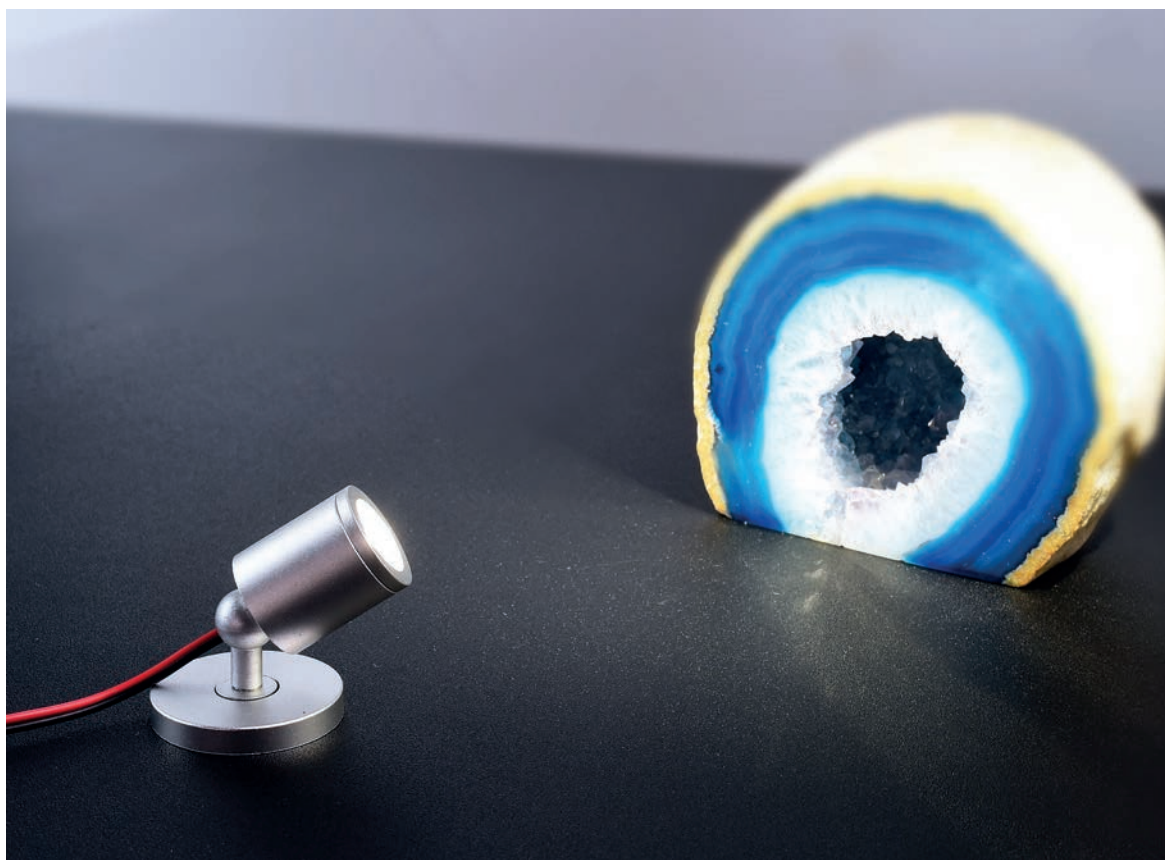

Zubehör

930594	Netzgerät, steckerfertig inkl. 3-fach Verteiler	25,95 €
930592	Netzgerät, steckerfertig inkl. 6-fach Verteiler	35,95 €