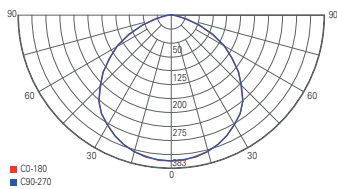

Lichtverteilungskurve 732098