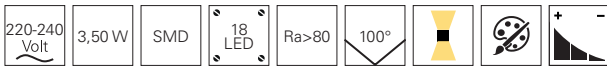

FLY I + II

- Gips
- Maße L x B x H: 240 x 123 x 170 mm
- Sockel H x Ø: 60 x 100 mm
- dimmbar über Phasen- oder Phasenabschnitt

Artikel	Farbe	Farbtemperatur	Lichtstrom	Preis
341222	☐ weiß überstreichbar	3000 K	310 lm	109,95 €
341224	☐ weiß überstreichbar	3000 K	310 lm	109,95 €