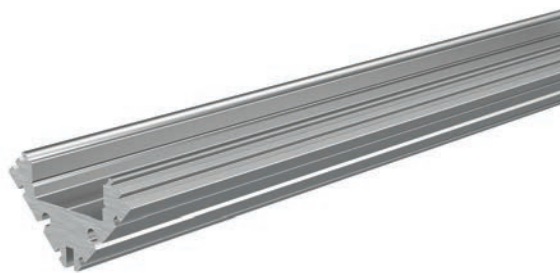

EV-04-12

Eck-Profil | 12 mm
für LED-Stripes bis 13,3 mm Breite

Artikel	Farbe	Maße L	Preis
975411	Aluminium eloxiert	2m	39,95 €
975412	Aluminium eloxiert	3m	61,95 €