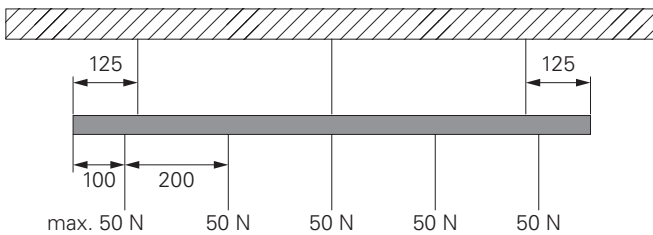

MECHANISCHE BELASTUNG STROMSCHIENE 1000 MM

50 N $\hat{=}$ 5,09 kg
Maßangabe in mm