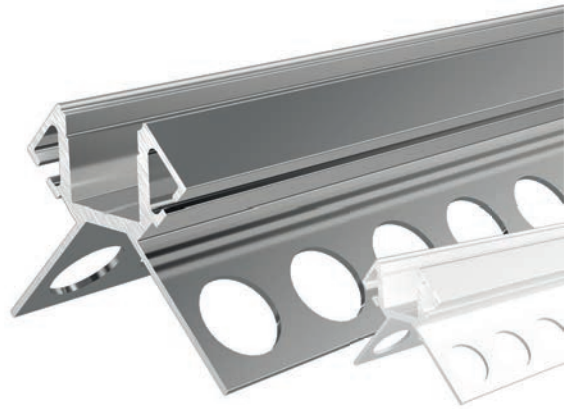

EV-02-12

Fliesen-Außen-Eck-Profil | 12 mm
für LED-Stripes bis 13,3 mm Breite

Artikel	Farbe	Maße L	Preis
975381	■ Aluminium eloxiert	2,5m	99,95 €
975385	□ weiß	2,5m	99,95 €

für eine Fliesenstärke bis max. 12 mm ausgelegt