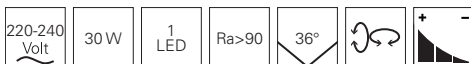

Zubehör

930682	Linse 24°	15,95 €		
930684	Linse 60°	15,95 €		
930677	Torblende weiß	24,95 €		
930678	Torblende schwarz	24,95 €