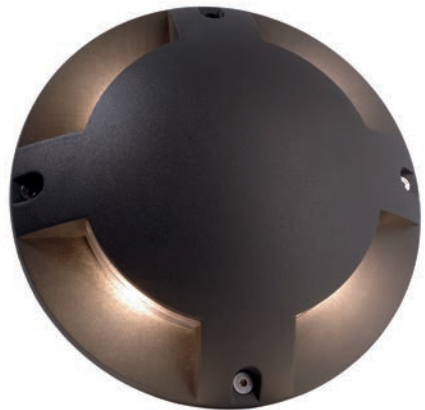

HELIOS IV

- Aluminium Druckguss
- Maße H x Ø: 50 x 210 mm
- Sockel H x Ø: 7 x 198 mm
- inkl. 4 Schwerlastdübel

Artikel	Farbe	Farbtemperatur	Lichtstrom	Preis
732050	anthrazit	3000 K	150 lm	119,95 €

passendes Montagezubehör für den Außenbereich ab Seite 800