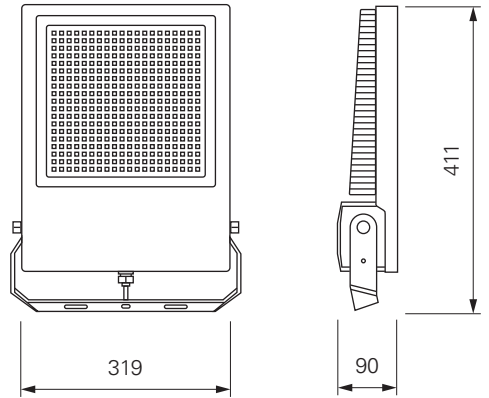

Lichtverteilungskurve 732041