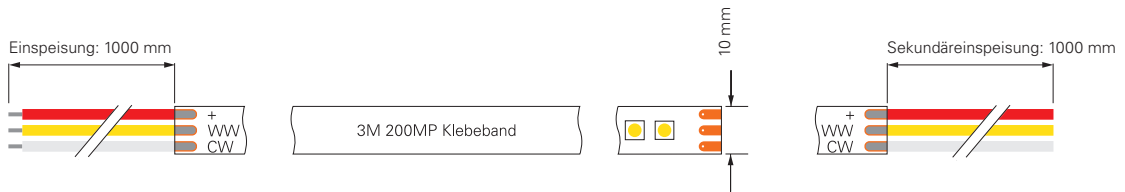

Artikel	Farbtemperatur	Effizienz	Lichtstrom	Maße L	Leistung	Lichtquelle	Preis
840379	WW CW 2700-6500K	105 lm/W	1470 lm/m	5000 mm	14 W/m	140 LED/m	219,95 €

CV	24 Volt	SMD 2835	Ra 90	+ -	2 CH	IP44	-15°C +50°C
----	---------	----------	-------	-----	------	------	----------------