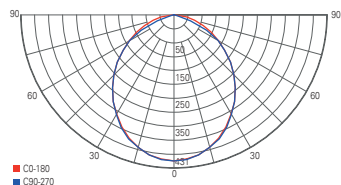

Lichtverteilungskurve

ACRUX 195

- Kunststoff
- Maße H x Ø: 84,0 x 244,0 mm
- weißes Grundgehäuse auch ohne farbigen Abdeckring nutzbar
- inkl. optional montierbarer Abdeckung [silberfarben oder schwarz]
- dimmbar über Phasen- oder Phasenabschnitt
- Lichtfarbe über Dipschalter einstellbar