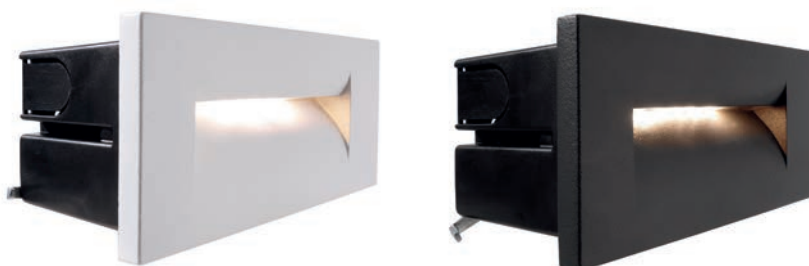

YVETTE II

- Aluminium Druckguss
- Maße L x B x H: 75 x 105 x 64,5 mm

Artikel	Farbe	Farbtemperatur	Lichtstrom	Preis
763007	weiß	3000 K	130 lm	79,95 €
763006	anthrazit	3000 K	100 lm	79,95 €