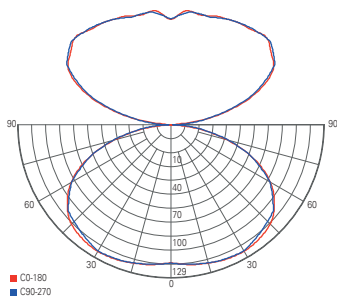

Lichtverteilungskurve