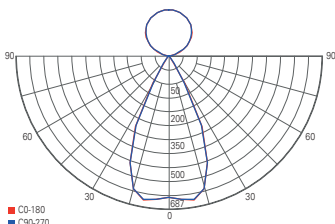

passende
Pendelleuchten
Seite 251
342147
342146

OFFICE THREE MOTION

- UGR<6
- SDCM <3
- Lebensdauer 50.000h L80B10
- optimal für Einzelarbeitsplätze
- Aluminium
- Maße L x B x H: 1950 x 64 x 1056 mm
- Sockel L x B: 500 x 225 mm
- Spaltmaß Sockel: 100 mm
- direktes und indirektes Licht
  getrennt über Touch-Panel dimm- und schaltbar
- Bewegungssensor
- Tageslichtsensor
- inkl. 2,5 m Anschlusskabel mit Anschlussstecker

Artikel	Farbe	Farbtemperatur	Lichtstrom	Preis
343024	☐ weiß	4000 K	9600 lm	1.099,95 €
343023	☐ Aluminium	4000 K	9600 lm	1.099,95 €
343033	☐ schwarz	4000 K	9600 lm	1.099,95 €