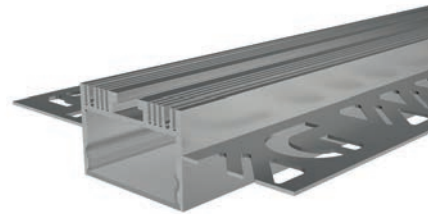

Abdeckungen | PMMA [Polymethylmethacrylat]
für 35 mm Profile

klar   matt   milchig

3m

985601   42,95 €

silber

978175