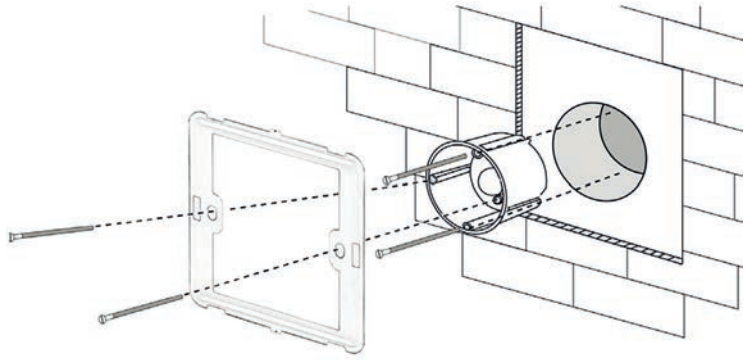

DEKO-LIGHT WAND-TOUCHPANEL RF COLOR

- Ansteuerung des Controllers via Funk, keine zusätzlichen Steuerleitungen notwendig
- zur Steuerung von RGB LED-Stripes / Leuchten
- 4 Zonen
- unabhängiges Dimmen einzelner Zonen
- alle Zonen können gemeinsam ein-/ausgeschaltet werden
- 13 Effektprogramme
- einstellbare Programmgeschwindigkeit
- Memory-Funktion
- Maße L x B x H: 86,5 x 86,5 x 31,1 mm

Artikel	Farbe	Preis
843020	☐ weiß	96,95 €

DEKO-LIGHT WAND-TOUCHPANEL RF COLOR & WHITE

- Ansteuerung des Controllers via Funk, keine zusätzlichen Steuerleitungen notwendig
- zur Steuerung von RGB + weiß LED-Stripes / Leuchten
- 4 Zonen
- unabhängiges Dimmen einzelner Zonen
- alle Zonen können gemeinsam ein-/ausgeschaltet werden
- 12 Effektprogramme
- einstellbare Programmgeschwindigkeit
- Memory-Funktion
- Maße L x B x H: 86,5 x 86,5 x 31,1 mm

Artikel	Farbe	Preis
843021	☐ weiß	96,95 €

Zubehör für 843020

843066 Controller

96,95 €

Zubehör für 843021

843067 Controller

96,95 €