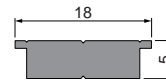

1m	988084	11,50 €
2m	988085	21,95 €

grau

981041

970764 Trägerprofil für LED-Stripes
Aluminium natur | 1m
zur Reduzierung der Einlegetiefe des LED-Stripes

7,95 €