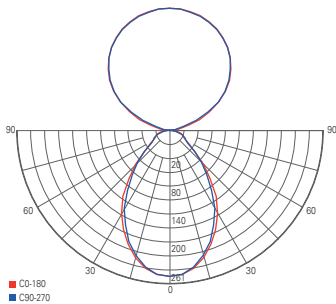

OFFICE TWO

- UGR<19
- SDCM <3
- Lebensdauer 50.000h L80B10
- Aluminium
- Maße L x B x H: 1950 x 310 x 42 mm
- Sockel L x B: 450 x 270 mm
- dimmbar über Drehschalter
- inkl. 2,5 m Anschlusskabel mit Netzstecker

Artikel	Farbe	Farbtemperatur	Lichtstrom	Preis
343016	Aluminium	4000 K	8300 lm	749,95 €

100-277 Volt	80 W	SMD	288 LED	Ra>80	115°/75°		

Lichtverteilungskurve