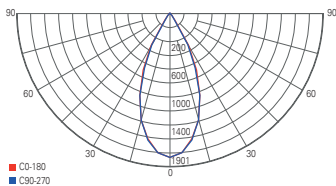

NIHAL

- Aluminium Druckguss
- Maße L x B x H x Ø: 135 x 138 x 188 x 86 mm
- dimmbar über Phasenan- oder Phasenabschnitt

Artikel	Farbe	Farbtemperatur	Lichtstrom	Preis
707040	☐ weiß	3000 K	2450 lm	209,95 €
707042	☐ weiß	4000 K	2860 lm	209,95 €
707056	☐ silberfarben	3000 K	2470 lm	209,95 €
707057	☐ silberfarben	4000 K	2860 lm	209,95 €
707041	☐ schwarz	3000 K	2450 lm	209,95 €
707043	☐ schwarz	4000 K	2860 lm	209,95 €