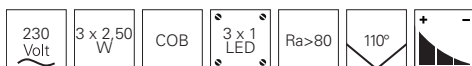

passendes vorkonfektioniertes Zubehör zur Erweiterung der Verkabelung auf Seite 789