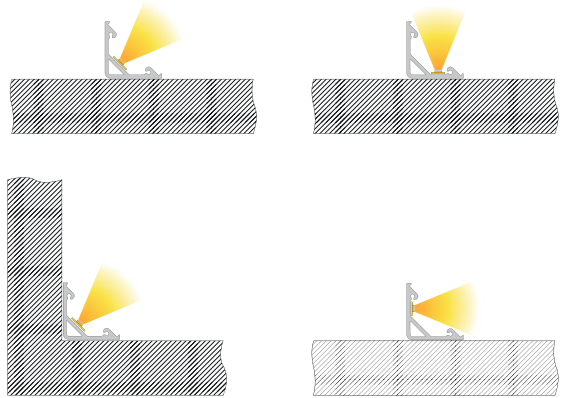

Mit freundlicher Unterstützung von Albtherme Waldbrunn / Ziegler Technics buero@ziegler-technics.de