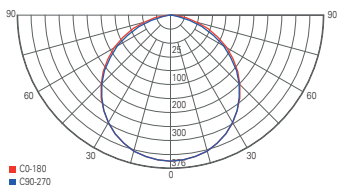

ALYA

- LED-Netzgerät im Gehäuse integriert
- Kunststoff
- dimmbar über Phasenan- oder Phasenabschnitt

Artikel	Farbe	Farbtemperatur	Lichtstrom	Leistung	Maße H x Ø / L x B x H	Ausschnitt Ø / L x B	Preis
565320	☐ weiß	ww 2700 K	540 lm	7,50 W	10 x 120 mm	100 mm	23,95 €
565367	☐ weiß	ww 3000 K	555 lm	7,50 W	10 x 120 mm	100 mm	23,95 €
565321	☐ weiß	ww 2700 K	540 lm	7,50 W	120 x 120 x 10 mm	105 x 105 mm	26,95 €
565368	☐ weiß	ww 3000 K	555 lm	7,50 W	120 x 120 x 10 mm	105 x 105 mm	26,95 €
565322	☐ weiß	ww 2700 K	960 lm	11,50 W	10 x 180 mm	150 mm	31,95 €
565369	☐ weiß	ww 3000 K	990 lm	11,50 W	10 x 180 mm	150 mm	31,95 €
565323	☐ weiß	ww 2700 K	960 lm	11,50 W	180 x 180 x 10 mm	155 x 155 mm	33,95 €
565370	☐ weiß	ww 3000 K	990 lm	11,50 W	180 x 180 x 10 mm	155 x 155 mm	33,95 €

Lichtverteilungskurve 565320, 565367