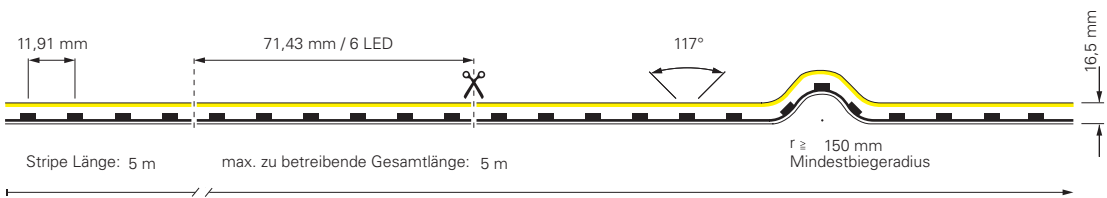

D FLEX LINE TOP VIEW IP68 RGBW

Artikel	Farbtemperatur	Effizienz	Lichtstrom	Maße L	Leistung	Lichtquelle	Preis
840289	470-620 nm	30 lm/W	320 lm/m	5000 mm	10,5 W/m	84 LED/m	779,95 €

inkl. Zubehör: 10x Halteclip, 10x Schraube, 2x Endkappe

930448	Profil für D Flex Line TOP Aluminium eloxiert L x B x H: 1000 x 19 x 18 mm	14,94 €
930449	Profil für D Flex Line TOP Kunststoff | transparent L x B x H: 1000 x 19 x 18 mm	11,95 €
930533	Montageset für D Flex Line | 16 x 15 mm	10,95 €
930593	Gelkleber zum Verkleben der Endkappen 3g	5,95 €