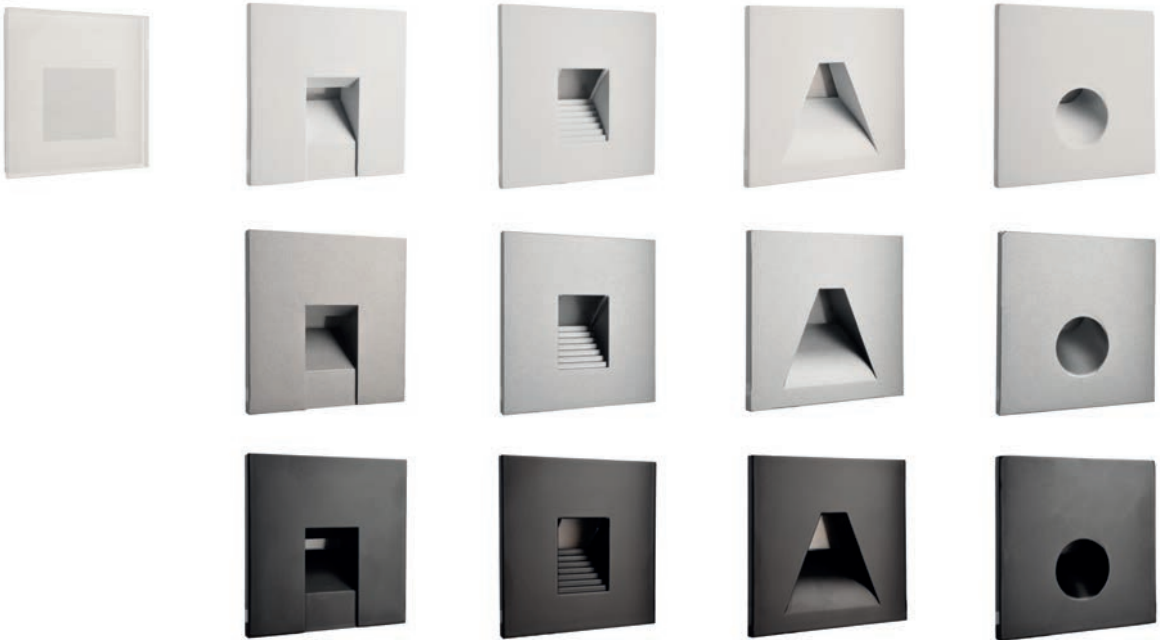

Abdeckungen

930480	☐ eckig | milchig | weiß | L x B x H: 78 x 78 x 22 mm	21,95 €
930482	☐ eckig Quadrat | weiß | L x B x H: 75 x 75 x 22 mm	17,95 €
930485	☐ eckig Stufe | weiß | L x B x H: 75 x 75 x 22 mm	17,95 €
930488	☐ eckig Trapez | weiß | L x B x H: 75 x 75 x 22 mm	17,95 €
930491	☐ eckig rund | weiß | L x B x H: 75 x 75 x 22 mm	17,95 €
930483	☐ eckig Quadrat | Aluminium | L x B x H: 75 x 75 x 22 mm	17,95 €
930486	☐ eckig Stufe | Aluminium | L x B x H: 75 x 75 x 22 mm	17,95 €
930489	☐ eckig Trapez | Aluminium | L x B x H: 75 x 75 x 22 mm	17,95 €
930492	☐ eckig rund | Aluminium | L x B x H: 75 x 75 x 22 mm	17,95 €
930484	☒ eckig Quadrat | schwarz | L x B x H: 75 x 75 x 22 mm	17,95 €
930487	☒ eckig Stufe | schwarz | L x B x H: 75 x 75 x 22 mm	17,95 €
930490	☒ eckig Trapez | schwarz | L x B x H: 75 x 75 x 22 mm	17,95 €
930493	☒ eckig rund | schwarz | L x B x H: 75 x 75 x 22 mm	17,95 €