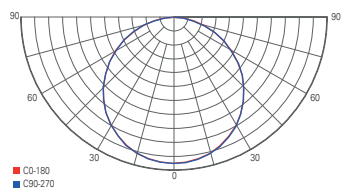

AARON

- Aluminium
- Maße L x B x Ø: 255 x 182 x 120 mm

Artikel	Farbe	Farbtemperatur	Lichtstrom	Preis
707092	☐ weiß	■ 3000 K	7400 lm	529,95 €
707093	☐ weiß	■ 4000 K	7400 lm	529,95 €
707090	☒ schwarz	■ 3000 K	7400 lm	529,95 €
707091	☒ schwarz	■ 4000 K	7400 lm	529,95 €

Lichtverteilungskurve