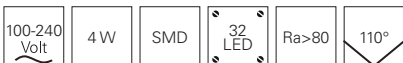

PARALA 425

- Aluminium Druckguss
- Maße L x B x H: 425 x 44 x 34 mm
- Sockel L x B x H: 170 x 44 x 34 mm

Artikel	Farbe	Farbtemperatur	Lichtstrom	Preis
341208	☐ weiß satiniert	3000 K	440 lm	109,95 €
341207	☐ silberfarben gebürstet	3000 K	440 lm	109,95 €