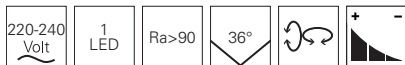

LUCEA 15 + 20

- Aluminium Druckguss
- Maße H x Ø: 241 x 85 mm
- Sockel H x Ø: 29 x 104,5 mm
- dimmbar über Phasen-an- oder Phasenabschnitt
- Lichtfarbe über Dipschalter einstellbar

Artikel	Farbe	Farbtemperatur	Lichtstrom	Leistung	Preis
348163	☐ weiß	3000 / 4000 K	1460 / 1500 lm	15 W	149,95 €
348164	☒ schwarz	3000 / 4000 K	1460 / 1500 lm	15 W	149,95 €
348165	☐ weiß	3000 / 4000 K	1930 / 2000 lm	20 W	169,95 €
348166	☒ schwarz	3000 / 4000 K	1930 / 2000 lm	20 W	169,95 €