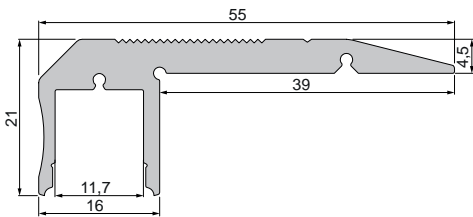

Mit freundlicher Unterstützung von Elektro Grün, Neustadt an der Weinstraße