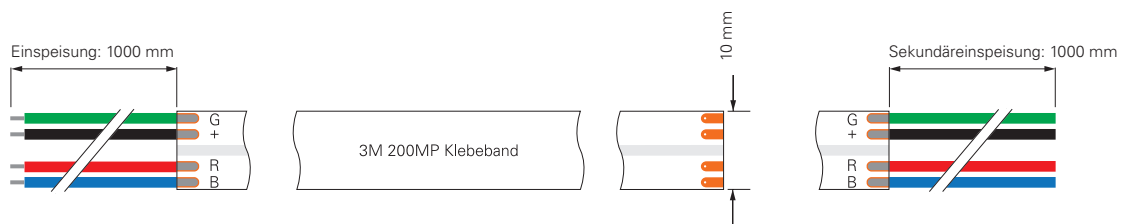

COB-840-24V-RGB-5M

Artikel	Farbtemperatur	Effizienz	Lichtstrom	Maße L	Leistung	Lichtquelle	Preis
840375	RGB 460-620 nm	40 lm/W	660 lm/m	5000 mm	16,5 W/m	840 LED/m	449,95 €