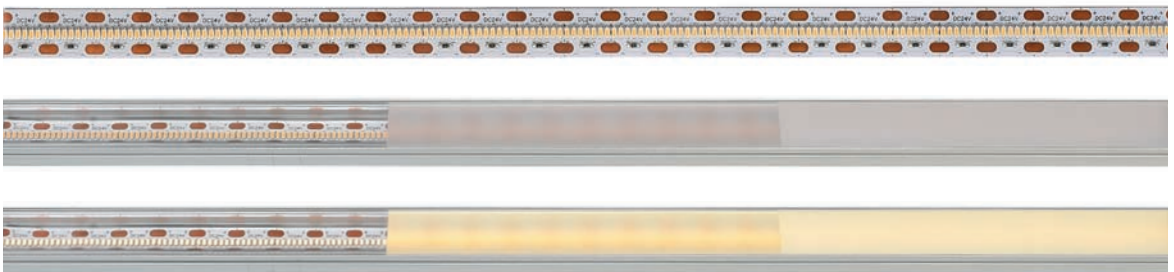

120 LED/m
Schnittmöglichkeit 50 mm / 6 LED

240 LED/m
Schnittmöglichkeit 25 mm / 6 LED

700LED/m
Schnittmöglichkeit 10 mm / 7 LED

COB 480 LED/m
Schnittmöglichkeit 50 mm / 24 LED

Mit freundlicher Unterstützung von BEST Bellemann Elektro Service Team GmbH, Rauenberg-Malschenberg