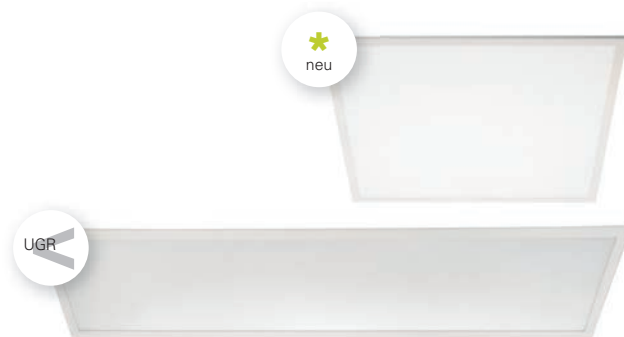

Zubehör für **100142**

930665	Aufbaurahmen 62,5 x 62,5 x 7 cm	59,95 €
930668	Einbaurahmen 62,5 x 62,5 cm	57,95 €

Zubehör für **100145**

930666	Aufbaurahmen 120 x 30 x 7 cm	69,95 €
930669	Einbaurahmen 120 x 30 cm	67,95 €