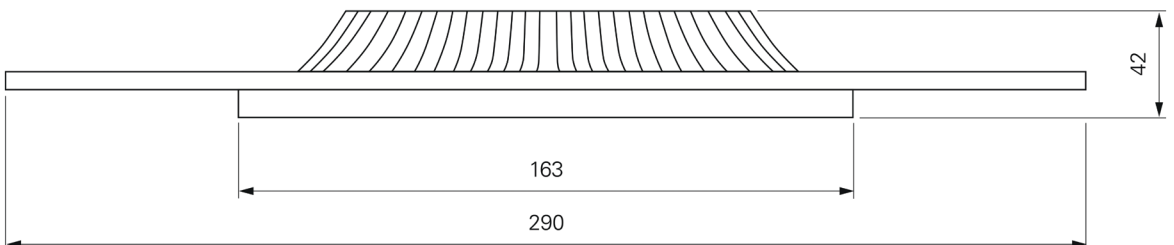

ZANIAH 12W

- modernes Design
- wechselbare Abdeckungen in acht Farben
- Aluminium
- Maße H x Ø: 42 x 290 mm
- dimmbar über Phasenan- oder Phasenabschnitt

Artikel	Farbe	Farbtemperatur	Lichtstrom	Preis
620040	weiß	3000 K	1500 lm	114,95 €
620033	silberfarben	3000 K	1500 lm	114,95 €
620038	grau	3000 K	1500 lm	114,95 €
620039	schwarz	3000 K	1500 lm	114,95 €
620036	rot	3000 K	1500 lm	114,95 €
620037	gelb	3000 K	1500 lm	114,95 €
620034	blau	3000 K	1500 lm	114,95 €
620035	grün	3000 K	1500 lm	114,95 €