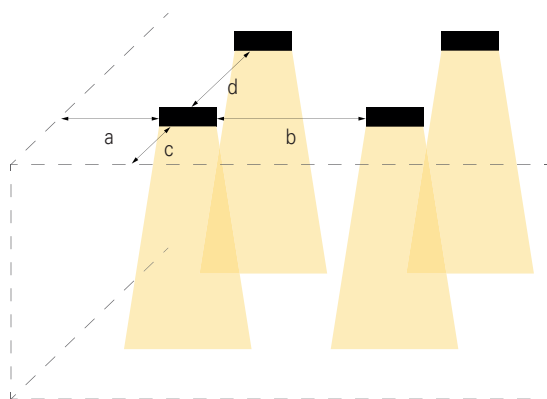

1. a: Abstand von Leuchte [schmale Seite] zu Wand
   b: Abstand von Leuchte [schmale Seite] zu Leuchte [schmale Seite]
   c: Abstand von Leuchte [lange Seite] zu Wand
   d: Abstand von Leuchte [lange Seite] zu Leuchte [lange Seite]