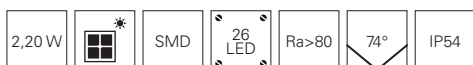

LUGH SOLAR

- Aluminium Druckguss
- Maße L x B x H: 140,5 x 140,5 x 340 mm
- Sockel L x B x H: 138,0 x 138,0 x 35,0 mm
- Dämmerungssensor
- Leistungsaufnahme: 2,20 W
- inkl. Li-Ion-Akku | 3,70V | 2200 mAh

Artikel	Farbe	Farbtemperatur	Lichtstrom	Preis
733051	■ dunkelgrau	☀️ 3000 K	130 lm	139,95 €