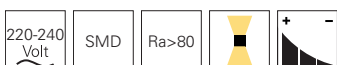

MENKAR 400 + 600

- zeitloses, minimalistisches Design
- hoher Lichtstrom [indirekter Lichtanteil ca. 15 - 20%]
- Aluminium
- Sockel H x Ø: 30 x 100 mm
- max. Abhängung: 1800 mm
- Lichtfarbe über Dipschalter einstellbar
- dimmbar über Phasen- oder Phasenabschnitt

passende
Deckenleuchten
Seite 59
348198-348205

Artikel	Farbe	Farbtemperatur	Lichtstrom	Maße H x Ø	Leistung	Lichtquelle	Preis
342201	☐ weiß	WW NW 3000/4000 K	3100/3200 lm	60 x 400 mm	43 W	224 LED	239,95 €
342203	☐ silber gebürstet	WW NW 3000/4000 K	3100/3200 lm	60 x 400 mm	43 W	224 LED	239,95 €
342204	☐ Kaffee gebürstet	WW NW 3000/4000 K	3100/3200 lm	60 x 400 mm	43 W	224 LED	239,95 €
342202	☐ schwarz	WW NW 3000/4000 K	3100/3200 lm	60 x 400 mm	43 W	224 LED	239,95 €
342205	☐ weiß	WW NW 3000/4000 K	5500/5600 lm	60 x 600 mm	65 W	400 LED	399,95 €
342207	☐ silber gebürstet	WW NW 3000/4000 K	5500/5600 lm	60 x 600 mm	65 W	400 LED	399,95 €
342208	☐ Kaffee gebürstet	WW NW 3000/4000 K	5500/5600 lm	60 x 600 mm	65 W	400 LED	399,95 €
342206	☐ schwarz	WW NW 3000/4000 K	5500/5600 lm	60 x 600 mm	65 W	400 LED	399,95 €

MENKAR 800

- zeitloses, minimalistisches Design
- hoher Lichtstrom [indirekter Lichtanteil ca. 15 - 20%]
- Aluminium
- Sockel H x Ø: 30 x 100 mm
- max. Abhängung: 3000 mm
- Lichtfarbe über Dipschalter einstellbar
- dimmbar über Phasen- oder Phasenabschnitt

passende
Deckenleuchten
Seite 59
348206-348209

Artikel	Farbe	Farbtemperatur	Lichtstrom	Maße H x Ø	Leistung	Lichtquelle	Preis
342209	☐ weiß	WW NW 3000/4000 K	7600/7800 lm	60 x 800 mm	95 W	576 LED	559,95 €
342211	☐ silber gebürstet	WW NW 3000/4000 K	7600/7800 lm	60 x 800 mm	95 W	576 LED	559,95 €
342212	☐ Kaffee gebürstet	WW NW 3000/4000 K	7600/7800 lm	60 x 800 mm	95 W	576 LED	559,95 €
342210	☐ schwarz	WW NW 3000/4000 K	7600/7800 lm	60 x 800 mm	95 W	576 LED	559,95 €