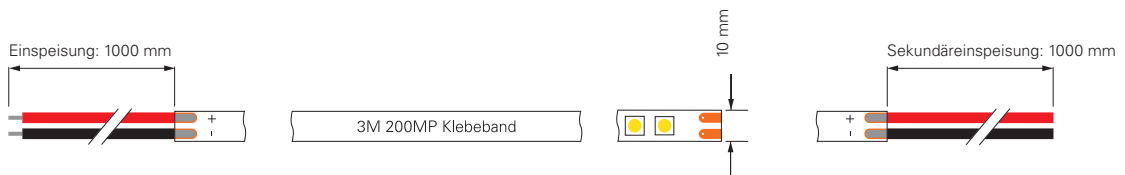

2835-160-24V-3000K / 4000K-5M

Artikel	Farbtemperatur	Effizienz	Lichtstrom	Maße L	Leistung	Lichtquelle	Preis
840331	ww 3000K	114 lm/W	2570 lm/m	5000 mm	22,5 W/m	160 LED/m	279,95 €
840332	nw 4000K	125 lm/W	2815 lm/m	5000 mm	22,5 W/m	160 LED/m	279,95 €