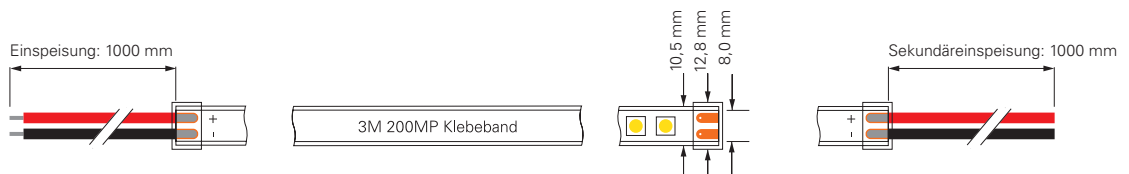

3528-180-24V-2700K / 3000K-5M-SILIKON

Artikel	Farbtemperatur	Effizienz	Lichtstrom	Maße L	Leistung	Lichtquelle	Preis
840186	ww 2700K	78 lm/W	900 lm/m	5000 mm	11,5 W/m	180 LED/m	205,95 €
840187	ww 3000K	85 lm/W	930 lm/m	5000 mm	11,0 W/m	180 LED/m	205,95 €

inkl. Zubehör: 10x Haltebügel, 20x Edelstahlschraube, 2x Endkappe