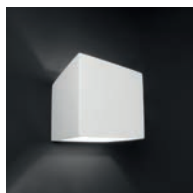

Wandleuchten Aufbau

☐
Seite 192

■
Seite 196