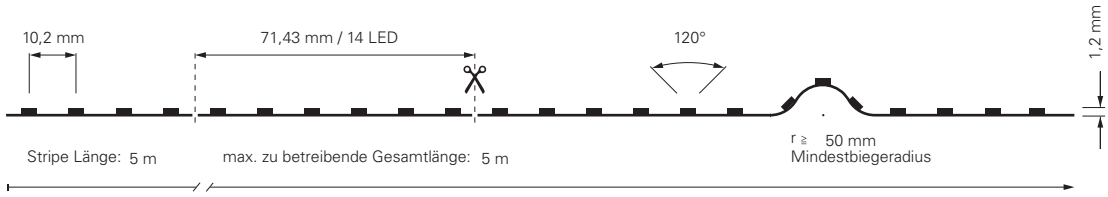

2216-196-24V-3000-6500K-5M

Artikel	Farbtemperatur	Effizienz	Lichtstrom	Maße L	Leistung	Lichtquelle	Preis
840350	WW CW 3000-6500K	93 lm/W	1025 lm/m	5000 mm	11 W/m	196 LED/m	139,95 €

CV

24 Volt

SMD 2216

Ra 90