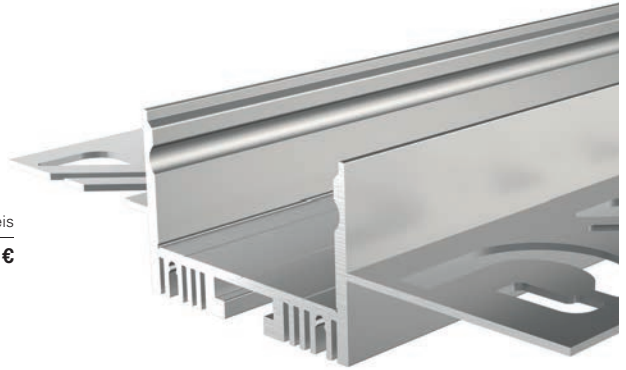

EU-01-36

Trockenbau-Einbau-U-Profil | 35 mm
für LED-Stripes bis 36 mm Breite

Artikel	Farbe	Maße L	Preis
975501	Aluminium natur	3m	124,95 €

- optimiert und ausgelegt für den Einbau von 12,5 mm Gipskartonplatten
- leicht verputzbar dank optionalem Inlay zum Schutz
- erhöhte passive Kühlung der Stripres durch Kühlrippen
- optimal für homogene helle Lichtlinien