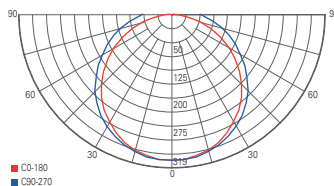

Zubehör

930071	Seilabhängung 2 Stck. L: 2500 mm	14,93 €
930072	Aufbaumontagehalter 2 Stck.	14,93 €

Lichtverteilungskurve 730450

Lichtverteilungskurve 730455

SYRMA OVAL

- Kunststoff
- Maße L x B x H: 180 x 125 x 105 mm
- Sockel L x B x H: 155 x 125 x 35 mm