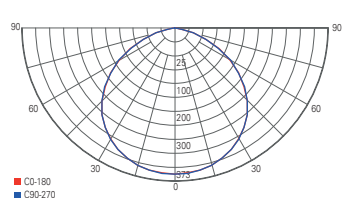

Lichtverteilungskurve 732142