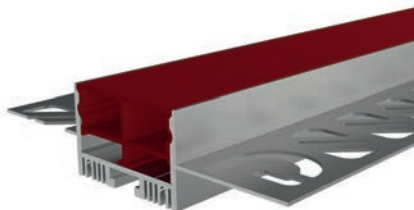

SCHUTZABDECKUNG

985605 Inlay / Dummy [wiederverwendbar]
Kunststoff | rot | 3m
zum Schutz vor Verschmutzungen beim Verputzen

30,95 €