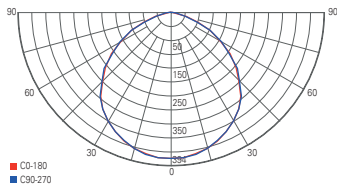

Lichtverteilungskurve 732043