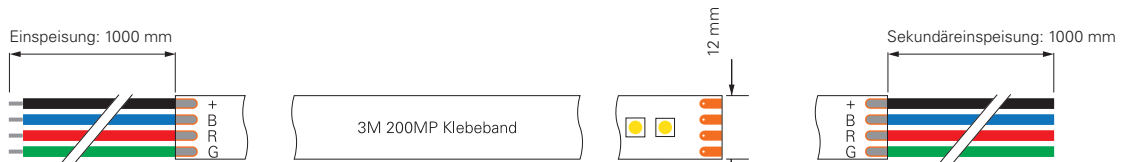

5050-120-24V-RGB-5M-SILIKON

Artikel	Farbtemperatur	Effizienz	Lichtstrom	Maße L	Leistung	Lichtquelle	Preis
840351	RGB 460-620 nm	38 lm/W	1045 lm/m	5000 mm	27,5 W/m	120 LED/m	239,95 €