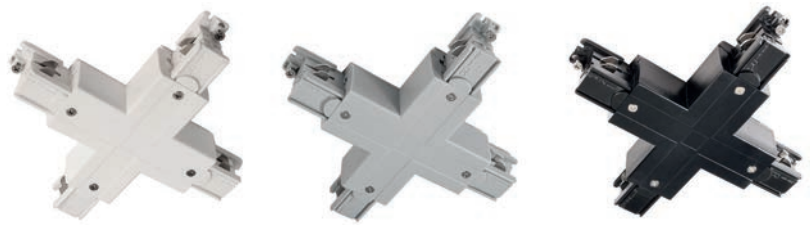

D LINE X-VERBINDER LINKS-LINKS-RECHTS-RECHTS

- Kunststoff
- geeignet für Auf- und Einbau-System

Artikel	Farbe	Maße L x B x H	Preis
710033	☐ weiß	166 x 166 x 35,5 mm	66,95 €
710034	☐ grau	166 x 166 x 35,5 mm	66,95 €
710035	☐ schwarz	166 x 166 x 35,5 mm	66,95 €

Zubehör für Einbau-System

710092 Abdeckblende X-Verbinder

4,95 €