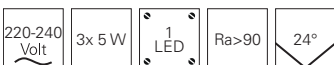

SLIM

- Aluminium Druckguss
- Maße H x Ø: 300 x 39 mm
- Sockel H x Ø: 240 x 25 mm
- max. Abhängung: 1800 mm
- Textilkabel
- UGR <19

Artikel	Farbe	Farbtemperatur	Lichtstrom	Preis
342218	☐ weiß	3000 K	3x 500 lm	209,95 €
342217	☒ schwarz	3000 K	3x 500 lm	209,95 €