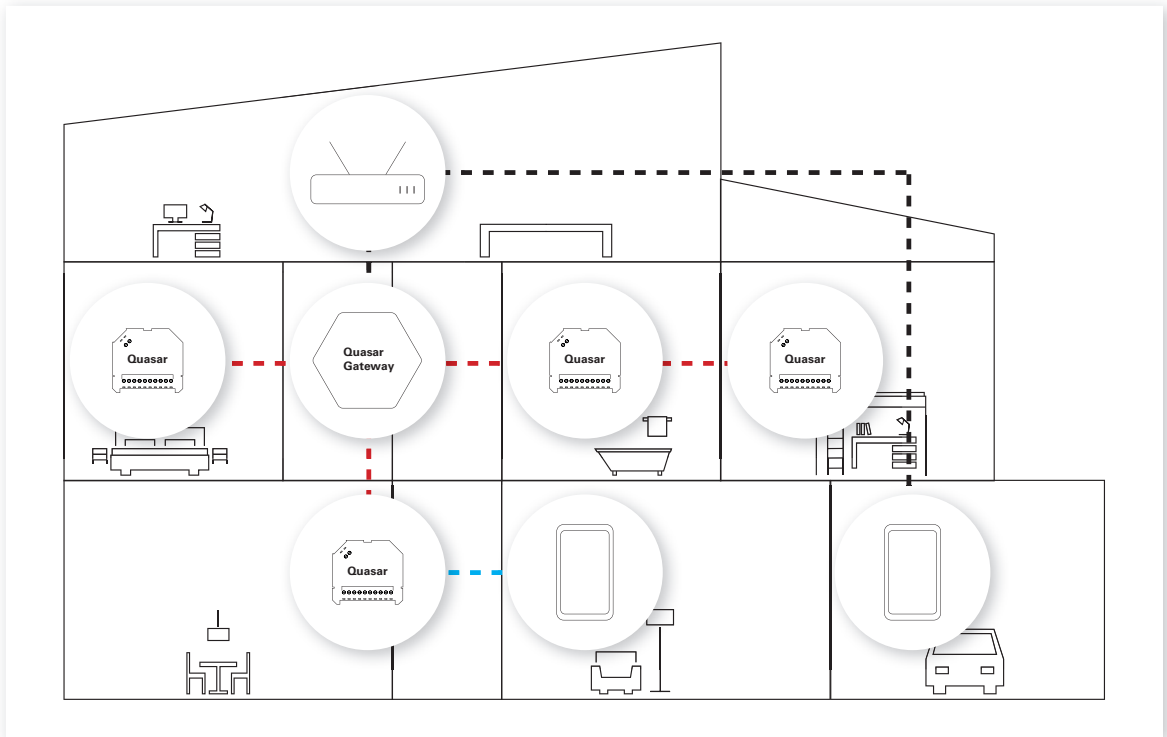

Der Router stellt die Verbindung zwischen Internet und Heimnetz / WLAN her.

Das Smartphone kann, wenn es sich in Reichweite eines Quasar-Moduls befindet, eine direkte Verbindung aufbauen. Mit Hilfe des Gateways und einer WLAN-Verbindung können auch Module gesteuert werden, die außerhalb der Reichweite [z.B. in anderen Etagen oder Kellerräumen] sind. Über die Internetverbindung des Smartphones können somit Quasar-Module weltweit gesteuert werden.

Quasar-Gateway, die Steuerzentrale

Quasar-Steuermodul, z.B. HVM, PWM-easy oder RF-smart-Box

Verbindung zwischen Smartphone und Router

Verbindung zwischen Smartphone und Quasar-Netzwerk

Verbindung innerhalb des Quasar-Netzwerks