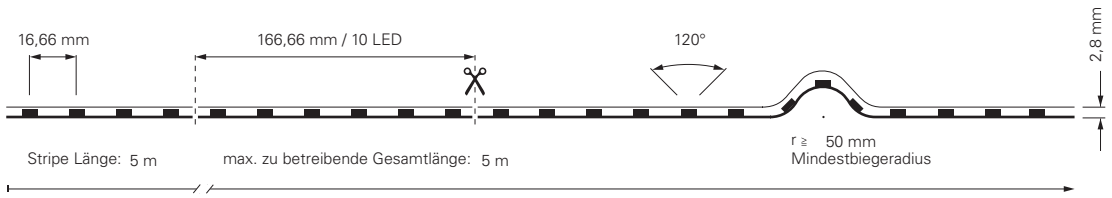

5050-60-24V-RGB+4000K-5M-SILIKON

Artikel	Farbtemperatur	Effizienz	Lichtstrom	Maße L	Leistung	Lichtquelle	Preis
840373	RGB NW 450-630 nm + 4000K	48 lm/W	765 lm/m	5000 mm	16,0 W/m	60 LED/m	179,95 €