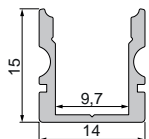

AU-02-08

hohes U-Profil | 8 mm
für LED-Stripes bis 9,3 mm Breite

Artikel	Farbe	Maße L	Preis
970100	Aluminium eloxiert	1m	14,95 €
970101	Aluminium eloxiert	2m	28,95 €
970108	Aluminium eloxiert	3m	42,95 €
970103	schwarz	2m	28,95 €
970105	weiß	2m	28,95 €