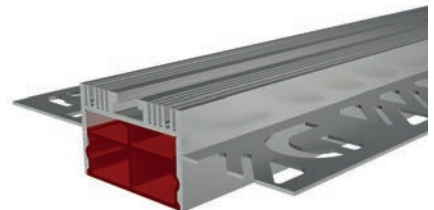

SCHUTZABDECKUNG

985605 Inlay / Dummy [wiederverwendbar]
Kunststoff | rot | 3m
zum Schutz vor Verschmutzungen beim Verputzen

30,95 €