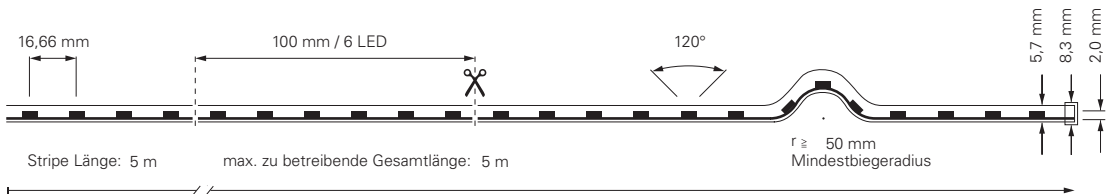

5050-60-24V-RGB-5M-SILIKON

Artikel	Farbtemperatur	Effizienz	Lichtstrom	Maße L	Leistung	Lichtquelle	Preis
840256	RGB 470-630 nm	42 lm/W	530 lm/m	5000 mm	12,5 W/m	60 LED/m	179,95 €

inkl. Zubehör: 10x Haltebügel, 20x Edelstahlschraube, 2x Endkappe