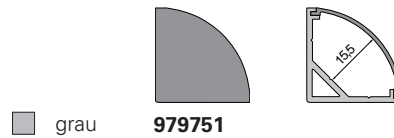

Endkappen Set | 2 Stück **4,95 €**
für 12 mm Profile

■ grau   **979751**

930105   310ml Kartusche, weiß | Klebt+Dichtet-Power   **35,95 €**

930348   3M doppelseitiges Klebeband | 50 m x 15 mm   **26,95 €**

930650   Schraubenset, enthält je 10 Stück
6 x 35 mm Nylondübel
4,5 x 45 mm Edelstahlschraube   **7,95 €**