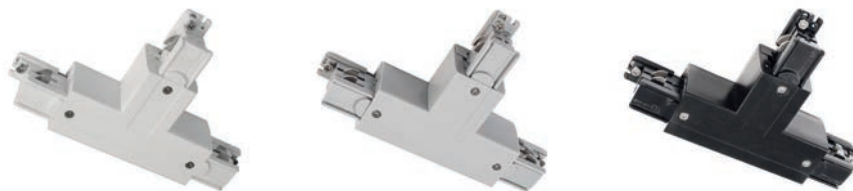

D LINE T-VERBINDER LINKS-LINKS-RECHTS MIT WECHSELMECHANIK

- Kunststoff
- geeignet für Auf- und Einbau-System

Artikel	Farbe	Maße L x B x H	Preis
710027	☐ weiß	166 x 101 x 35,5 mm	49,95 €
710028	☐ grau	166 x 101 x 35,5 mm	49,95 €
710029	☐ schwarz	166 x 101 x 35,5 mm	49,95 €

D LINE T-VERBINDER RECHTS-RECHTS-LINKS MIT WECHSELMECHANIK

- Kunststoff
- geeignet für Auf- und Einbau-System

Artikel	Farbe	Maße L x B x H	Preis
710030	☐ weiß	166 x 101 x 35,5 mm	49,95 €
710031	☐ grau	166 x 101 x 35,5 mm	49,95 €
710032	☐ schwarz	166 x 101 x 35,5 mm	49,95 €

Zubehör für Einbau-System

710093 Abdeckblende T-Verbinder

3,95 €