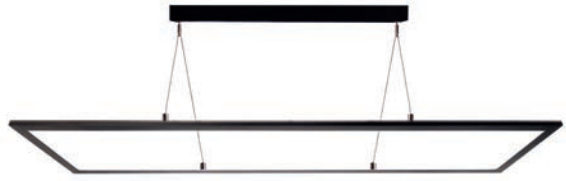

passende
Stehleuchten
Seite 263
343024
343023

Lichtverteilungskurve

LED EVENT-PANEL TRANSPARENT RGBW

- Aluminium
- Maße L x B x H: 1195 x 295 x 14 mm
- dimmbar über optionalen Controller

Artikel	Farbe	Farbtemperatur	Lichtstrom	Preis
342158	■ schwarz klar / transparent	RGB WW 4000 K	4220 lm	279,95 €
620032	□ weiß klar / transparent	RGB WW 4000 K	4265 lm	279,95 €
620031	■ schwarz klar / transparent	RGB WW 4000 K	4265 lm	279,95 €