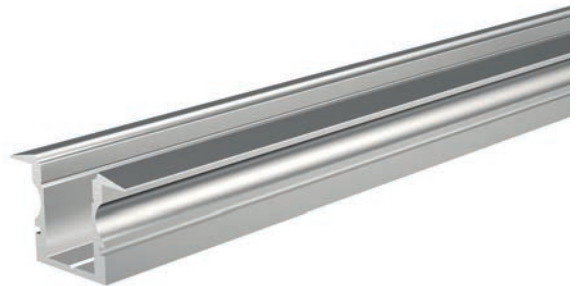

ET-02-08

hohes Einbau-T-Profil | 8 mm
für LED-Stripes bis 9,3 mm Breite

Artikel	Farbe	Maße L	Preis
975101	Aluminium eloxiert	2m	31,95 €
975108	Aluminium eloxiert	3m	44,95 €
975103	schwarz	2m	31,95 €
975105	weiß	2m	31,95 €