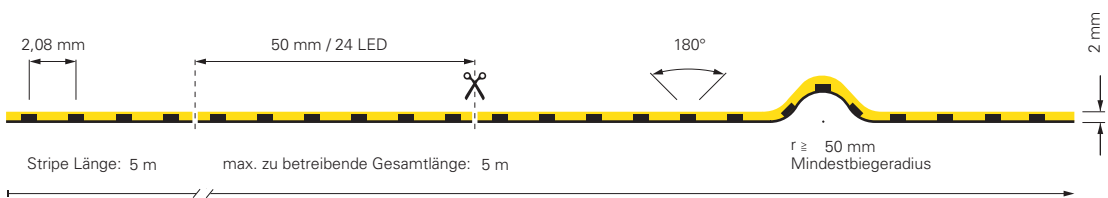

COB-480-24V-3000K / 4000K-5M

Artikel	Farbtemperatur	Effizienz	Lichtstrom	Maße L	Leistung	Lichtquelle	Preis
840323	3000K	139 lm/W	2230 lm/m	5000 mm	16 W/m	480 LED/m	199,95 €
840324	4000K	160 lm/W	2565 lm/m	5000 mm	16 W/m	480 LED/m	199,95 €

CV 24 Volt COB Ra 90 1 CH IP20 -15°C +50°C