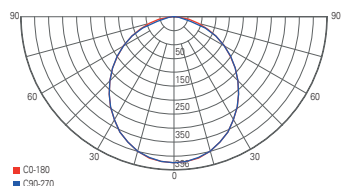

Lichtverteilungskurve