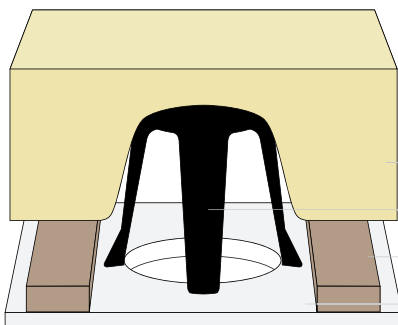

SICHERHEITSSABSTANDHALTER

- für Deckeneinbauringe von Ø 62 bis 90 mm
- Höhe 80 mm

Artikel	Farbe	Preis
829063	schwarz	6,95 €