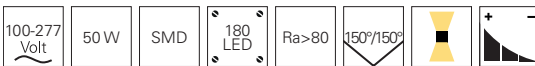

Lichtverteilungskurve