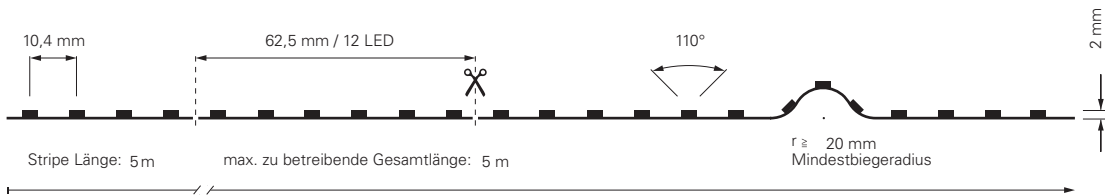

5050-60-24V-RGB+4000K-5M

Artikel	Farbtemperatur	Effizienz	Lichtstrom	Maße L	Leistung	Lichtquelle	Preis
840353	RGB NW 450-630 nm + 4000K	47 lm/W	775 lm/m	5000 mm	16,5 W/m	60 LED/m	169,95 €

3535-192-24V-RGB+3000K-5M / RGB+4000K-5M