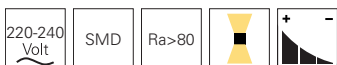

passende
Decken-
aufbauleuchten
Seite 63
348184
348185

Artikel	Farbe	Farbtemperatur	Lichtstrom	Maße H x Ø	Leistung	Lichtquelle	Preis
342187	☐ weiß	3000/4000 K	4000/4100 lm	110 x 800 mm	60 W	384 LED	569,95 €
342188	☒ schwarz	3000/4000 K	4000/4100 lm	110 x 800 mm	60 W	384 LED	569,95 €