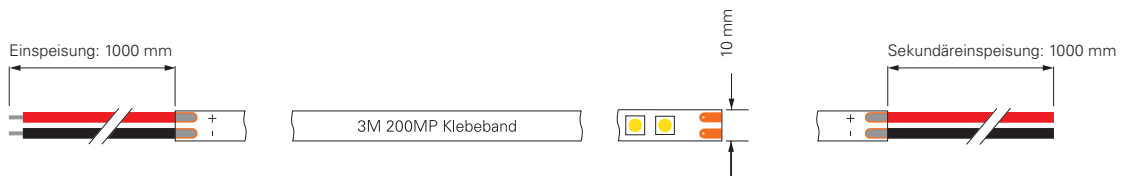

2835-78-48V-3000K-15M / 3000K-50M / 4000K-15M / 4000K-50M-SILIKON

Artikel	Farbtemperatur	Effizienz	Lichtstrom	Maße L	Leistung	Lichtquelle	Preis
840317	ww 3000K	100 lm/W	400 lm/m	15000 mm	4 W/m	78 LED/m	549,95 €
840338	ww 3000K	100 lm/W	400 lm/m	50000 mm	4 W/m	78 LED/m	1.725,95 €
840319	nw 4000K	114 lm/W	455 lm/m	15000 mm	4 W/m	78 LED/m	549,95 €
840340	nw 4000K	114 lm/W	455 lm/m	50000 mm	4 W/m	78 LED/m	1.799,95 €