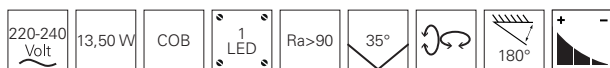

NIHAL MINI

- Aluminium Druckguss
- Maße L x B x H x Ø: 94 x 102 x 139 x 60 mm
- dimmbar über Phasen- oder Phasenabschnitt

Artikel	Farbe	Farbtemperatur	Lichtstrom	Preis
707036	☐ weiß	3000 K	950 lm	164,95 €
707038	☐ weiß	4000 K	1180 lm	164,95 €
707054	☐ silberfarben	3000 K	950 lm	164,95 €
707055	☐ silberfarben	4000 K	1180 lm	164,95 €
707037	☐ schwarz	3000 K	950 lm	164,95 €
707039	☐ schwarz	4000 K	1180 lm	164,95 €

Lichtverteilungskurve