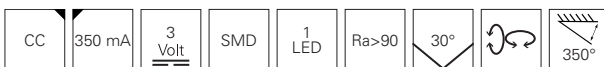

HERCULIS BIG

- Design optimiert für Vitrinen und Showcases
- hohe Leistung trotz kompakter Bauweise
- für Auf- und Einbaumontage dank intelligenter Kabelführung
- steckfertiges System
- dreh- und schwenkbarer Kopf
- Aluminium Druckguss
- Maße L x Ø: 250 x 39 mm
- Sockel H x Ø: 5 x 39 mm

Artikel	Farbe	Farbtemperatur	Lichtstrom	Preis
688035	silberfarben	3000 K	100 lm	79,95 €
688034	schwarz	3000 K	100 lm	79,95 €
688037	silberfarben	4000 K	100 lm	79,95 €
688036	schwarz	4000 K	100 lm	79,95 €