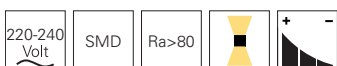

MEROPE 400 + 600

- zeitloses, minimalistisches Design
- hoher Lichtstrom
- Aluminium
- Sockel H x Ø: 65 x 220 mm
- max. Abhängung: 1800 mm
- Lichtfarbe über Dipschalter einstellbar
- dimmbar über Phasen- oder Phasenabschnitt

passende
Deckenleuchten
Seite 61
348186-348193

Artikel	Farbe	Farbtemperatur	Lichtstrom	Maße H x Ø	Leistung	Lichtquelle	Preis
342189	☐ weiß	3000/4000 K	2100/2200 lm	35 x 380 mm	30 W	144 LED	209,95 €
342191	☐ silber gebürstet	3000/4000 K	2100/2200 lm	35 x 380 mm	30 W	144 LED	209,95 €
342192	☐ Kaffee gebürstet	3000/4000 K	2100/2200 lm	35 x 380 mm	30 W	144 LED	209,95 €
342190	☐ schwarz	3000/4000 K	2100/2200 lm	35 x 380 mm	30 W	144 LED	209,95 €
342193	☐ weiß	3000/4000 K	3100/3200 lm	35 x 580 mm	42 W	240 LED	279,95 €
342195	☐ silber gebürstet	3000/4000 K	3100/3200 lm	35 x 580 mm	42 W	240 LED	279,95 €
342196	☐ Kaffee gebürstet	3000/4000 K	3100/3200 lm	35 x 580 mm	42 W	240 LED	279,95 €
342194	☐ schwarz	3000/4000 K	3100/3200 lm	35 x 580 mm	42 W	240 LED	279,95 €