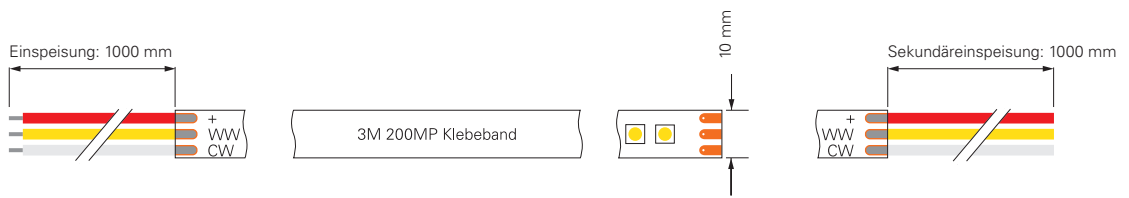

2835-120-24V-2700-6500K-5M

Artikel	Farbtemperatur	Effizienz	Lichtstrom	Maße L	Leistung	Lichtquelle	Preis
840378	WW CW 2700-6500K	103 lm/W	1765 lm/m	5000 mm	17,2 W/m	140 LED/m	199,95 €

CV

24 Volt

SMD 2835

Ra 90

2 CH

IP20

-15°C
+50°C