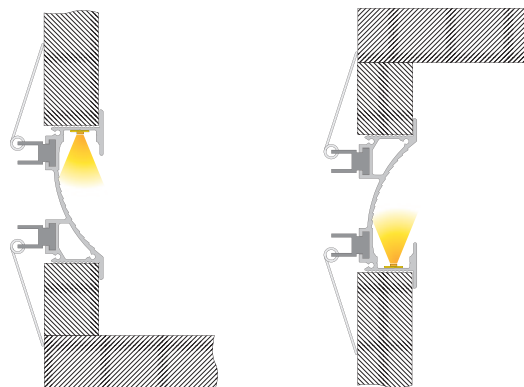

EL-02-12

Trockenbau-Profil für Wandvouten | 12 mm
für LED-Stripes bis 14 mm Breite

Artikel	Farbe	Maße L	Preis
975491	■ Aluminium eloxiert	2m	82,95 €
975496	■ Aluminium eloxiert	3m	124,95 €
975495	□ weiß	2m	82,95 €