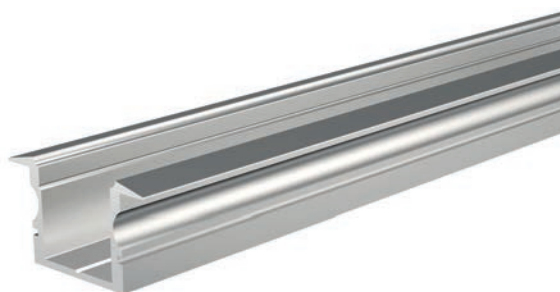

ET-02-12

hohes Einbau-T-Profil | 12 mm
für LED-Stripes bis 13,3 mm Breite

Artikel	Farbe	Maße L	Preis
975141	Aluminium eloxiert	2m	35,95 €
975148	Aluminium eloxiert	3m	54,95 €
975143	schwarz	2m	35,95 €
975145	weiß	2m	35,95 €