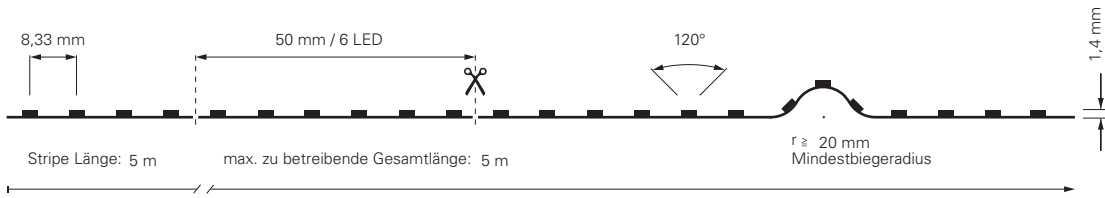

2835-120-24V-3000K / 6000K-5M

Artikel	Farbtemperatur	Effizienz	Lichtstrom	Maße L	Leistung	Lichtquelle	Preis
840122	ww 3000K	76 lm/W	1595 lm/m	5000 mm	21 W/m	120 LED/m	215,95 €
840124	cw 6000K	86 lm/W	1720 lm/m	5000 mm	20 W/m	120 LED/m	215,95 €