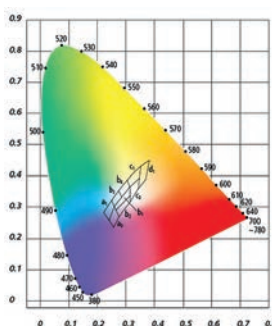

WECHSELBARE LED-CHIPS

Wir wollen unseren Kindern eine Welt hinterlassen, in der es sich zu leben lohnt. Mit dem Einzug der LED-Technik ließen sich viele Leuchten nicht mehr reparieren und wurden zu Einmal-Produkten. Durch eine hohe Recyclingquote lässt sich bereits ein Großteil der Rohstoffe wieder in das System zurückführen – nichtsdestotrotz wollen wir es noch besser machen: Im Idealfall lässt sich bei jeder DEKO-LIGHT Leuchte im Störfall die LED oder das Netzgerät austauschen. Mit dem neuen Green Label »LED-Chip wechselbar« setzt die Marke DEKO-LIGHT ein unmissverständliches Zeichen: Leuchten mit diesem Label ermöglichen einen umweltschonenden Austausch der LED-Chips. In Kombination mit dem niedrigen Stromverbrauch und der hohen Lebensdauer helfen DEKO-LIGHT Leuchten bereits jetzt, die Umwelt zu entlasten. Unterstützen Sie uns dabei und achten Sie auf das Green Label bei DEKO-LIGHT.

WAS BESAGT DIE »MITTLERE NENNLEBENSDAUER« EINER LED?

Die mittlere Nennlebensdauer von LEDs umfasst den Zeitraum vom erstmaligen Einschalten bis zu demjenigen Zeitpunkt, an dem nur noch 50 Prozent der getesteten LEDs einwandfrei funktionieren.

Eine angegebene Lebensdauer von 30.000 Stunden bei einem LED-Stripe bedeutet also, dass nach dem Ablauf dieses Zeitraums im Durchschnitt die Hälfte aller Stripes ausgefallen sein wird.

WAS BEDEUTET »BINNING«?

Binning garantiert eine konstante Lichtqualität mit gleichem Helligkeitsniveau und einheitlicher Lichtfarbe. Hierfür werden die LEDs einer Produktionscharge sortiert und in sogenannte »Bins« eingeteilt.

NORMTAFEL

BINNINGS

WEISSE LEDs

Mit freundlicher Unterstützung von Licht von Klein / www.licht-von-klein.de