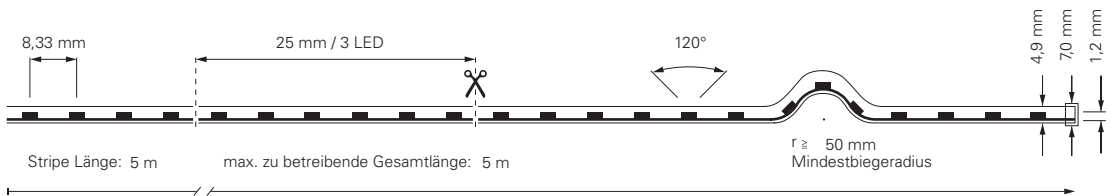

3528-120-12V-2700K-5M-SILIKON

Artikel	Farbtemperatur	Effizienz	Lichtstrom	Maße L	Leistung	Lichtquelle	Preis
840172	ww 2700K	79 lm/W	550 lm/m	5000 mm	7 W/m	120 LED/m	159,95 €

inkl. Zubehör: 10x Haltebügel, 20x Edelstahlschraube, 2x Endkappe