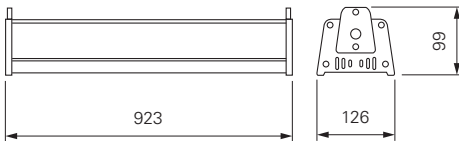

Zubehör

930295	Linear Highbase Linse 30°/70°	290 x 86 x 8 mm	27,95 €
930293	Abhängungsset 1m Kette		39,95 €

Lichtverteilungskurve 732084 mit Linse 90°

Lichtverteilungskurve 732085 mit Linse 90°

Lichtverteilungskurve 732084 mit Linse 30°/70°