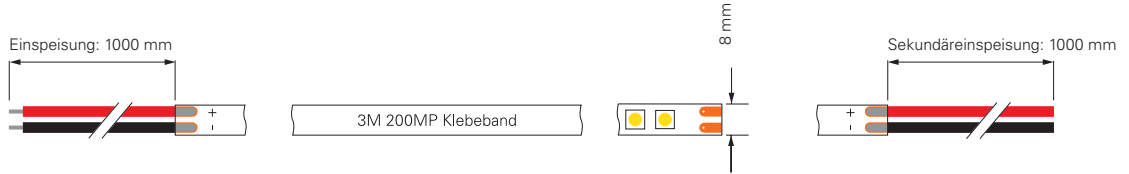

3528-120-12V-2700K / 3000K / 4000K / 6500K-5M

Artikel	Farbtemperatur	Effizienz	Lichtstrom	Maße L	Leistung	Lichtquelle	Preis
840164	ww 2700K	81 lm/W	570 lm/m	5000 mm	7,0 W/m	120 LED/m	99,95 €
840165	ww 3000K	85 lm/W	555 lm/m	5000 mm	6,5 W/m	120 LED/m	99,95 €
840166	nw 4000K	96 lm/W	670 lm/m	5000 mm	7,0 W/m	120 LED/m	99,95 €
840167	cw 6500K	90 lm/W	630 lm/m	5000 mm	7,0 W/m	120 LED/m	99,95 €