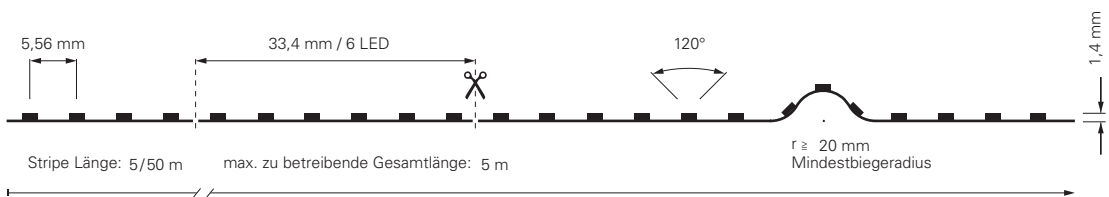

3528-180-24V-2700K-5M / 3000K-5M / 3000K-50M / 4000K-5M / 4000K-50M

Artikel	Farbtemperatur	Effizienz	Lichtstrom	Maße L	Leistung	Lichtquelle	Preis
840178	WW 2700K	79 lm/W	1110 lm/m	5000 mm	14,0 W/m	180 LED/m	139,95 €
840179	WW 3000K	81 lm/W	1100 lm/m	5000 mm	13,5 W/m	180 LED/m	139,95 €
930512	WW 3000K	81 lm/W	1100 lm/m	50000 mm	13,5 W/m	180 LED/m	1.299,95 €
840180	NW 4000K	90 lm/W	1220 lm/m	5000 mm	13,5 W/m	180 LED/m	139,95 €
930513	NW 4000K	91 lm/W	1225 lm/m	50000 mm	13,5 W/m	180 LED/m	1.299,95 €