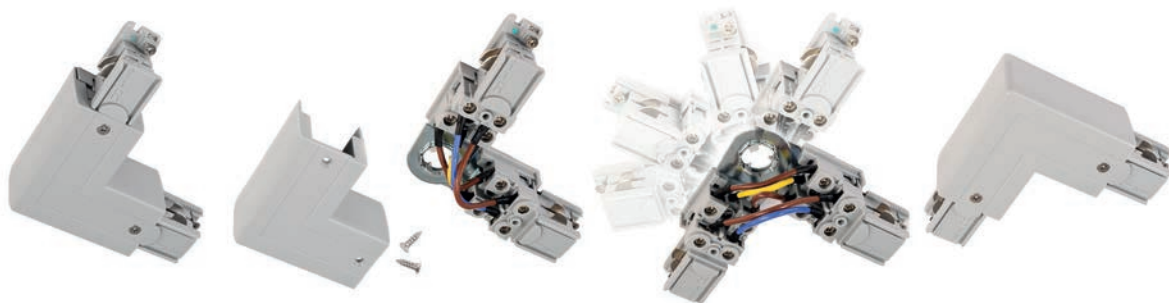

D LINE STROMSCHIENENSYSTEM 3-PHASEN 230V

Das neue D LINE Stromschienensystem ist exklusiv bei DEKO-LIGHT erhältlich und durch die teilweise völlig neu konstruierten Komponenten äußerst planungs- und montagefreundlich. Zudem ist es mit allen gängigen Stromschienenadaptern und Leuchten kompatibel. Das edle und zeitlose Design ist in den Farben weiss, schwarz und

grau erhältlich und durch die Vielzahl der Zubehörteile und Montagekomponenten sind beim Einsatz und der Installation keine Grenzen gesetzt. Durch die neue Wechselmechanik der 90°- und T-Verbinder ist die Planung so einfach wie nie zuvor und die Installation auch komplexer Formen wird künftig zum Kinderspiel.

KOMPATIBILITÄTSÜBERSICHT

Stromschiene	Leuchten und Stromschienenadapter von:						
D LINE	D LINE	Global	Ivela	Erco	Hoffmeister	Zumtobel/ Staff	Eutrac
	kompatibel	kompatibel	kompatibel	kompatibel	kompatibel	kompatibel	kompatibel
Leuchten	3-Phasen Schienensysteme von:						
DEKO-LIGHT	D LINE	Global	Ivela	Erco	Hoffmeister	Zumtobel/ Staff	Eutrac
	kompatibel	kompatibel*	kompatibel*	kompatibel*	kompatibel*	kompatibel*	kompatibel*

*kompatibel mit allen DEKO-LIGHT 3-Phasen-Strahlern, ausgenommen ALNITAK-Serie [S. 323] sowie 3-Phasen-Adapter mit integriertem Multi-CC-Netzgerät [S. 315].

Alle Angaben ohne Gewähr. Technische Daten und Abmessungen können sich ohne vorherige Ankündigung ändern. Bereits bei der Planung eines Projekts anhand von Muster prüfen, um die Funktionsfähigkeit zu gewährleisten.