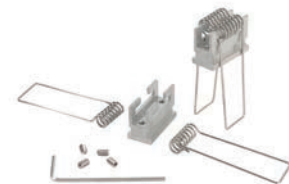

930105 310ml Kartusche, weiß | Klebt+Dichtet-Power **35,95 €**

987040 Nutenstein mit Spannfedern
Set | 2 Stück **7,95 €**

987020 Universal-Nutenstein/Längsverbinder
Set | 2 Stück **7,95 €**

ET-03-10

Trockenbau-Einbau-T-Profil | 10 mm
für LED-Stripes bis 12 mm Breite