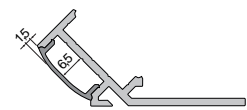

1m	983530	983532	983534	9,95 €
2m	983531	983533	983535	19,95 €
3m		983539	983536	28,95 €