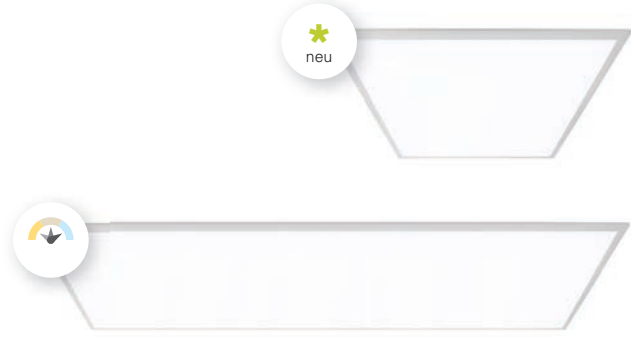

LED PANEL STANDARD OFFICE FLEX

- Aluminium
- UGR <19
- Bildschirmarbeitsplatztauglich gemäß EN 12464-1 BAP65 ($L65 \leq 3000\text{cd/m}^2$)
- mikroprismatische Oberflächenstruktur
- Lichtfarbe über Dipschalter einstellbar
- inkl. Netzgerät CC, 1050mAh, 40W
- dimmbar über Phasenan- oder Phasenabschnitt

Artikel	Farbe	Farbtemperatur	Lichtstrom	Maße L x B x H	Preis
100078	☐ weiß	ww nw cw 3000/4000/6000 K	3300 lm	620 x 620 x 10 mm	179,95 €
100079	☐ weiß	ww nw cw 3000/4000/6000 K	3500 lm	1195 x 295 x 10 mm	209,95 €

Zubehör für **100078**

930665	Aufbaurahmen | 62,5 x 62,5 x 7 cm	59,95 €
930670	Einbaurahmen | 62,5 x 62,5 cm	59,95 €
optionale Netzgeräte | CC, 1050mAh, 40W		
862193	Netzgerät MULTI-CC DALI1/2/Intelli-Push dimmbar | 14-43V | 14,7-45,0 W	74,95 €
862175	Netzgerät Meanwell KNX dimmbar | 2-100V | 42,0 W	144,95 €
862244	Netzgerät Meanwell mit Casambi-App dimmbar | 2-100V | 42,0 W	249,95 €

Zubehör für **100079**

930666	Aufbaurahmen | 120 x 30 x 7 cm	69,95 €
930671	Einbaurahmen | 120 x 30 cm	69,95 €
optionale Netzgeräte | CC, 1050mAh, 40W		
862193	Netzgerät MULTI-CC DALI1/2/Intelli-Push dimmbar | 14-43V | 14,7-45,0 W	74,95 €
862175	Netzgerät Meanwell KNX dimmbar | 2-100V | 42,0 W	144,95 €
862244	Netzgerät Meanwell mit Casambi-App dimmbar | 2-100V | 42,0 W	249,95 €