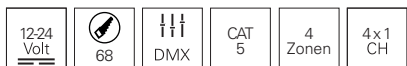

- Hintergrundbeleuchtung und Touch-Signalton optional zuschaltbar
- Memory Funktion: Das DMX Touch 16C merkt sich die zuletzt eingestellte Helligkeit aller Zonen und Kanäle
- DMX out: CAT5 [RJ45] opt. Anschlussklemmen
- Maße L x B x H: 86 x 86 x 17,4 mm

Artikel   Farbe   Preis

843001   ■ schwarz   **129,95 €**