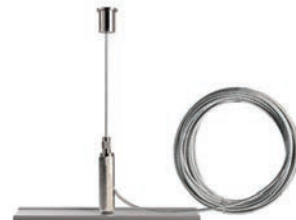

D LINE SEILABHÄNGUNGSHALTER

- Metall / Kunststoff
- Seillänge: 1500 mm
- Abhängemaß individuell kürzbar: 120-1500 mm
- geeignet für Aufbau-System

Artikel	Farbe	Maße L x B x H	Preis
710048	☐ weiß	120 x 31 x 52 mm	14,95 €
710049	☐ grau	120 x 31 x 52 mm	14,95 €
710050	☐ schwarz	120 x 31 x 52 mm	14,95 €

Zubehör

710081	Seil | L: 4000 mm	7,95 €