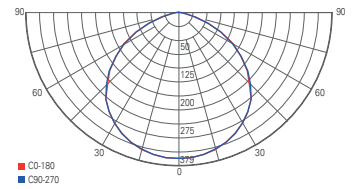

Lichtverteilungskurve 732100