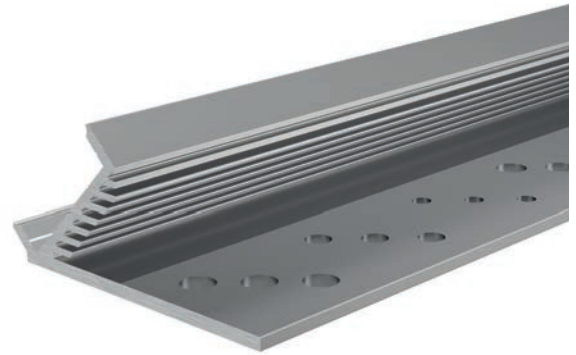

AV-01-20

Winkel-Profil 45° für Vouten | einseitig mit Kühlrippen | 22 mm für LED-Stripes bis 22 mm Breite

Artikel	Farbe	Maße L	Preis
970460	Aluminium eloxiert	2m	35,95 €