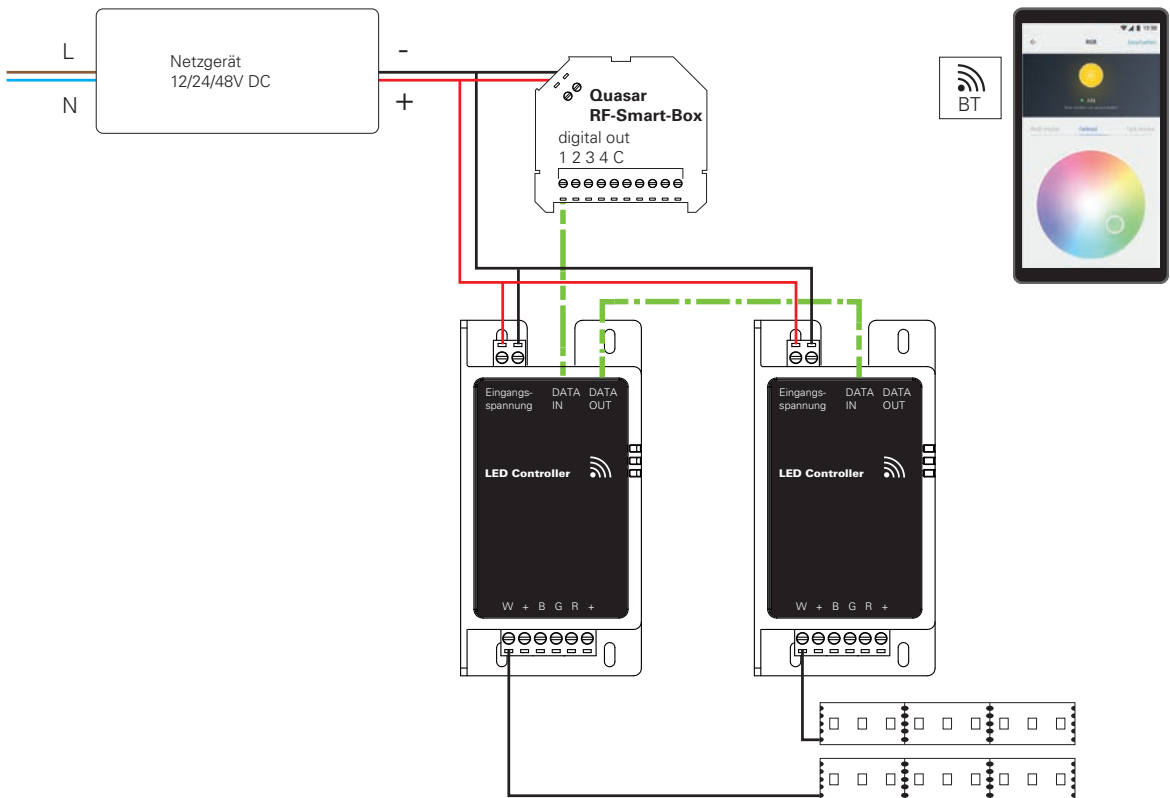

DEKO-LIGHT QUASAR RF-SMART-BOX BRINGT NICHT NUR VORHANDENE INSTALLATIONEN AUF DAS NÄCHSTE LEVEL

Die kleine blaue RF-Smart-Box ist ein echtes Multitalent, denn sie ermöglicht es einerseits, eine vorhandene LED-Stripe-Installation, die bisher mit dem beliebten DEKO-LIGHT RF-System via Fernbedienung gesteuert wurde, künftig mit Smartphone und somit den Möglichkeiten und Vorteilen einer modernen Steuerung zu bedienen.

Weiterhin sind künftig ihrer Planung mit Quasar keine Leistungsgrenzen mehr gesetzt. Mittels des RF-Link Steuersignals können Sie einen oder mehrere mit RJ45-Kabel verbundene RF-Controller gleichzeitig steuern. Auf diese Weise können sie auch hohe Leistungsanforderungen, von komplexeren oder weitläufigeren Installationen realisieren.

Der Umbau gestaltet sich hierbei denkbar einfach: RF-Smart-Box an die vorhandene NV-Stromversorgung anschließen, Stecker am RF-Controller einstecken, fertig! Danach kann die kostenfrei erhältliche App in Betrieb genommen und entsprechend angepasst werden.