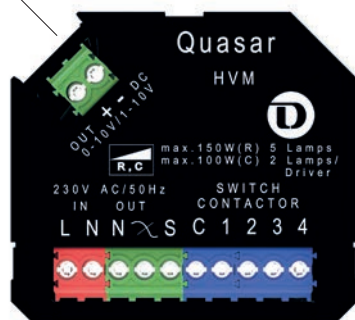

Steuerausgang
für 0-10V / 1-10V Netzgeräte

Originalgröße

Stromein- und -ausgang 230V

analoge Schalter 1 - 4

DEKO-LIGHT QUASAR HVM

- Kunststoffgehäuse
- Maße L x B x H: 46 x 41 x 24 mm
- alleinstehender oder vernetzter Betrieb
- Schnellinstallation durch vorinstallierte Programme und Dimm-Funktionen
- steuerbar über bis zu 4 potenzialfreie Taster und / oder Smartphone-App
- einstellbar und frei konfigurierbar: Dimmstufe, Mindest- und Maximalhelligkeit, Programme, Geschwindigkeit
- Datenübertragung durch modernste BT-Mesh Technologie
- Leistung für geeignete R-Lasten [Glühlampe, Hochvolt-Halogen]
  1 - 150W / max. 5 Komponenten
- Leistung für geeignete C-Lasten [Hochvolt-LED, elektrische Netzgeräte]
  1 - 100W / max. 2 Komponenten
- Steuerausgang 0-10V / 1-10V für bis zu 5 Netzgeräte [Schaltleistung max. 100W, höhere Leistung mittels Zusatzrelais [nicht im Lieferumfang]
- Überlast-, Übertemperatur-, Netzwerk-, Betriebsanzeige
- Anschluss über Schraubklemmen

Artikel	Farbe	Preis
843007	■ schwarz	139,95 €

DEKO-LIGHT QUASAR HVM 230V DIMMEN UND SCHALTEN MIT SMARTPHONE UND / ODER TASTER

Mit diesem kleinen Modul, das direkt in einer Verteilerdose oder in einem Lampenbaldachin verbaut werden kann, können geeignete Leuchten, Netzgeräte oder andere kompatible 230V-Komponenten direkt gedimmt oder geschaltet werden. Über den 0-10V / 1-10V- Steuerausgang können weiterhin Netzgeräte mit entsprechendem Steuereingang gedimmt und geschaltet werden.

Weiterhin haben Sie die Möglichkeit, alle Grundfunktionen sowie unzählige darüber hinausführende Zusatzfunktionen, über die kostenlos und für kompatible Android und Apple Smartphones [BT ab 4.2] erhältliche Quasar-App zu steuern. Die Konfiguration und Bedienung ist einfach und intuitiv aufgebaut.

Die Inbetriebnahme ist Dank vieler, bereits vorkonfigurierter Szenen kinderleicht. Um diese nutzen zu können, müssen Sie lediglich potentialfreie Taster [je nach Funktion 1-4 Stück] anschließen. Da Standardtaster verwendet werden, können Sie Quasar in jede vorhandene Elektroinstallation und somit auch in die Schalterprogramme aller Hersteller integrieren.