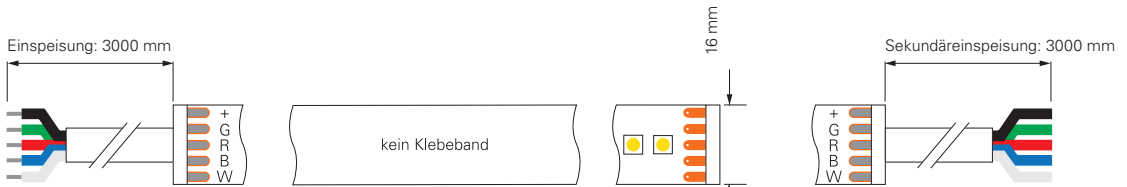

D FLEX LINE TOP VIEW IP68 RGBW

Artikel	Farbtemperatur	Effizienz	Lichtstrom	Maße L	Leistung	Lichtquelle	Preis
840289	470-620 nm	30 lm/W	320 lm/m	5000 mm	10,5 W/m	84 LED/m	779,95 €

inkl. Zubehör: 10x Halteclip, 10x Schraube, 2x Endkappe

930448	Profil für D Flex Line TOP Aluminium eloxiert L x B x H: 1000 x 19 x 18 mm	14,94 €
930449	Profil für D Flex Line TOP Kunststoff | transparent L x B x H: 1000 x 19 x 18 mm	11,95 €
930533	Montageset für D Flex Line | 16 x 15 mm	10,95 €
930593	Gelkleber zum Verkleben der Endkappen 3g	5,95 €