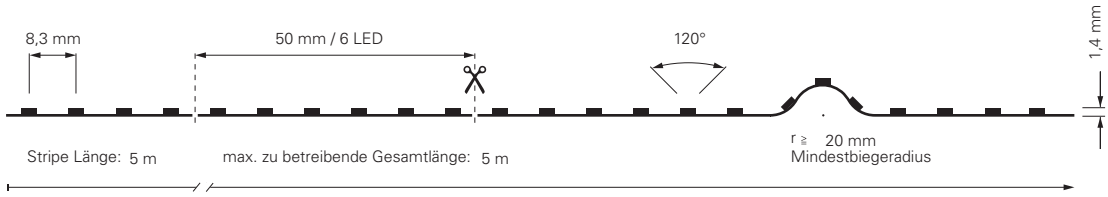

3528-120-12V-3000K+6500K-5M

Artikel	Farbtemperatur	Effizienz	Lichtstrom	Maße L	Leistung	Lichtquelle	Preis
840097	ww cw 3000-6500K	76 lm/W	760 lm/m	5000 mm	10 W/m	120 LED/m	139,95 €

CV

12 Volt

SMD 3528

Ra 90

2 CH

IP20

-15°C
+50°C