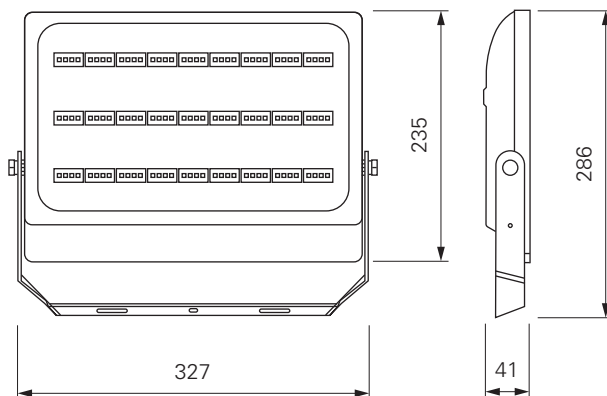

BRACHIUM

- Aluminium Druckguss
- Maße L x B x H: 316 x 286 x 41mm
- Sockel L x B x H: 327 x 28 x 160 mm
- inkl. 2 m Anschlusskabel mit IP44 Anschlussstecker

Artikel	Farbe	Farbtemperatur	Lichtstrom	Preis
732064	■ schwarz	☀ 3000 K	8100 lm	259,95 €
732105	■ schwarz	☀ 4000 K	8400 lm	259,95 €

passendes Montagezubehör für den Außenbereich ab Seite 800
passende Energieverteiler/Steckdosentürme auf Seite 449-453