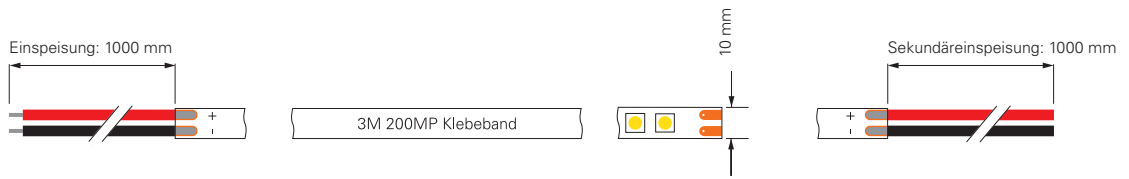

2835-120-24V-3000K-10M

Artikel	Farbtemperatur	Effizienz	Lichtstrom	Maße L	Leistung	Lichtquelle	Preis
840291	ww 3000K	74 lm/W	705 lm/m	10000 mm	9,5 W/m	120 LED/m	449,95 €