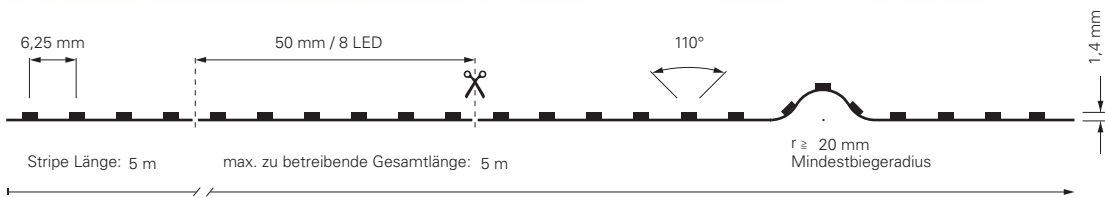

2835-160-24V-3000K / 4000K-5M

Artikel	Farbtemperatur	Effizienz	Lichtstrom	Maße L	Leistung	Lichtquelle	Preis
840331	ww 3000K	114 lm/W	2570 lm/m	5000 mm	22,5 W/m	160 LED/m	279,95 €
840332	nw 4000K	125 lm/W	2815 lm/m	5000 mm	22,5 W/m	160 LED/m	279,95 €