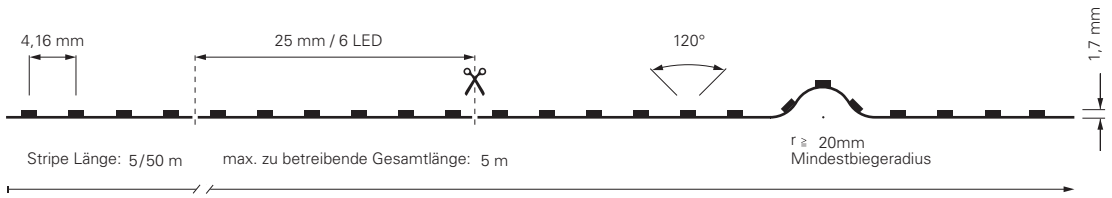

3528-240-24V-2700K-5M / 3000K-5M / 3000K-50M / 4000K-5M / 4000K-50M

Artikel	Farbtemperatur	Effizienz	Lichtstrom	Maße L	Leistung	Lichtquelle	Preis
840192	ww 2700K	66 lm/W	1215 lm/m	5000 mm	18,5 W/m	240 LED/m	181,95 €
840193	ww 3000K	84 lm/W	1605 lm/m	5000 mm	19,0 W/m	240 LED/m	181,95 €
930514	ww 3000K	84 lm/W	1605 lm/m	50000 mm	19,0 W/m	240 LED/m	1.629,95 €
840194	nw 4000K	89 lm/W	1770 lm/m	5000 mm	20,0 W/m	240 LED/m	181,95 €
930515	nw 4000K	89 lm/W	1770 lm/m	50000 mm	20,0 W/m	240 LED/m	1.629,95 €

CV

24 Volt

SMD 3528

Ra 90

+

-

1 CH

IP20

- 15°C
+ 50°C