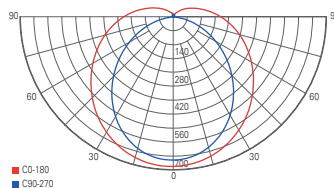

TRI PROOF SLIM

- robustes Kunststoffgehäuse
- Lichtrichtung durch Drehen stufenlos wählbar
- einfacher Einbau in bestehende Befestigungen [z.B. Rohrschellen]
- einfacher Anschluss durch schraublose Anschlussklemmen
- einfache Durchgangsverdrahtung
- inkl. 4x Schrauben, 4x Dübel, 2x Bügelclip, 2x Schnellmontageclip, 1x Kabelanschlusskappe

Artikel	Farbe	Farbtemperatur	Lichtstrom	Maße L x Ø	Leistung	Preis
348138	☐ weiß	☒ cw 5000 K	2265 lm	700 x 39 mm	21 W	94,95 €
348139	☐ weiß	☒ cw 5000 K	4575 lm	1300 x 39 mm	40 W	139,95 €