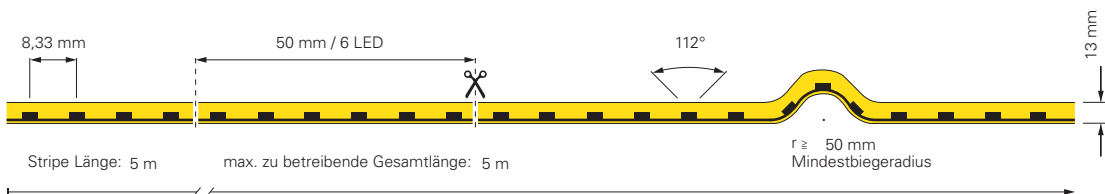

D FLEX LINE MINI SIDE VIEW IP68 3000K

Artikel	Farbtemperatur	Effizienz	Lichtstrom	Maße L	Leistung	Lichtquelle	Preis
840283	ww 3000K	37 lm/W	295 lm/m	5000 mm	8 W/m	120 LED/m	559,95 €

CV	24 Volt	SMD 3014	Ra 80	+	-	1 CH	IP68	-15°C +50°C

inkl. Zubehör: 10x Halteclip, 10x Schraube, 2x Endkappe

930443	Profil für D Flex Line Aluminium eloxiert L x B x H: 1000 x 9 x 13 mm	12,95 €
930444	Flex Profil für D Flex Line Aluminium L x B x H: 500 x 9 x 12 mm	21,95 €
930530	Montageset für D Flex Line | 6,5 x 12 mm	9,95 €
930593	Gelkleber zum Verkleben der Endkappen 3g	5,95 €