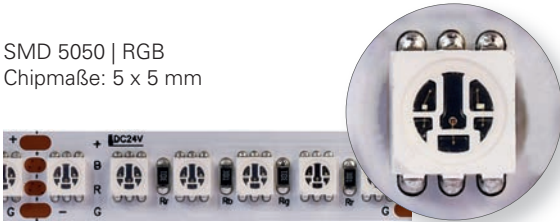

SMD 2835 | WW / CW
Chipmaße: 2,8 x 3,5 mm

SMD 5050 | RGB
Chipmaße: 5 x 5 mm