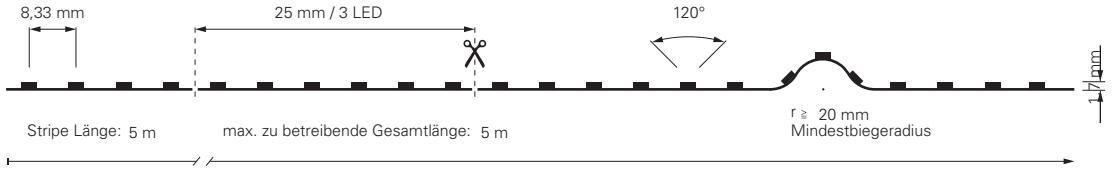

3528-120-12V-2700K / 3000K / 4000K / 6500K-5M

Artikel	Farbtemperatur	Effizienz	Lichtstrom	Maße L	Leistung	Lichtquelle	Preis
840164	ww 2700K	81 lm/W	570 lm/m	5000 mm	7,0 W/m	120 LED/m	99,95 €
840165	ww 3000K	85 lm/W	555 lm/m	5000 mm	6,5 W/m	120 LED/m	99,95 €
840166	nw 4000K	96 lm/W	670 lm/m	5000 mm	7,0 W/m	120 LED/m	99,95 €
840167	cw 6500K	90 lm/W	630 lm/m	5000 mm	7,0 W/m	120 LED/m	99,95 €