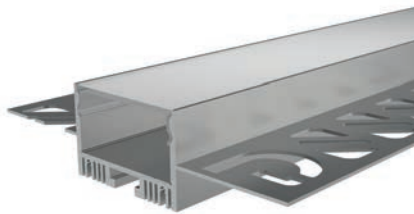

Abdeckungen | PMMA [Polymethylmethacrylat]
für 35 mm Profile

klar   matt   milchig

3m

985601   42,95 €

silber

978175