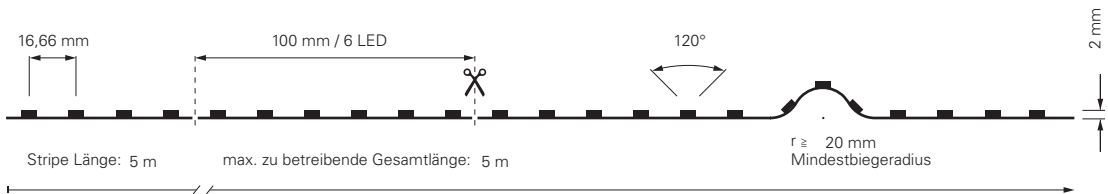

5050-60-24V-RGB-5M

Artikel	Farbtemperatur	Effizienz	Lichtstrom	Maße L	Leistung	Lichtquelle	Preis
840254	RGB 470-630 nm	45 lm/W	580 lm/m	5000 mm	13 W/m	60 LED/m	149,95 €

CV	24 Volt	SMD 5050	3 CH	IP20	-15°C +50°C