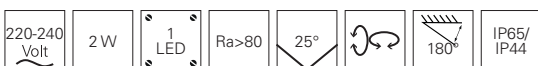

Artikel	Farbe	Farbtemperatur	Lichtstrom	Preis
131006	silberfarben	cw 6000 K	180 lm	129,95 €