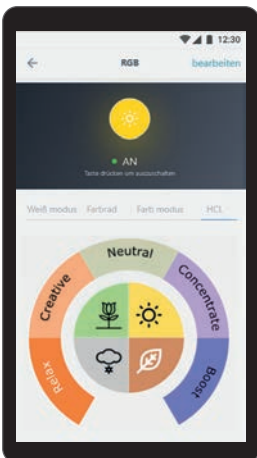

Modul inkl. Adapter und CAT5-Kabel
zum Anschluss an RF-Controller

Artikel	Farbe	Preis
843061	 blau	169,95 €

DEKO-LIGHT QUASAR GATEWAY DIE WELTWEITE SCHALTZENTRALE IHRER LICHTSTEUERUNG

Das völlig neue Quasar Gateway ist ein echter Tausendsassa. Durch den Einsatz des Gateways übernimmt dieses die Kontrolle Ihrer bereits vorhandenen Quasar-Module und verbindet diese zusätzlich mit dem Internet und Mobilfunknetz. Hierdurch ergeben sich für Ihre intelligente Quasar Lichtsteuerung völlig neue Einsatz- und Anwendungsmöglichkeiten.