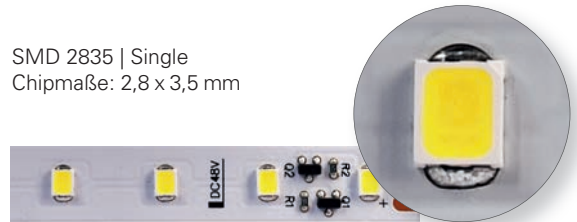

SMD 2835 | Single
Chipmaße: 2,8 x 3,5 mm