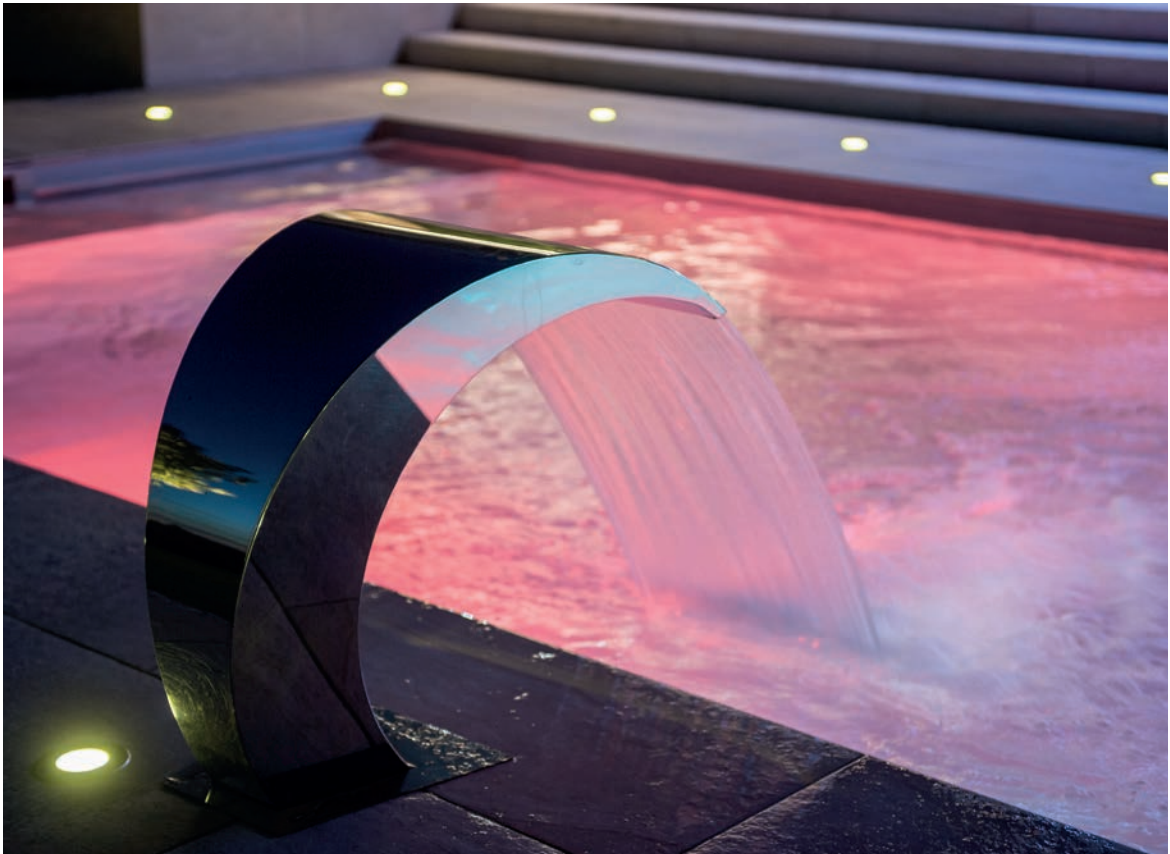

Mit freundlicher Unterstützung von Licht von Klein / www.licht-von-klein.de