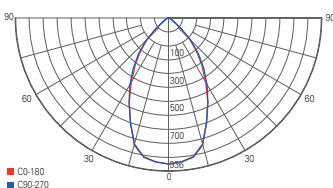

PLEIONE FOCUS I

- Aluminium Druckguss
- Maße L x H x Ø: 181 x 180 x 68 mm
- fokussierbare Linse
- Abstrahlwinkel stufenlos einstellbar [25°-60°]

Artikel	Farbe	Farbtemperatur	Lichtstrom	Preis
707069	☐ weiß	3000 K	1100 lm	209,95 €
707070	☐ weiß	4000 K	1150 lm	209,95 €