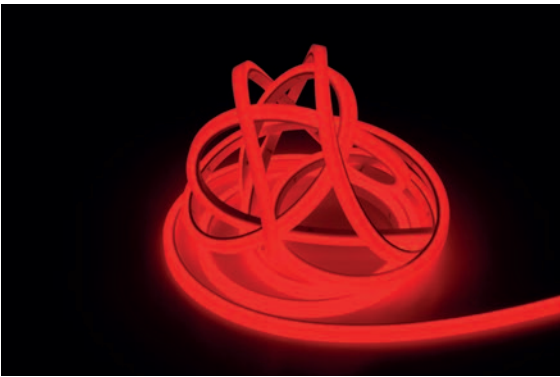

inkl. Zubehör: 10x Halteclip, 10x Schraube, 2x Endkappe

930448	Profil für D Flex Line TOP Aluminium eloxiert L x B x H: 1000 x 19 x 18 mm	14,94 €
930449	Profil für D Flex Line TOP Kunststoff transparent L x B x H: 1000 x 19 x 18 mm	11,95 €
930533	Montageset für D Flex Line 16 x 15 mm	10,95 €
930593	Gelkleber zum Verkleben der Endkappen 3g	5,95 €