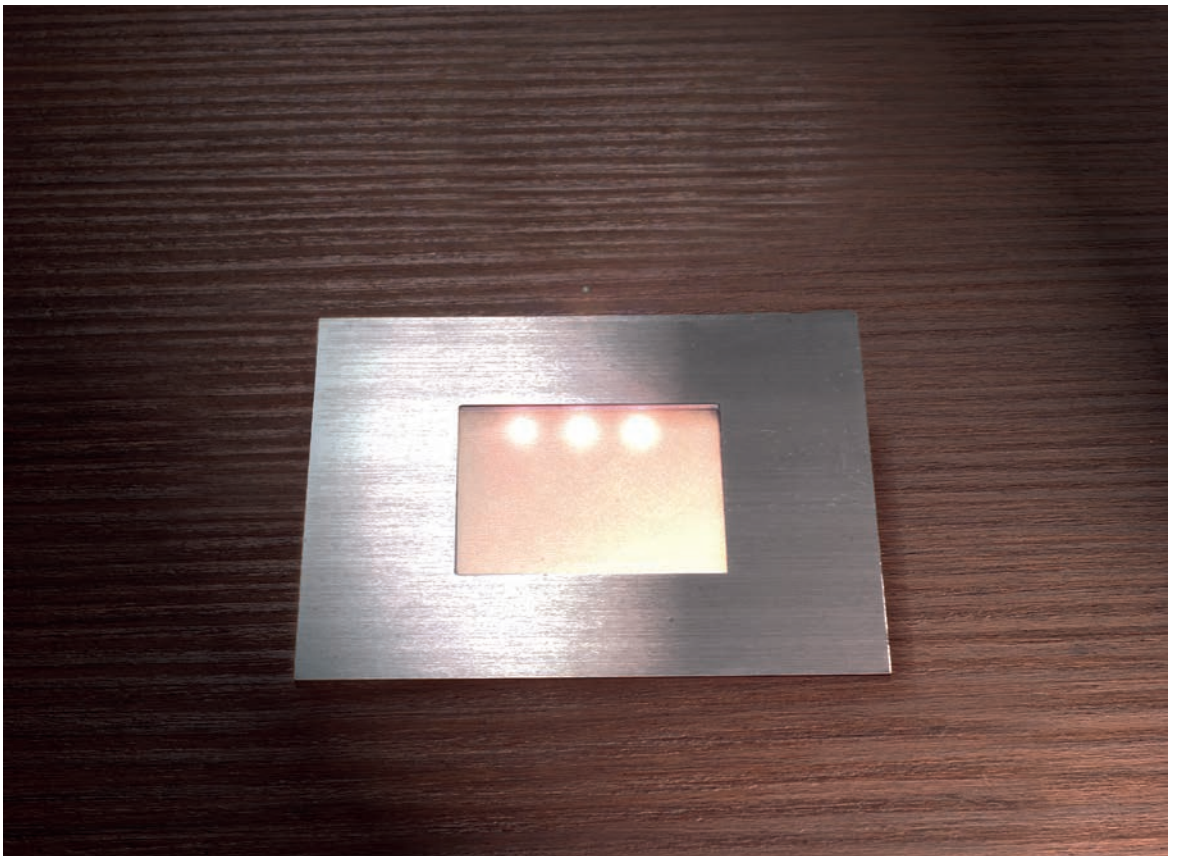

LUCKYLITE PRO - AKKUBETRIEBEN

- Kunststoff
- Maße L x B x H: 100,0 x 10,6 x 70,0 mm
- Bewegungssensor

Artikel	Farbe	Farbtemperatur	Preis
687095	☐ silberfarben	nw 4000 K	54,95 €