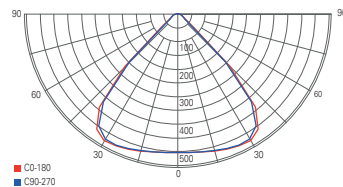

Lichtverteilungskurve 732085 mit Linse 90°