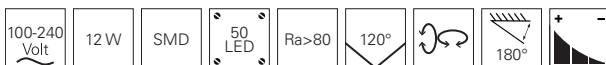

ADHARA

- praktisches Design
- über Gelenke dreh- und schwenkbar
- 3-stufig dimmbar über Touch-Sensor
- Aluminium
- Sockel H x Ø: 16 x 160 mm / 22 x 180 mm

Artikel	Farbe	Farbtemperatur	Lichtstrom	Maße L x Ø	Preis
346030	<input type="checkbox"/> weiß	3000 K	950 lm	355 x 150 mm	109,95 €
346031	<input type="checkbox"/> silberfarben	3000 K	950 lm	355 x 150 mm	109,95 €
346029	<input checked="" type="checkbox"/> schwarz	3000 K	950 lm	355 x 150 mm	109,95 €
346027	<input type="checkbox"/> weiß	3000 K	950 lm	480 x 150 mm	169,95 €
346028	<input type="checkbox"/> silberfarben	3000 K	950 lm	480 x 150 mm	169,95 €
346026	<input checked="" type="checkbox"/> schwarz	3000 K	950 lm	480 x 150 mm	169,95 €