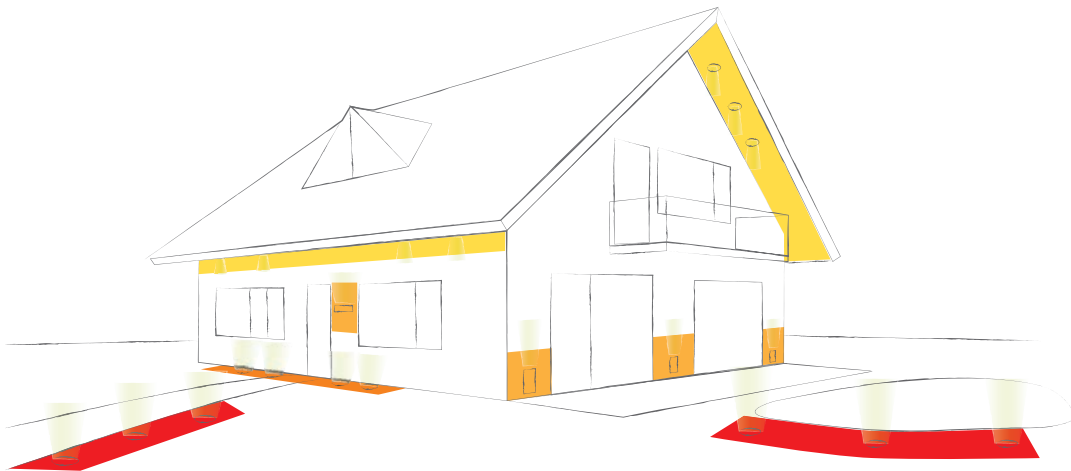

IP-SCHUTZZONEN

ZONE 3 | IP23

Außerhalb der Zonen 0 bis 2 ist kein besonderer IP-Schutz notwendig, sofern keine Reinigung mit direkter Wasserbestrahlung erfolgt.

ZONE 2 | IP44

In den Bereichen, die 60 cm von Zone 1 entfernt liegen, gilt ein Schutz von IP X4.

ZONE 1 | IP65

Im Wandbereich der Dusche sowie in den spritzwasserbelasteten Fliesenbereich ist IP X5 vorgeschrieben [max. 50 V].

ZONE 0 | IP67

In Bade- und Duschwannen ist Niederspannung [max. 12 V] unbedingt erforderlich. Der minimale IP-Schutz beträgt IP X7 [gesichert gegen eintretendes Wasser].