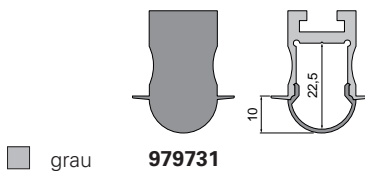

Endkappen Set | 2 Stück | Aluminium **21,95 €**

987040 Nutenstein mit Spannfedern
Set | 2 Stück

7,95 €

987020 Universal-Nutenstein/Längsverbinder
Set | 2 Stück

7,95 €

AU-10-12

Nuten-U-Profil | 12 mm
für LED-Stripes bis 13 mm Breite