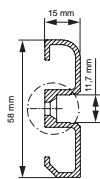

Abdeckungen | PMMA [Polymethylmethacrylat]
für 10 mm Profile

klar   matt   milchig

1m	983010	983012	983014	7,95 €
2m	983011	983013	983015	17,95 €
3m	983016	983017	983018	25,95 €
4m	983060	983061	983062	33,95 €

1m	983510	983512	983514	7,95 €
2m	983511	983513	983515	17,95 €
3m	983516	983517	983518	25,95 €
4m	983560	983561	983562	33,95 €

1m		984012	984014	7,95 €
2m		984013	984015	17,95 €
3m		984017	984018	25,95 €
4m		984010	984011	33,95 €

Endkappen Set | rechts + links **4,95 €**

■ grau **978241**
■ schwarz **978242**

930650 Schraubenset, enthält je 10 Stück
6 x 35 mm Nylondübel
4,5 x 45 mm Edelstahlschraube

7,95 €