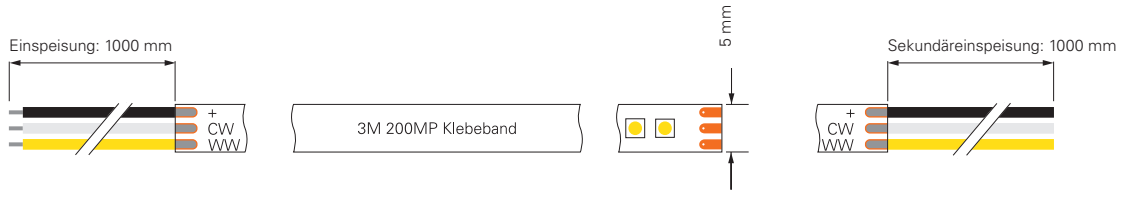

2216-196-24V-3000-6500K-5M

Artikel	Farbtemperatur	Effizienz	Lichtstrom	Maße L	Leistung	Lichtquelle	Preis
840350	WW CW 3000-6500K	93 lm/W	1025 lm/m	5000 mm	11 W/m	196 LED/m	139,95 €

CV

24 Volt

SMD 2216

Ra 90