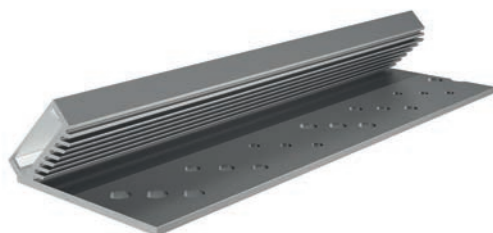

1m	983040	983044	11,50 €
2m	983041	983045	21,95 €
3m		983046	32,95 €

1m		984044	11,50 €
2m		984045	21,95 €

1m		984544	11,50 €
2m		984545	21,95 €

930105 310ml Kartusche, weiß | Klebt+Dichtet-Power **35,95 €**