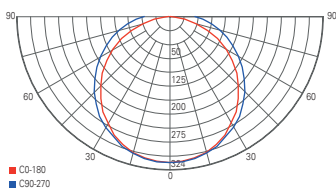

Zubehör

930071 Seilabhängung 2 Stck. | L: 2500 mm

14,95 €

930072 Aufbau montagehalter 2 Stck.

14,95 €

Lichtverteilungskurve 730419