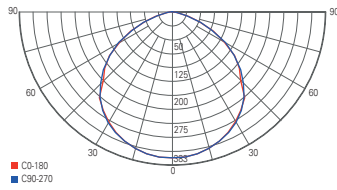

Lichtverteilungskurve 732096