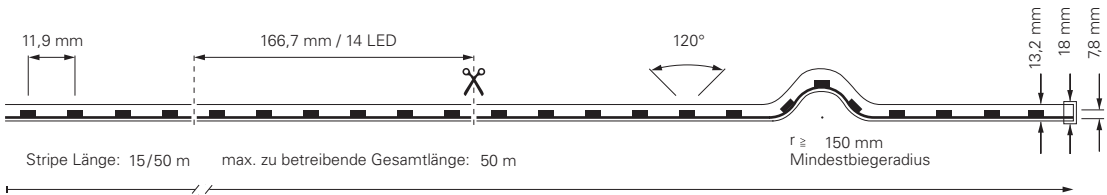

2835-84-230V-2700K-15M / 2700K-50M / 3000K-15M / 3000K-50M / 4000K-15M / 4000K-50M PVC-EXTRUSION

Artikel	Farbtemperatur	Effizienz	Lichtstrom	Maße L	Leistung	Lichtquelle	Preis
840390	ww 2700K	103 lm/W	1442 lm/m	15000 mm	14 W/m	84 LED/m	769,95 €
840391	ww 2700K	103 lm/W	1442 lm/m	50000 mm	14 W/m	84 LED/m	2.499,95 €
840386	ww 3000K	105 lm/W	1470 lm/m	15000 mm	14 W/m	84 LED/m	769,95 €
840387	ww 3000K	105 lm/W	1470 lm/m	50000 mm	14 W/m	84 LED/m	2.499,95 €
840388	nw 4000K	114 lm/W	1596 lm/m	15000 mm	14 W/m	84 LED/m	769,95 €
840389	nw 4000K	114 lm/W	1596 lm/m	50000 mm	14 W/m	84 LED/m	2.499,95 €

840390, 840386, 840388 inkl. 30 Klammern mit Schrauben und Dübeln

840391, 840387, 840389 inkl. 100 Klammern mit Schrauben und Dübeln

930689	Endkappen Set 2 Stück	4,95 €
930690	Einspeisekabel 300cm mit IP44 Konturenstecker	34,95 €
930691	Flex-Verbinder 60cm	24,95 €
930692	Montageklammern Set 10 Stück	9,95 €
930693	Kunststoff-Montageprofil 100cm	14,95 €
930593	Gelkleber zum Verkleben der Endkappen 3g	5,95 €