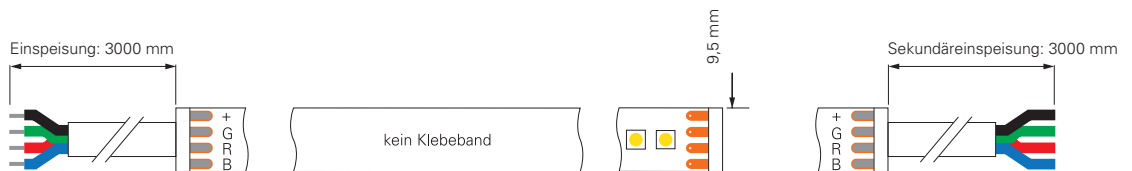

Artikel	Farbtemperatur	Effizienz	Lichtstrom	Maße L	Leistung	Lichtquelle	Preis
840286	460-620 nm	32 lm/W	315 lm/m	5000 mm	10 W/m	120 LED/m	519,95 €

inkl. Zubehör: 10x Halteclip, 10x Schraube, 2x Endkappe

930446	Profil für D Flex Line MINI Aluminium eloxiert L x B x H: 1000 x 12 x 13 mm	14,94 €
930445	Profil für D Flex Line MINI Kunststoff | transparent L x B x H: 1000 x 12 x 13 mm	10,95 €
930531	Montageset für D Flex Line | 10 x 10 mm	10,95 €
930593	Gelkleber zum Verkleben der Endkappen 3g	5,95 €