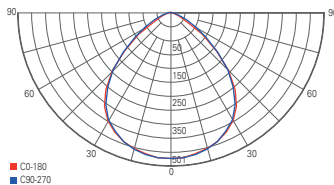

Lichtverteilungskurve 688021