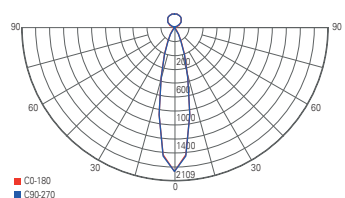

D PROFESSION UP AND DOWN

- starke Lichtleistung
- UGR <19
- ideal für das Home Office oder im Ess- /Wohnbereich
- Aluminium
- Maße L x B x H: 1177 x 53 x 53 mm
- Sockel L x B x H: 560 x 65 x 38 mm
- max. Abhängung: 3000 mm

Artikel	Farbe	Farbtemperatur	Lichtstrom	Ansteuerung	Preis
620111	☐ weiß	4000 K	7180 lm	Phasen- oder Phasenabschnitt	429,95 €
620104	☐ silberfarben	4000 K	7180 lm	Phasen- oder Phasenabschnitt	429,95 €
620112	☒ schwarz	4000 K	7180 lm	Phasen- oder Phasenabschnitt	429,95 €
620114	☐ weiß	4000 K	7180 lm	1-10V	429,95 €
620113	☐ silberfarben	4000 K	7180 lm	1-10V	429,95 €
620115	☒ schwarz	4000 K	7180 lm	1-10V	429,95 €
620117	☐ weiß	4000 K	7180 lm	DALI-Bus nach IEC 62386 DALI 1	459,95 €
620116	☐ silberfarben	4000 K	7180 lm	DALI-Bus nach IEC 62386 DALI 1	459,95 €
620118	☒ schwarz	4000 K	7180 lm	DALI-Bus nach IEC 62386 DALI 1	459,95 €

200-240 Volt

60 W

SMD

240 LED

Ra>80

110°/24°

Lichtverteilungskurve