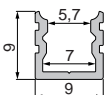

AU-01-05

flaches U-Profil | 5 mm
für LED-Stripes bis 5,7 mm Breite

Artikel	Farbe	Maße L	Preis
970080	Aluminium eloxiert	1m	7,95 €
970081	Aluminium eloxiert	2m	17,95 €
970083	schwarz	2m	15,95 €
970085	weiß	2m	15,95 €

AU-02-05

hohes U-Profil | 5 mm
für LED-Stripes bis 5,7 mm Breite

Artikel	Farbe	Maße L	Preis
970180	Aluminium eloxiert	1m	9,95 €
970181	Aluminium eloxiert	2m	18,95 €
970183	schwarz	2m	18,95 €
970185	weiß	2m	18,95 €