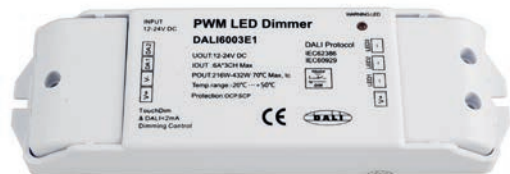

DALI LED PWM-DIMMER 3 KANAL

- zur Steuerung von 3 Kanal LED-Stripes [RGB Komponenten]
- dimmbar über DALI-Bus nach IEC 62386 / Device Type DT6
- Überlast / Kurzschlussanzeige / Sicherheitsabschaltung
- Maße L x B x H: 167 x 51 x 23 mm
- max. 6A je Kanal
- Leistung: 3x 72W (216W) bei 12 V,
  3x 144W (432W) bei 24 V

Artikel	Farbe	Preis
843052	☐ weiß	114,95 €