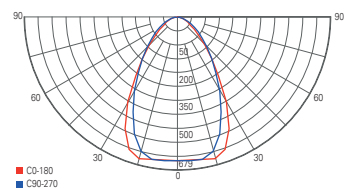

Lichtverteilungskurve 620119 - 72 W