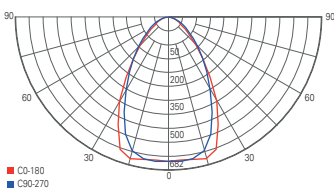

Lichtverteilungskurve 620119 - 45 W