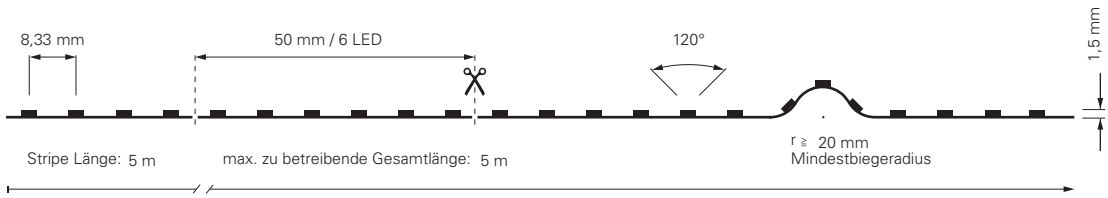

3528-120-24V-2700K / 3000K-5M

Artikel	Farbtemperatur	Effizienz	Lichtstrom	Maße L	Leistung	Lichtquelle	Preis
840158	ww 2700K	80 lm/W	680 lm/m	5000 mm	8,5 W/m	120 LED/m	89,95 €
840159	ww 3000K	70 lm/W	730 lm/m	5000 mm	10,5 W/m	120 LED/m	89,95 €