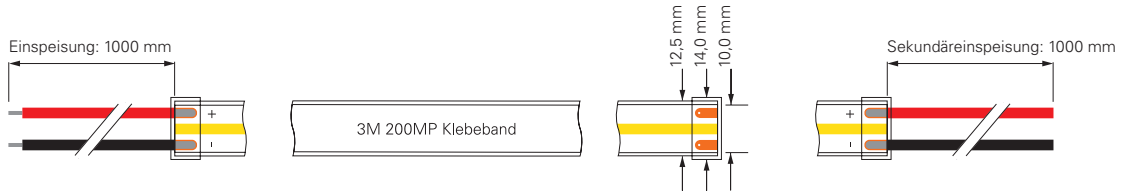

COB-480-24V-3000K / 4000K-5M-SILIKON

Artikel	Farbtemperatur	Effizienz	Lichtstrom	Maße L	Leistung	Lichtquelle	Preis
840321	ww 3000K	148 lm/W	2225 lm/m	5000 mm	15 W/m	480 LED/m	229,95 €
840322	nw 4000K	164 lm/W	2455 lm/m	5000 mm	15 W/m	480 LED/m	229,95 €

inkl. Zubehör: 10x Haltebügel, 20x Edelstahlschraube, 2x Endkappe