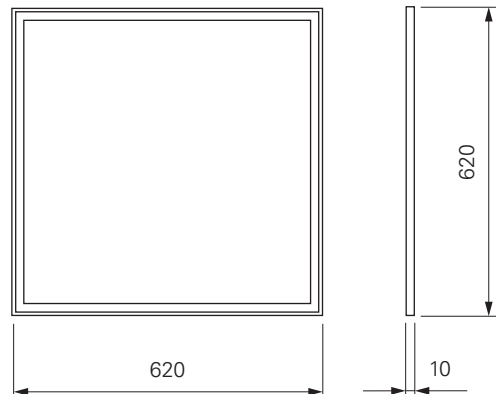

Zubehör

930665	Aufbaurahmen | 62,5 x 62,5 x 7 cm	59,95 €
930670	Einbaurahmen | 62,5 x 62,5 cm	59,95 €
862122	Netzgerät | 24V DC | 50 W	59,95 €
862166	Netzgerät | 24V DC | 100 W	104,95 €
843057	RF-Controller Set White | 12/24/48V	109,95 €

zusätzliche Controller und Dimmer ab Seite 735
zusätzliche Netzgeräte ab Seite 697