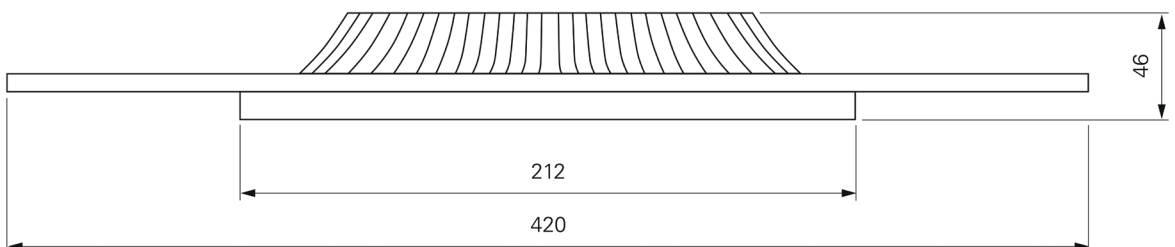

ZANIAH 24W

- modernes Design
- wechselbare Abdeckungen in acht Farben
- Aluminium
- Maße H x Ø: 46 x 420 mm
- dimmbar über Phasen- oder Phasenabschnitt

Artikel	Farbe	Farbtemperatur	Lichtstrom	Preis
620056	weiß	3000 K	2560 lm	134,95 €
620049	silberfarben	3000 K	2560 lm	134,95 €
620054	grau	3000 K	2560 lm	134,95 €
620055	schwarz	3000 K	2560 lm	134,95 €
620052	rot	3000 K	2560 lm	134,95 €
620053	gelb	3000 K	2560 lm	134,95 €
620050	blau	3000 K	2560 lm	134,95 €
620051	grün	3000 K	2560 lm	134,95 €