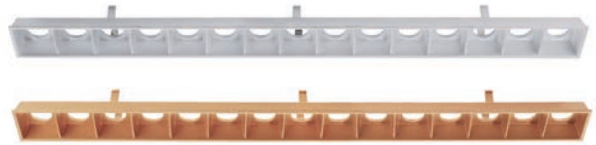

CETI 15 ADJUST

- Aluminium Druckguss
- Maße L x B x H: 394 x 77 x 83 mm
- dimmbar über optionales Netzgerät

Artikel	Farbe	Farbtemperatur	Lichtstrom	Preis
565258	weiß, schwarz	3000 K	2400 lm	289,95 €

Zubehör