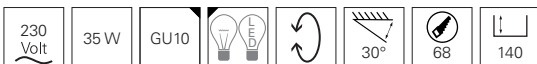

Zubehör

829063 Sicherheitsabstandshalter **6,95 €**

passende Leuchtmittel auf Seite 765

DECKENEINBAURING GU10

- Metall
- Maße Ø: 89 mm
- dimmbar über optionales Leuchtmittel

Artikel	Farbe	Preis
110032	<input type="checkbox"/> weiß	15,95 €
110033	<input type="checkbox"/> silberfarben Chrom	15,95 €
110034	<input type="checkbox"/> silberfarben gebürstet	15,95 €
110035	<input type="checkbox"/> Aluminium	15,95 €
110036	<input type="checkbox"/> kupferfarben	15,95 €
110037	<input type="checkbox"/> schwarz	15,95 €