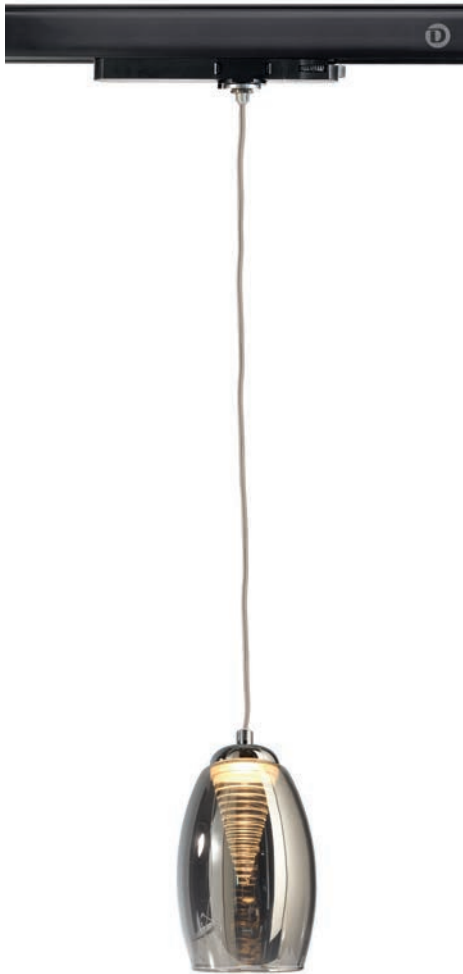

D LINE 3-PHASEN-ADAPTER MIT INTEGRIERTEM MULTI-CC-NETZGERÄT

- Kunststoff / Metall
- max. 10 kg/100N
- geeignet für Auf- und Einbau-System
- Lieferung inkl. Trompetennippel und M10 Flachmutter
- Leuchte nicht im Lieferumfang
- integriertes, einstellbares stromstabiles Netzgerät [CC]
- exklusiv für 3-Phasen Stromschienen von D LINE, Ivela und Hoffmeister
- Eignung der vorgesehenen Leuchte zwingend überprüfen