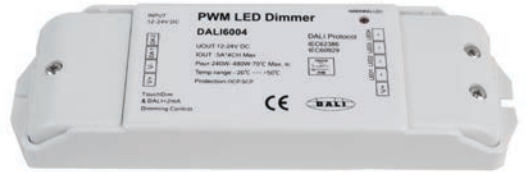

DALI LED PWM-DIMMER 4 KANAL

- zur Steuerung von 1-4 Kanal LED-Stripes [Single, WW/CW, RGB, RGBW Komponenten]
- dimmbar über DALI-Bus nach IEC 62386 / Device Type DT6
- Überlast / Kurzschlussanzeige / Sicherheitsabschaltung
- Maße L x B x H: 167 x 51 x 23 mm
- max. 5A je Kanal
- Leistung: 4x 60W (240W) bei 12V,
  4x 120W (480W) bei 24V

Artikel	Farbe	Preis
843010	☐ weiß	129,95 €

Mit freundlicher Unterstützung von SH-Lichttechnik, Pfulingen und Becks Reutlingen