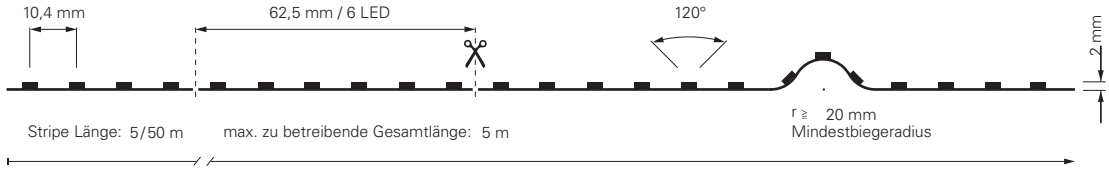

5050-96-24V-RGB-5M / RGB-50M

Artikel	Farbtemperatur	Effizienz	Lichtstrom	Maße L	Leistung	Lichtquelle	Preis
840147	450-630 nm	48 lm/W	665 lm/m	5000 mm	14,0 W/m	96 LED/m	189,95 €
930516	450-630 nm	46 lm/W	665 lm/m	50000 mm	14,5 W/m	96 LED/m	1.749,95 €