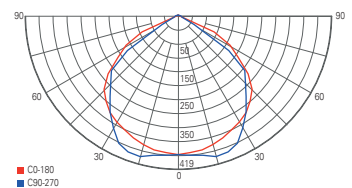

Lichtverteilungskurve