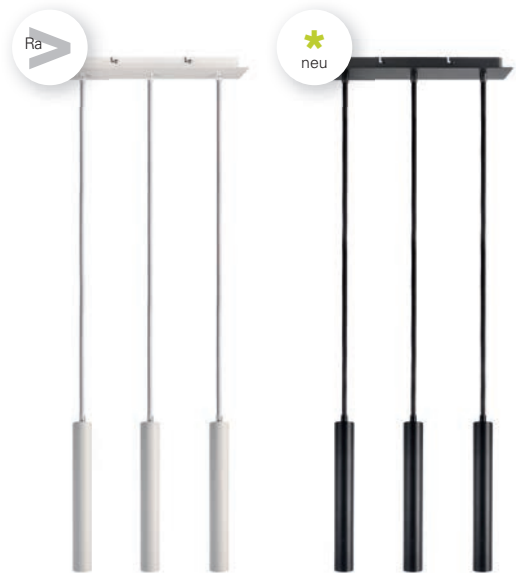

SLIM

- Aluminium Druckguss
- Maße H x Ø: 300 x 39 mm
- Sockel L x B x H: 370 x 80 x 26 mm
- max. Abhängung: 1800 mm
- Textilkabel
- UGR <19

Artikel	Farbe	Farbtemperatur	Lichtstrom	Preis
342216	☐ weiß	3000 K	3x 500 lm	209,95 €
342215	☒ schwarz	3000 K	3x 500 lm	209,95 €

SLIM

- Aluminium Druckguss
- Maße H x Ø: 300 x 39 mm
- Sockel H x Ø: 240 x 25 mm
- max. Abhängung: 1800 mm
- Textilkabel
- UGR <19

Artikel	Farbe	Farbtemperatur	Lichtstrom	Preis
342218	☐ weiß	3000 K	3x 500 lm	209,95 €
342217	☒ schwarz	3000 K	3x 500 lm	209,95 €