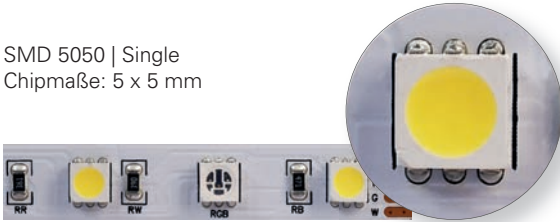

SMD 2835 | Single
Chipmaße: 2,8 x 3,5 mm

WAS BEDEUTEN DIE ZAHLENGABEN BEI EINEM LED-STRIBE?

Die Zahlenangaben geben unmissverständlich Aufschluss über die Größe (Breite & Länge) und Form der verbauten LED-Chips auf einem Träger (Stripe). So verfügt zum Beispiel der LED-Chip 5050 – einer der weltweit am häufigsten

verbauten Standard-LED-Chips – über eine Länge und Breite von je 5 mm. Ein LED-Chip 2835 hat demnach eine Breite von 2,8 mm sowie eine Länge von 3,5 mm.

SMD 5050 | Single
Chipmaße: 5 x 5 mm