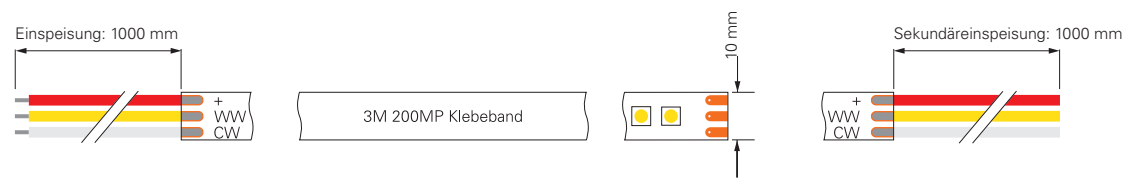

3528-120-12V-3000K-6500K-5M

Artikel	Farbtemperatur	Effizienz	Lichtstrom	Maße L	Leistung	Lichtquelle	Preis
840142	ww cw 3000-6500K	98 lm/W	1025 lm/m	5000 mm	10,5 W/m	120 LED/m	219,95 €

CV

12 Volt

SMD 3528

Ra 80

2 CH

IP20

-15°C
+50°C