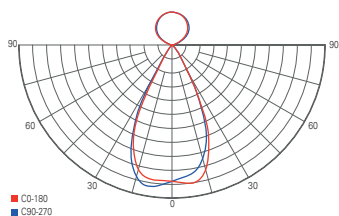

Lichtverteilungskurve