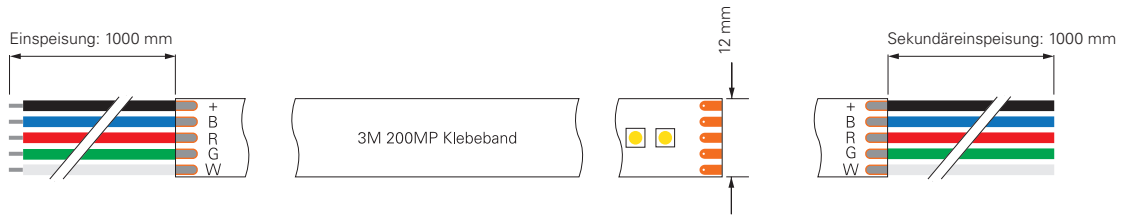

5050-96-24V-RGB+3000K-5M

Artikel	Farbtemperatur	Effizienz	Lichtstrom	Maße L	Leistung	Lichtquelle	Preis
840144	RGB WW 450-630 nm + 3000K	42 lm/W	585 lm/m	5000 mm	14W/m	96 LED/m	189,95 €