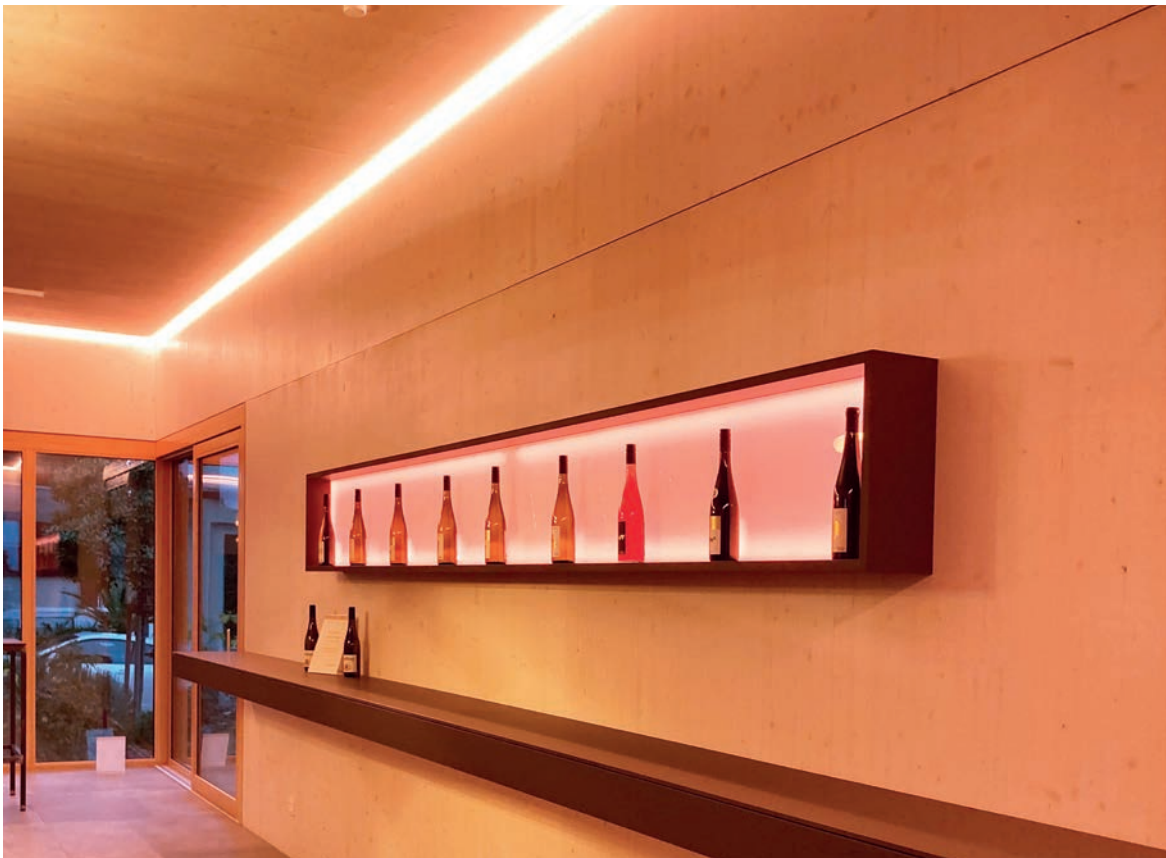

Mit freundlicher Unterstützung von Elektro Grün, Neustadt an der Weinstraße