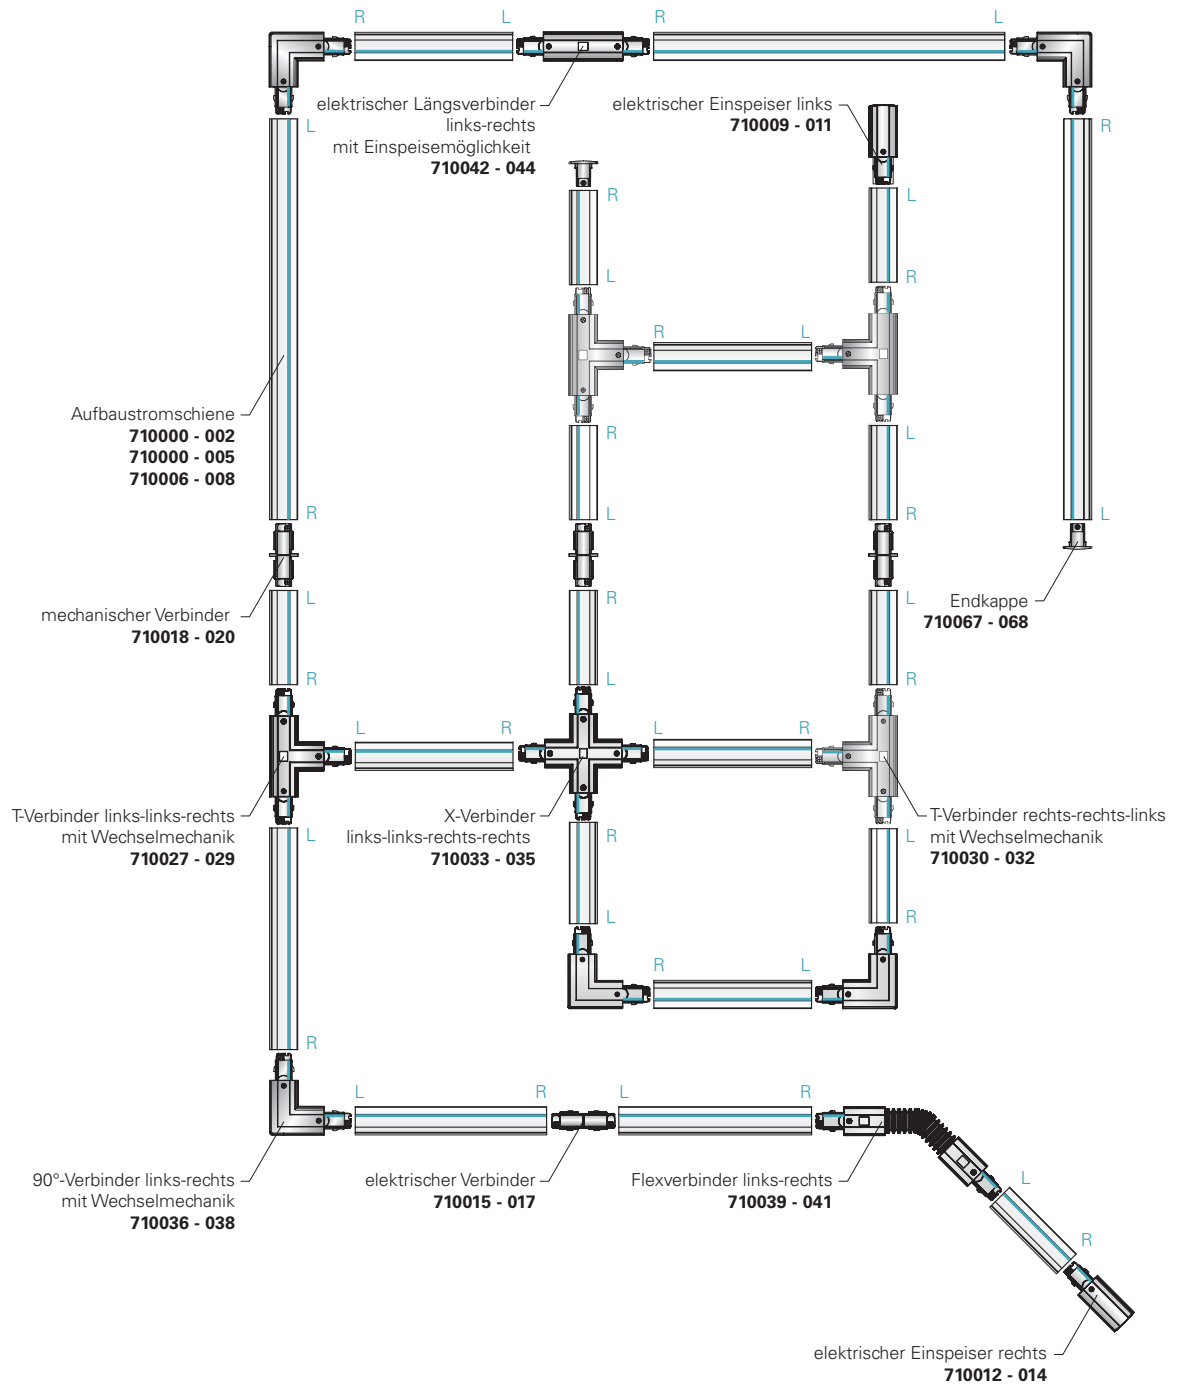

PLANUNGSHILFE D LINE SCHIENENSYSTEM 3-PHASEN 230V