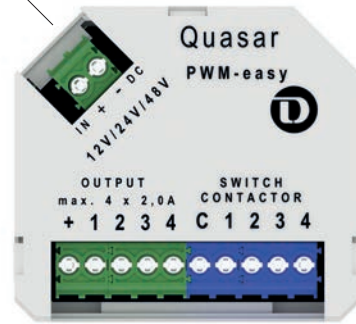

Stromzufuhr DC
12 / 24 / 48 Volt

Originalgröße

analoge Schalter 1 - 4

Schaltet bis zu 4 LED-Quellen
mit bis zu max. 2 A / Kanal
oder 8 A im gebrückten Zustand

DEKO-LIGHT QUASAR PWM-EASY

- Kunststoffgehäuse
- Maße L x B x H: 46 x 41 x 24 mm
- alleinstehender oder vernetzter Betrieb
- Schnellinstallation durch vorinstallierte Programme und Dimm-Funktionen
- zur Steuerung von 1-4 Kanal LED-Stripes / Leuchten [Single, WW/CW, RGB, RGBW]
- steuerbar über bis zu 4 potenzialfreie Taster und / oder Smartphone-App
- einstellbar und frei konfigurierbar: Farben, Helligkeit, Programme, Geschwindigkeit
- Datenübertragung durch modernste BT-Mesh Technologie
- max. Leistung je Modul:
  - 12V DC = 4x 24W [je Kanal]
    oder 1x 90W [gebrückter Modus]
  - 24V DC = 4x 48W [je Kanal]
    oder 1x 190W [gebrückter Modus]
  - 48V DC = 4x 96W [je Kanal]
    oder 1x 380W [gebrückter Modus]
- Lastmenge je Modul: max. 5 Komponenten gleichen Typs
- Überlast-, Übertemperatur-, Netzwerk-, Betriebsanzeige
- Anschluss über Schraubklemmen [4x V-, V+]

Artikel	Farbe	Preis
843053	☐ weiß	149,95 €

DEKO-LIGHT QUASAR PWM-EASY 1-4 KANAL STRIPES UND LED STEuern MIT SMARTPHONE UND / ODER TASTER

Dieses kleine Modul kann direkt beim entsprechenden Netzgerät oder in einer nahe gelegenen Verteilerdose verbaut werden und steuert alle gängigen 1-4 Kanal LED-Stripes und Leuchten [Single, WW/CW, RGB, RGBW] die mit einer Spannung von 12V, 24V oder 48V DC betrieben und mittels PWM-Regelung gesteuert werden.

Wie beim HVM-Modul, ist die Inbetriebnahme dank der vielen, bereits vorkonfigurierten Szenen kinderleicht. Um diese nutzen zu können, müssen Sie lediglich potentialfreie Taster [je nach Funktion 1-4 Stück] anschließen. Da Standardtaster verwendet werden, können Sie Quasar in jede vorhandene Elektroinstallation und somit auch in die Schaltprogramme aller Hersteller integrieren.

Auch bei diesem Modul haben Sie die Möglichkeit, alle Grundfunktionen sowie unzählige darüber hinausführende Zusatzfunktionen, über die kostenlos und für kompatible Android und Apple Smartphones [BT ab 4.2] erhältliche Quasar-App zu steuern. Die Konfiguration und Bedienung ist einfach und intuitiv aufgebaut.