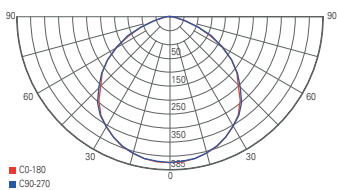

Lichtverteilungskurve 732102