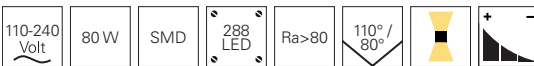

OFFICE ONE + MOTION

- UGR<19
- SDCM <3
- Lebensdauer 50.000h L80B10
- Aluminium
- Maße L x B x H: 1950 x 310 x 30 mm
- Sockel L x B: 460 x 300 mm
- Spaltmaß Sockel: 100 mm
- dimmbar über Touch-Sensor
- inkl. 1,5 m Anschlusskabel mit Anschlussstecker und Gerätestecker C21

Artikel	Farbe	Farbtemperatur	Lichtstrom	Sensorik	Preis
343034	Aluminium	3000 K	6700 lm		819,95 €
343030	Aluminium	4000 K	7400 lm		819,95 €
343035	Aluminium	3000 K	6700 lm	Bewegungs- und Tageslichtsensor	949,95 €
343032	Aluminium	4000 K	7400 lm	Bewegungs- und Tageslichtsensor	949,95 €

Lichtverteilungskurve