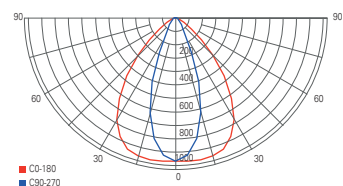

HIGHBAY NORMAE

- Aluminium Druckguss
- Sockel L x B x H: 110 x 70 x 95 mm
- DALI-Bus nach IEC 62386 DALI 1.0
- inkl. verstellbarem Befestigungsset

Artikel	Farbe	Farbtemperatur	Lichtstrom	Maße L x B x H	Leistung	Lichtquelle	Preis
732084	■ dunkelgrau	■ cw 5000 K	16700 lm	923 x 126 x 99 mm	136 W	192 LED	399,95 €
732085	■ dunkelgrau	■ cw 5000 K	23800 lm	1219 x 126 x 99 mm	172 W	236 LED	499,95 €

Zubehör

930295	Linear Highbase Linse 30°/70°	290 x 86 x 8 mm	27,95 €
930293	Abhängungsset 1m Kette		39,95 €