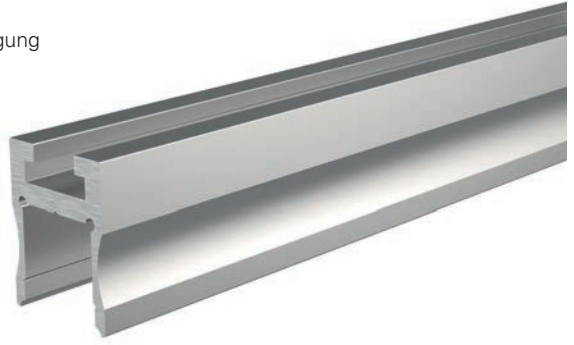

AU-03-12

Nuten-Profil zum Pendeln | 12 mm | geeignet für Seilabhängung
für LED-Stripes bis 13,3 mm Breite

Artikel	Farbe	Maße L	Preis
970231	Aluminium eloxiert	2m	37,95 €