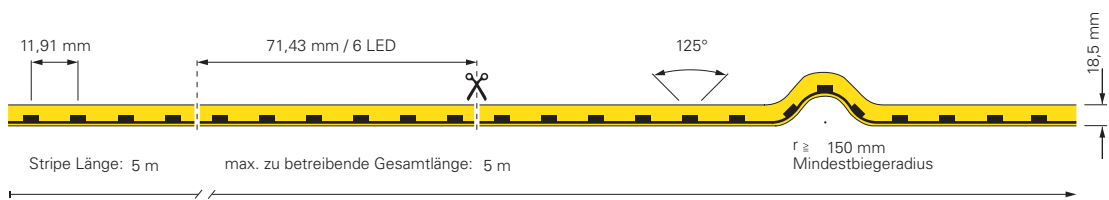

D FLEX LINE SIDE VIEW IP68 RGBW

Artikel	Farbtemperatur	Effizienz	Lichtstrom	Maße L	Leistung	Lichtquelle	Preis
840290	470-630 nm	20 lm/W	210 lm/m	5000 mm	10,5 W/m	84 LED/m	799,95 €

inkl. Zubehör: 10x Halteclip, 10x Schraube, 2x Endkappe

930447	Profil für D Flex Line SIDE Aluminium eloxiert L x B x H: 1000 x 15 x 21 mm	14,95 €
930451	Flex Profil für D Flex Line Side Aluminium L x B x H: 500 x 15 x 20 mm	26,95 €
930532	Montageset für D Flex Line | 12 x 20 mm	9,95 €
930593	Gelkleber zum Verkleben der Endkappen 3g	5,95 €