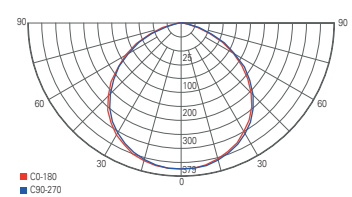

Lichtverteilungskurve 732140