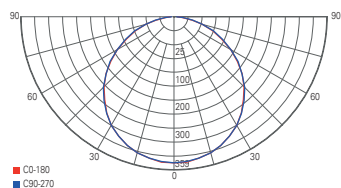

Artikel	Farbe	Farbtemperatur	Lichtstrom	Preis
565329	☐ ☐ ☒ weiß/silberfarben/schwarz	☒ ☐ ☐ 3000/4000/5700 K	2420 lm	79,95 €

220-240 Volt	18/25 W	SMD	91 LED	Ra>80	110°	150	IP44

Lichtverteilungskurve