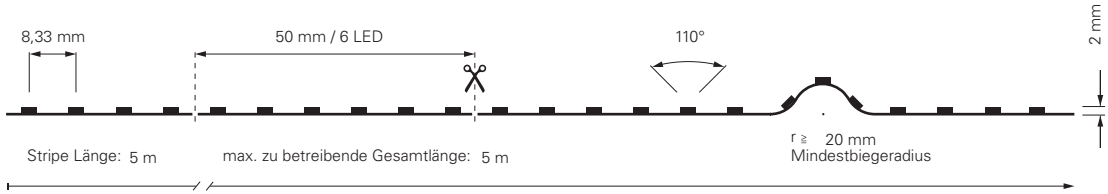

3535-120-24V-RGB-5M

Artikel	Farbtemperatur	Effizienz	Lichtstrom	Maße L	Leistung	Lichtquelle	Preis
840276	RGB 470-630 nm	45 lm/W	500 lm/m	5000 mm	11 W/m	120 LED/m	119,95 €

CV	24 Volt	SMD 3535	3 CH	IP20	-15°C +50°C