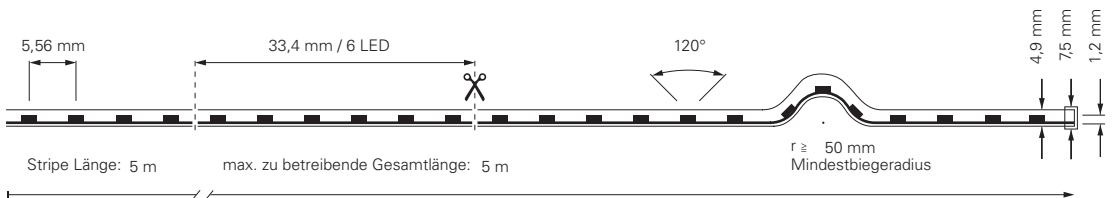

3528-180-24V-2700K / 3000K-5M-SILIKON

Artikel	Farbtemperatur	Effizienz	Lichtstrom	Maße L	Leistung	Lichtquelle	Preis
840186	ww 2700K	78 lm/W	900 lm/m	5000 mm	11,5 W/m	180 LED/m	205,95 €
840187	ww 3000K	85 lm/W	930 lm/m	5000 mm	11,0 W/m	180 LED/m	205,95 €

inkl. Zubehör: 10x Haltebügel, 20x Edelstahlschraube, 2x Endkappe