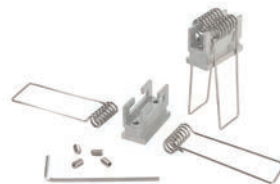

Endkappen Set | 2 Stück | Aluminium **21,95 €**

987040 Nutenstein mit Spannfedern
Set | 2 Stück

7,95 €

987020 Universal-Nutenstein/Längsverbinder
Set | 2 Stück

7,95 €

AU-10-12

Nuten-U-Profil | 12 mm
für LED-Stripes bis 13 mm Breite