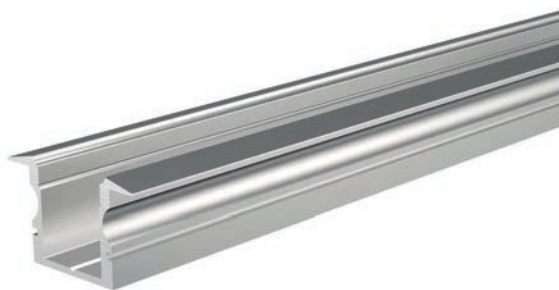

ET-02-10

hohes Einbau-T-Profil | 10 mm
für LED-Stripes bis 11,3 mm Breite

Artikel	Farbe	Maße L	Preis
975121	Aluminium eloxiert	2m	31,95 €
975128	Aluminium eloxiert	3m	44,95 €
975129	Aluminium eloxiert	4m	64,95 €
975123	schwarz	2m	31,95 €
975125	weiß	2m	31,95 €