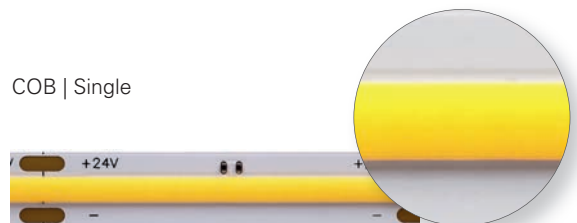

COB | Single