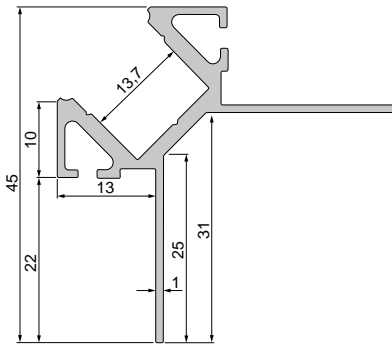

EV-02-12

Fliesen-Außen-Eck-Profil | 12 mm
für LED-Stripes bis 13,3 mm Breite

Artikel	Farbe	Maße L	Preis
975381	■ Aluminium eloxiert	2,5m	99,95 €
975385	□ weiß	2,5m	99,95 €

für eine Fliesenstärke bis max. 12 mm ausgelegt