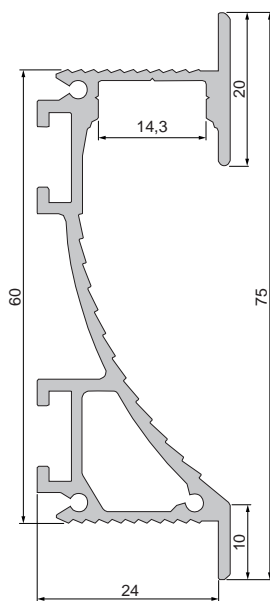

EL-02-12

Trockenbau-Profil für Wandvouten | 12 mm
für LED-Stripes bis 14 mm Breite

Artikel	Farbe	Maße L	Preis
975491	■ Aluminium eloxiert	2m	82,95 €
975496	■ Aluminium eloxiert	3m	124,95 €
975495	□ weiß	2m	82,95 €