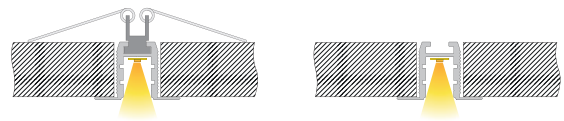

Mit freundlicher Unterstützung von Friese Elektrotechnik, Ethenheim