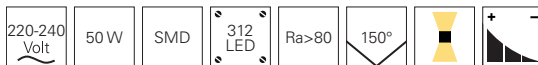

passende
Stehleuchte
Seite 259
343022