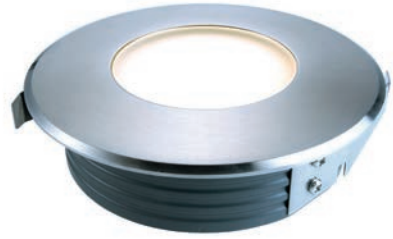

passendes Montagezubehör für den Außenbereich ab Seite 800

Mit freundlicher Unterstützung von Albtherme Waldbrunn / Ziegler Technics

FLAT III WW

- Edelstahl / Aluminium Druckguss
- Maße H x Ø: 42 x 116 mm
- inkl. 0,5 m Anschlusskabel