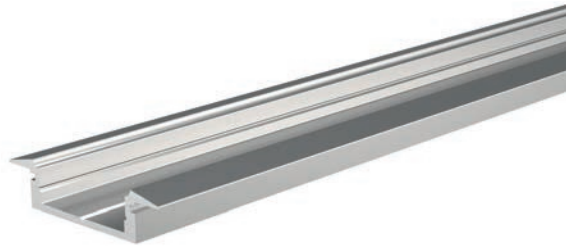

ET-01-15

flaches Einbau-T-Profil | 15 mm
für LED-Stripes bis 16,3 mm Breite

Artikel	Farbe	Maße L	Preis
975061	Aluminium eloxiert	2m	31,95 €
975063	schwarz	2m	31,95 €
975065	weiß	2m	31,95 €