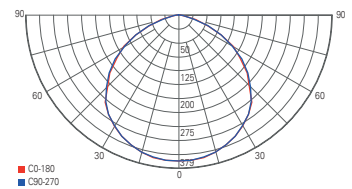

Lichtverteilungskurve 732101