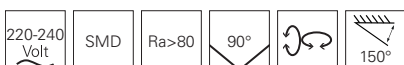

FLOOD SMD 15 + 30

- Aluminium Druckguss, Glas

passende
Außenfluter
ab Seite 510
732147-732155

Artikel	Farbe	Farbtemperatur	Lichtstrom	Maße L x B x H	Sockel L x B	Leistung	Lichtquelle	Preis
707130	<input type="checkbox"/> weiß	3000 K	1575 lm	192 x 180 x 38 mm	179 x 20 mm	15 W	36 LED	109,95 €
707138	<input type="checkbox"/> weiß	4000 K	1650 lm	192 x 180 x 38 mm	179 x 20 mm	15 W	36 LED	99,95 €
707139	<input type="checkbox"/> weiß	3000 K	3150 lm	261 x 236 x 41 mm	237 x 25 mm	30 W	72 LED	139,95 €
707140	<input type="checkbox"/> weiß	4000 K	3300 lm	261 x 236 x 41 mm	237 x 25 mm	30 W	72 LED	139,95 €