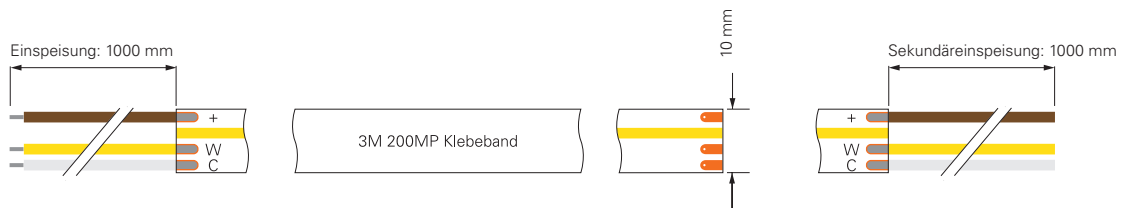

COB-576-24V-2700-6500K-5M

Artikel	Farbtemperatur	Effizienz	Lichtstrom	Maße L	Leistung	Lichtquelle	Preis	
840374	WW CW	2700-6500K	91 lm/W	960 lm/m	5000 mm	10,5 W/m	576 LED/m	339,95 €

CV	24 Volt	COB	Ra 90		2 CH	IP20	-15°C +50°C