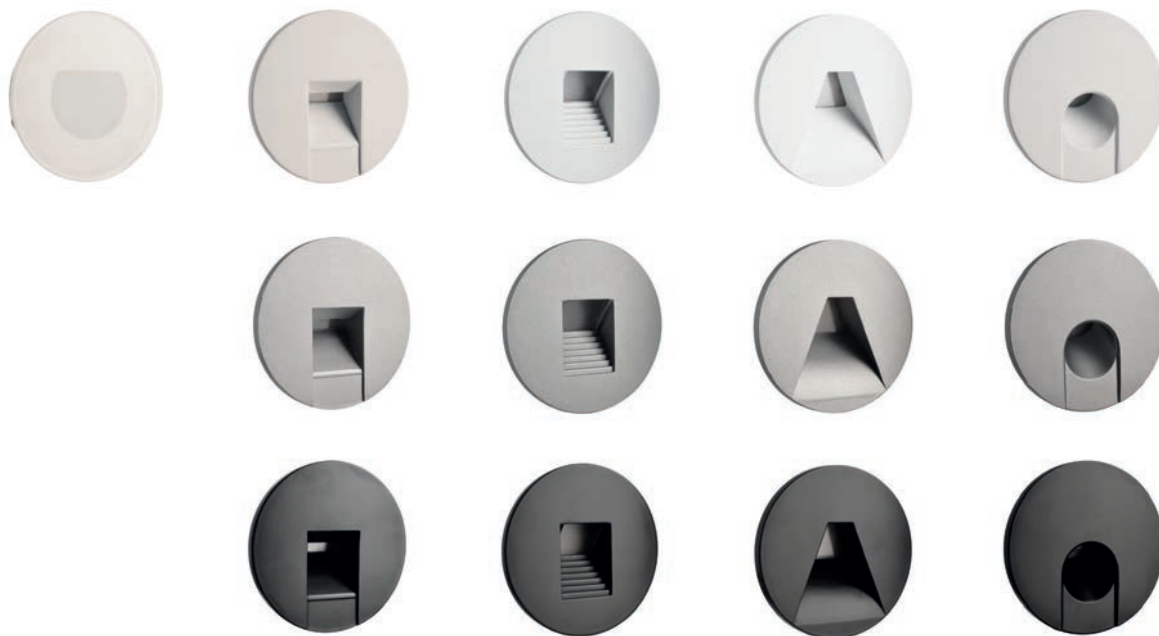

Mit ihren zahlreichen Abdeckungen, fügt sie sich sicher in ihre Umgebung ein und präsentiert ein schönes indirektes Licht, das gedimmt werden kann.

ALWAID 2

- Aluminium Druckguss
- Maße H x Ø: 40 x 71 mm
- dimmbar über Phasenan- oder Phasenabschnitt
- passend für 68 mm Schalterdosen mit normaler oder tiefer Bauform

Artikel	Farbe	Farbtemperatur	Lichtstrom	Preis
563009	<input type="checkbox"/> weiß	2700 K	230 lm	79,95 €

Abdeckungen

930480	<input type="checkbox"/> eckig milchig weiß L x B x H: 78 x 78 x 22 mm	21,95 €
930482	<input type="checkbox"/> eckig Quadrat weiß L x B x H: 75 x 75 x 22 mm	17,95 €
930485	<input type="checkbox"/> eckig Stufe weiß L x B x H: 75 x 75 x 22 mm	17,95 €
930488	<input type="checkbox"/> eckig Trapez weiß L x B x H: 75 x 75 x 22 mm	17,95 €
930491	<input type="checkbox"/> eckig rund weiß L x B x H: 75 x 75 x 22 mm	17,95 €
930483	<input type="checkbox"/> eckig Quadrat Aluminium L x B x H: 75 x 75 x 22 mm	17,95 €
930486	<input type="checkbox"/> eckig Stufe Aluminium L x B x H: 75 x 75 x 22 mm	17,95 €
930489	<input type="checkbox"/> eckig Trapez Aluminium L x B x H: 75 x 75 x 22 mm	17,95 €
930492	<input type="checkbox"/> eckig rund Aluminium L x B x H: 75 x 75 x 22 mm	17,95 €
930484	<input checked="" type="checkbox"/> eckig Quadrat schwarz L x B x H: 75 x 75 x 22 mm	17,95 €
930487	<input checked="" type="checkbox"/> eckig Stufe schwarz L x B x H: 75 x 75 x 22 mm	17,95 €
930490	<input checked="" type="checkbox"/> eckig Trapez schwarz L x B x H: 75 x 75 x 22 mm	17,95 €
930493	<input checked="" type="checkbox"/> eckig rund schwarz L x B x H: 75 x 75 x 22 mm	17,95 €