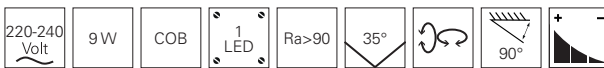

UNI II

- Aluminium Druckguss
- Leuchte H x Ø: 103 x 100 mm
- Sockel H x Ø: 14,5 x 96 mm
- dimmbar über Phasen- oder Phasenabschnitt

Artikel	Farbe	Farbtemperatur	Lichtstrom	Preis
348124	weiß	3000 K	670 lm	149,95 €
348179	schwarz	3000 K	670 lm	149,95 €

passende
Stromschienen-
leuchte
Seite 336
707044
707131