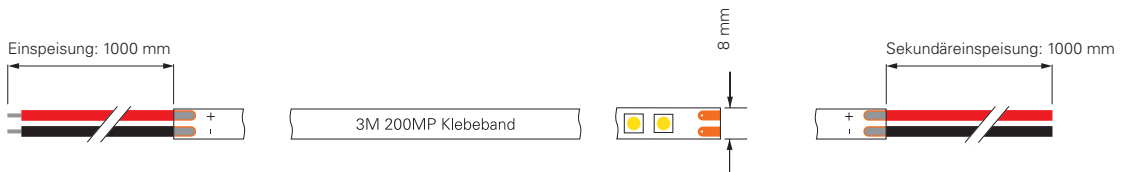

3528-180-24V-2700K-5M / 3000K-5M / 3000K-50M / 4000K-5M / 4000K-50M

Artikel	Farbtemperatur	Effizienz	Lichtstrom	Maße L	Leistung	Lichtquelle	Preis
840178	WW 2700K	79 lm/W	1110 lm/m	5000 mm	14,0 W/m	180 LED/m	139,95 €
840179	WW 3000K	81 lm/W	1100 lm/m	5000 mm	13,5 W/m	180 LED/m	139,95 €
930512	WW 3000K	81 lm/W	1100 lm/m	50000 mm	13,5 W/m	180 LED/m	1.299,95 €
840180	NW 4000K	90 lm/W	1220 lm/m	5000 mm	13,5 W/m	180 LED/m	139,95 €
930513	NW 4000K	91 lm/W	1225 lm/m	50000 mm	13,5 W/m	180 LED/m	1.299,95 €