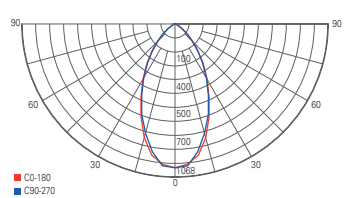

PLEIONE FOCUS II

- Aluminium Druckguss
- Maße L x H x Ø: 195 x 160 x 90 mm
- fokussierbare Linse
- Abstrahlwinkel stufenlos einstellbar [25°-60°]

Artikel	Farbe	Farbtemperatur	Lichtstrom	Preis
707067	☐ weiß	3000 K	3050 lm	299,95 €
707068	☐ weiß	4000 K	3300 lm	299,95 €

	34 W	COB		Ra>90				

Lichtverteilungskurve 707067