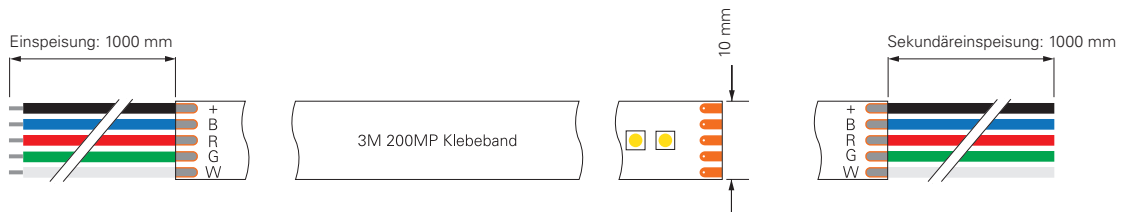

5050-60-24V-RGB+3000K-5M + 5050-60-24V-RGB+3000K-50M

Artikel	Farbtemperatur	Effizienz	Lichtstrom	Maße L	Leistung	Lichtquelle	Preis
840236	RGB WW 450-630 nm + 3000K	51 lm/W	820 lm/m	5000 mm	16 W/m	60 LED/m	160,95 €
930517	RGB WW 450-630 nm + 3000K	51 lm/W	820 lm/m	50000 mm	16 W/m	60 LED/m	1.445,95 €