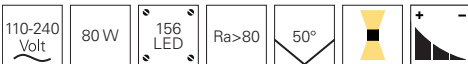

OFFICE THREE MOTION

- UGR<6
- SDCM <3
- Lebensdauer 50.000h L80B10
- optimal für Einzelarbeitsplätze
- Aluminium
- Maße L x B x H: 1950 x 64 x 1056 mm
- Sockel L x B: 500 x 225 mm
- Spaltmaß Sockel: 100 mm
- direktes und indirektes Licht
  getrennt über Touch-Panel dimm- und schaltbar
- Bewegungssensor
- Tageslichtsensor
- inkl. 2,5 m Anschlusskabel mit Anschlussstecker

Artikel	Farbe	Farbtemperatur	Lichtstrom	Preis
343024	☐ weiß	4000 K	9600 lm	1.099,95 €
343023	☐ Aluminium	4000 K	9600 lm	1.099,95 €
343033	☐ schwarz	4000 K	9600 lm	1.099,95 €