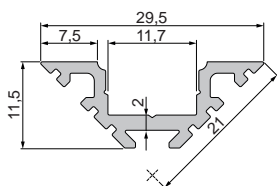

Foto: Daniel Wieser - Architektur fotografie, Karlsruhe