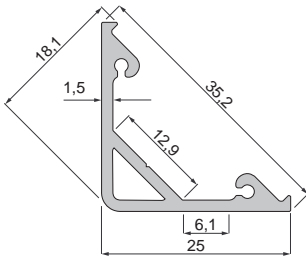

Mit freundlicher Unterstützung von Albtherme Waldbrunn / Ziegler Technics buero@ziegler-technics.de