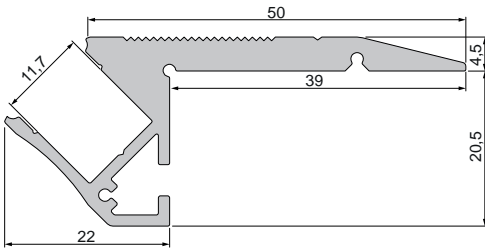

Mit freundlicher Unterstützung von SH-Lichttechnik, Pfüllingen und Becks Reutlingen