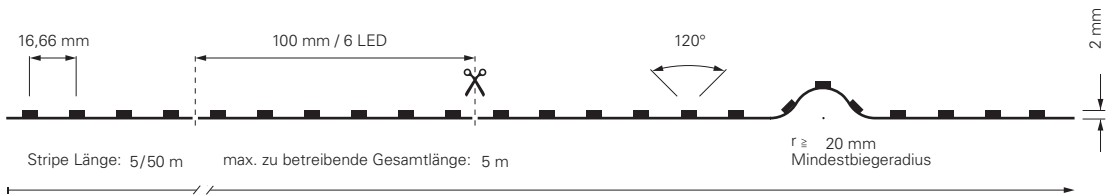

5050-60-24V-RGB+3000K-5M + 5050-60-24V-RGB+3000K-50M

Artikel	Farbtemperatur	Effizienz	Lichtstrom	Maße L	Leistung	Lichtquelle	Preis
840236	RGB WW 450-630 nm + 3000K	51 lm/W	820 lm/m	5000 mm	16 W/m	60 LED/m	160,95 €
930517	RGB WW 450-630 nm + 3000K	51 lm/W	820 lm/m	50000 mm	16 W/m	60 LED/m	1.445,95 €