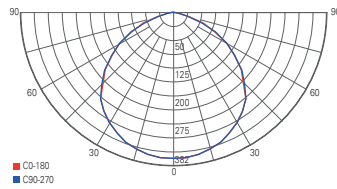

Lichtverteilungskurve 732097