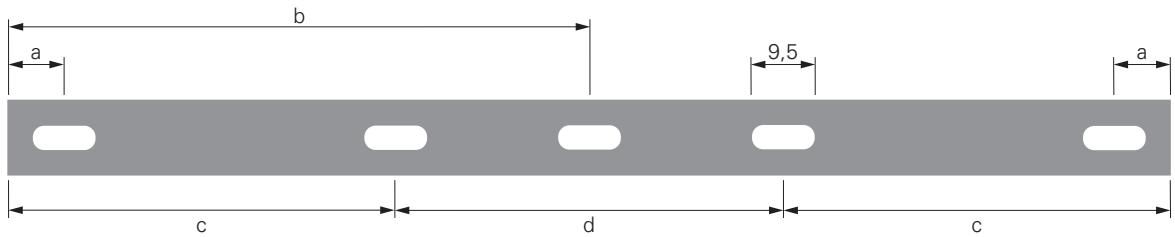

BEFESTIGUNGSPUNKTE

Stromschiene	a	b	c	d
1000 mm	125 mm			
2000 mm	125 mm	998 mm		
3000 mm	125 mm		914 mm	1167 mm