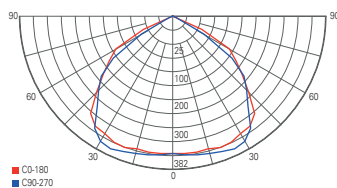

Lichtverteilungskurve