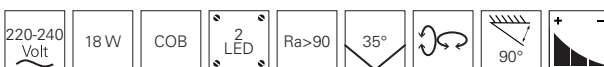

UNI II DOUBLE

- Aluminium Druckguss
- Leuchte L x B x H: 212 x 100 x 103 mm
- Sockel L x B x H: 212 x 20 x 14 mm
- dimmbar über Phasen- oder Phasenabschnitt

Artikel	Farbe	Farbtemperatur	Lichtstrom	Preis
348125	weiß	3000 K	1350 lm	269,95 €
348175	schwarz	3000 K	1350 lm	269,95 €