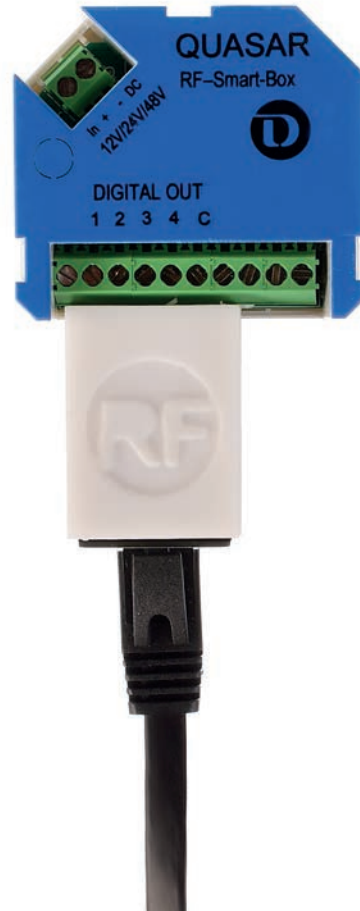

Modul inkl. Adapter und CAT5-Kabel
zum Anschluss an RF-Controller

Artikel	Farbe	Preis
843061	 blau	169,95 €

DEKO-LIGHT QUASAR GATEWAY DIE WELTWEITE SCHALTZENTRALE IHRER LICHTSTEUERUNG

Das völlig neue Quasar Gateway ist ein echter Tausendsassa. Durch den Einsatz des Gateways übernimmt dieses die Kontrolle Ihrer bereits vorhandenen Quasar-Module und verbindet diese zusätzlich mit dem Internet und Mobilfunknetz. Hierdurch ergeben sich für Ihre intelligente Quasar Lichtsteuerung völlig neue Einsatz- und Anwendungsmöglichkeiten.