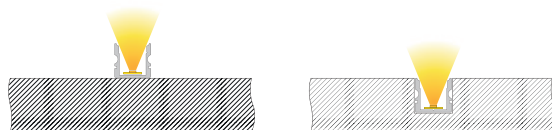

AU-01-05

flaches U-Profil | 5 mm
für LED-Stripes bis 5,7 mm Breite

Artikel	Farbe	Maße L	Preis
970080	Aluminium eloxiert	1m	7,95 €
970081	Aluminium eloxiert	2m	17,95 €
970083	schwarz	2m	15,95 €
970085	weiß	2m	15,95 €

AU-02-05

hohes U-Profil | 5 mm
für LED-Stripes bis 5,7 mm Breite

Artikel	Farbe	Maße L	Preis
970180	Aluminium eloxiert	1m	9,95 €
970181	Aluminium eloxiert	2m	18,95 €
970183	schwarz	2m	18,95 €
970185	weiß	2m	18,95 €