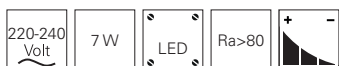

passende
Pendelleuchte
Seite 46
342169

passende
Wandleuchte
Seite 196
341248

Artikel	Farbe	Farbtemperatur	Lichtstrom	Preis
346044	■ Holz, schwarz	ww 3000 K	420 lm	329,95 €