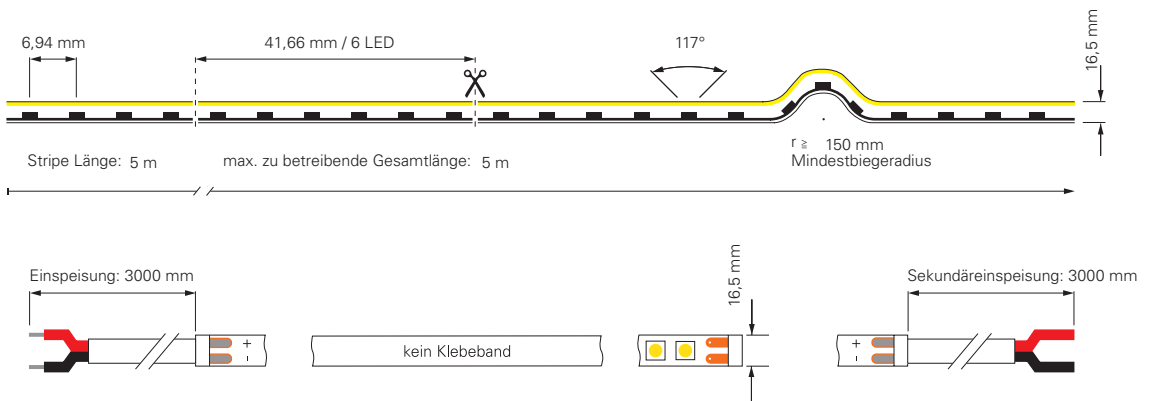

D FLEX LINE MINITOP VIEW IP68 3000K

Artikel	Farbtemperatur	Effizienz	Lichtstrom	Maße L	Leistung	Lichtquelle	Preis
840288	ww 3000K	49 lm/W	515 lm/m	5000 mm	10,5 W/m	144 LED/m	749,95 €

CV	24 Volt	SMD 3014	Ra 80	1 CH	IP68	-15°C +50°C

inkl. Zubehör: 10x Halteclip, 10x Schraube, 2x Endkappe

930448	Profil für D Flex Line TOP Aluminium eloxiert L x B x H: 1000 x 19 x 18 mm	14,94 €
930449	Profil für D Flex Line TOP Kunststoff | transparent L x B x H: 1000 x 19 x 18 mm	11,95 €
930533	Montageset für D Flex Line | 16 x 15 mm	10,95 €
930593	Gelkleber zum Verkleben der Endkappen 3g	5,95 €