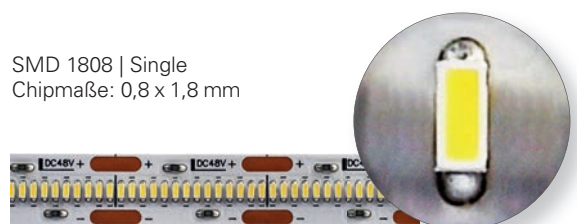

SMD 5050 | RGB
Chipmaße: 5 x 5 mm

SMD 2835 | WW / CW
Chipmaße: 2,8 x 3,5 mm

SMD 5050 | WW / CW
Chipmaße: 5 x 5 mm

SMD 2216 | Single
Chipmaße: 1,6 x 2,2 mm

SMD 3528 | Single
Chipmaße: 2,8 x 3,5 mm

SMD 1808 | Single
Chipmaße: 0,8 x 1,8 mm