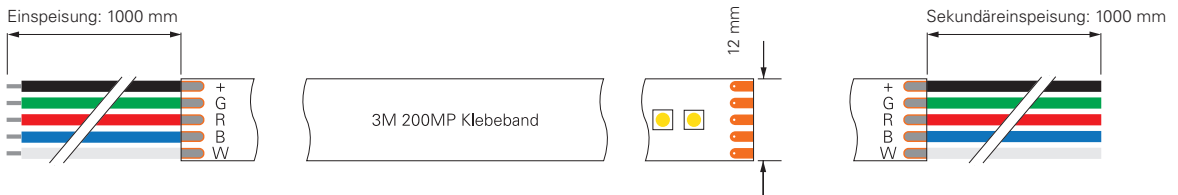

5050-60-24V-RGB+4000K-5M

Artikel	Farbtemperatur	Effizienz	Lichtstrom	Maße L	Leistung	Lichtquelle	Preis
840353	RGB NW 450-630 nm + 4000K	47 lm/W	775 lm/m	5000 mm	16,5 W/m	60 LED/m	169,95 €

3535-192-24V-RGB+3000K-5M / RGB+4000K-5M