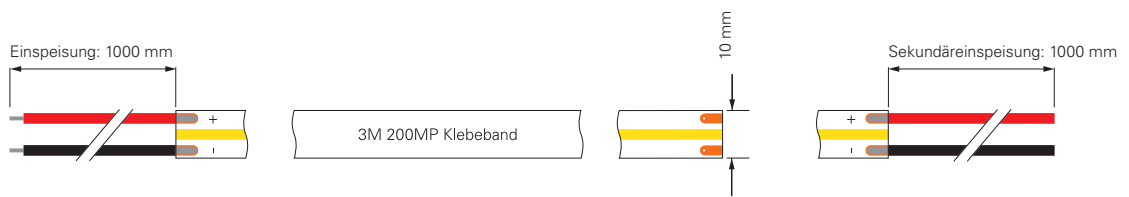

COB-480-24V-3000K / 4000K-5M

Artikel	Farbtemperatur	Effizienz	Lichtstrom	Maße L	Leistung	Lichtquelle	Preis
840323	3000K	139 lm/W	2230 lm/m	5000 mm	16 W/m	480 LED/m	199,95 €
840324	4000K	160 lm/W	2565 lm/m	5000 mm	16 W/m	480 LED/m	199,95 €

CV 24 Volt COB Ra 90 1 CH IP20 -15°C +50°C