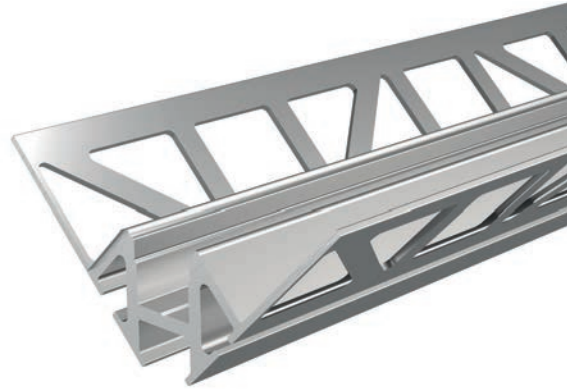

EV-01-08

Fliesen-Innen-Eck-Profil | 8 mm
für LED-Stripes bis 9,3 mm Breite

Artikel	Farbe	Maße L	Preis
975341	■ Aluminium eloxiert	2,5m	79,95 €
975344	■ Aluminium eloxiert	3m	99,95 €

für eine Fliesenstärke bis max. 9 mm ausgelegt