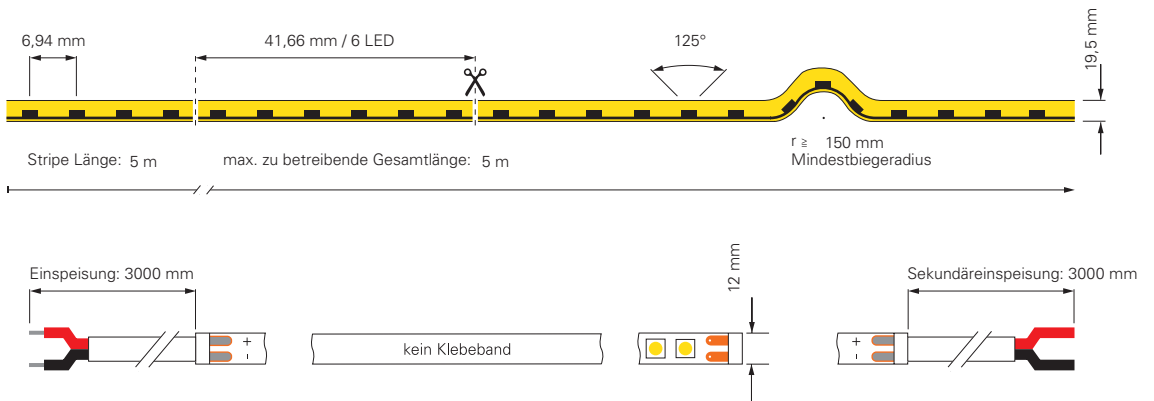

D FLEX LINE MINI SIDE VIEW IP68 3000K

Artikel	Farbtemperatur	Effizienz	Lichtstrom	Maße L	Leistung	Lichtquelle	Preis
840287	ww 3000K	36 lm/W	368 lm/m	5000 mm	10,5 W/m	144 LED/m	799,95 €

CV	24 Volt	SMD 3014	Ra 80	1 CH	IP68	-15°C +50°C

inkl. Zubehör: 10x Halteclip, 10x Schraube, 2x Endkappe

930447	Profil für D Flex Line SIDE Aluminium eloxiert L x B x H: 1000 x 15 x 21 mm	14,95 €
930451	Flex Profil für D Flex Line Side Aluminium L x B x H: 500 x 15 x 20 mm	26,95 €
930532	Montageset für D Flex Line | 12 x 20 mm	9,95 €
930593	Gelkleber zum Verkleben der Endkappen 3g	5,95 €