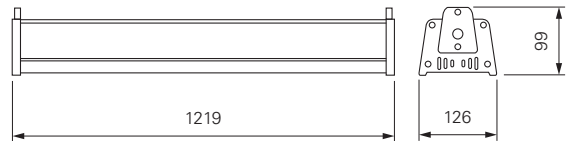

Zubehör

930295	Linear Highbase Linse 30°/70°	290 x 86 x 8 mm	27,95 €
930293	Abhängungsset 1m Kette		39,95 €

Lichtverteilungskurve 732084 mit Linse 90°

Lichtverteilungskurve 732085 mit Linse 90°

Lichtverteilungskurve 732084 mit Linse 30°/70°