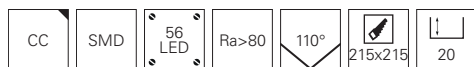

Artikel	Farbe	Farbtemperatur	Lichtstrom	Maße L x B x H	Strom/Spannung	Leistung	Ausschnitt L x B	Preis
565152	<input type="checkbox"/> weiß	2700 K	560 lm	110 x 110 x 23,5 mm	350 mA/18-19 V	7 W	90 x 90 mm	38,95 €
565153	<input type="checkbox"/> grau	2700 K	560 lm	110 x 110 x 23,5 mm	350 mA/18-19 V	7 W	90 x 90 mm	38,95 €
565154	<input type="checkbox"/> weiß	4000 K	560 lm	110 x 110 x 23,5 mm	350 mA/18-19 V	7 W	90 x 90 mm	38,95 €
565155	<input type="checkbox"/> grau	4000 K	560 lm	110 x 110 x 23,5 mm	350 mA/18-19 V	7 W	90 x 90 mm	38,95 €
565156	<input type="checkbox"/> weiß	2700 K	1000 lm	180 x 180 x 21,0 mm	350 mA/36-37 V	13 W	115 x 115 mm	57,95 €
565157	<input type="checkbox"/> grau	2700 K	1000 lm	180 x 180 x 21,0 mm	350 mA/36-37 V	13 W	115 x 115 mm	57,95 €
565158	<input type="checkbox"/> weiß	4000 K	1130 lm	180 x 180 x 21,0 mm	350 mA/36-37 V	13 W	115 x 115 mm	57,95 €
565159	<input type="checkbox"/> grau	4000 K	1130 lm	180 x 180 x 21,0 mm	350 mA/36-37 V	13 W	115 x 115 mm	57,95 €
565160	<input type="checkbox"/> weiß	2700 K	1560 lm	237 x 237 x 20 mm	700 mA/23-24 V	17 W	215 x 215 mm	79,95 €
565161	<input type="checkbox"/> grau	2700 K	1560 lm	237 x 237 x 20 mm	700 mA/23-24 V	17 W	215 x 215 mm	79,95 €
565162	<input type="checkbox"/> weiß	4000 K	1740 lm	237 x 237 x 20 mm	700 mA/23-24 V	17 W	215 x 215 mm	79,95 €
565163	<input type="checkbox"/> grau	4000 K	1740 lm	237 x 237 x 20 mm	700 mA/23-24 V	17 W	215 x 215 mm	79,95 €