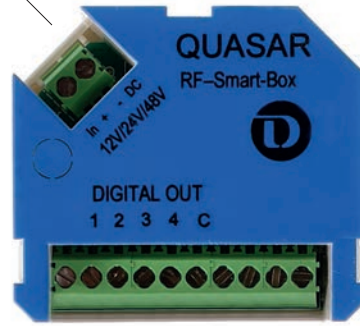

Stromzufuhr DC
12 / 24 / 48 Volt

Originalgröße

RF-Link [digitales Ausgangssignal]
zur Ansteuerung von 1-4 Kanal
RF-Controllern

DEKO-LIGHT QUASAR RF-SMART-BOX

- Kunststoffgehäuse
- Maße L x B x H: 46 x 41 x 24 mm
- alleinstehender oder vernetzter Betrieb
- Schnellinstallation durch vorinstallierte Programme und Dimm-Funktionen
- digitales Ausgangssignal [RF-Link] zur Ansteuerung von DEKO-LIGHT RF-Controllern [Single, WW/CW, RGB, RGBW]
- einstellbar und frei konfigurierbar: Farben, Helligkeit, Programme, Geschwindigkeit
- Datenübertragung durch modernste BT-Mesh Technologie
- Anschluss über Schraubklemmen
- CAT5 Adapter inkl. Kabel zum Anschluss an RF-Controller im Lieferumfang enthalten

Modul inkl. Adapter und CAT5-Kabel
zum Anschluss an RF-Controller

Artikel	Farbe	Preis
843061	blau	169,95 €