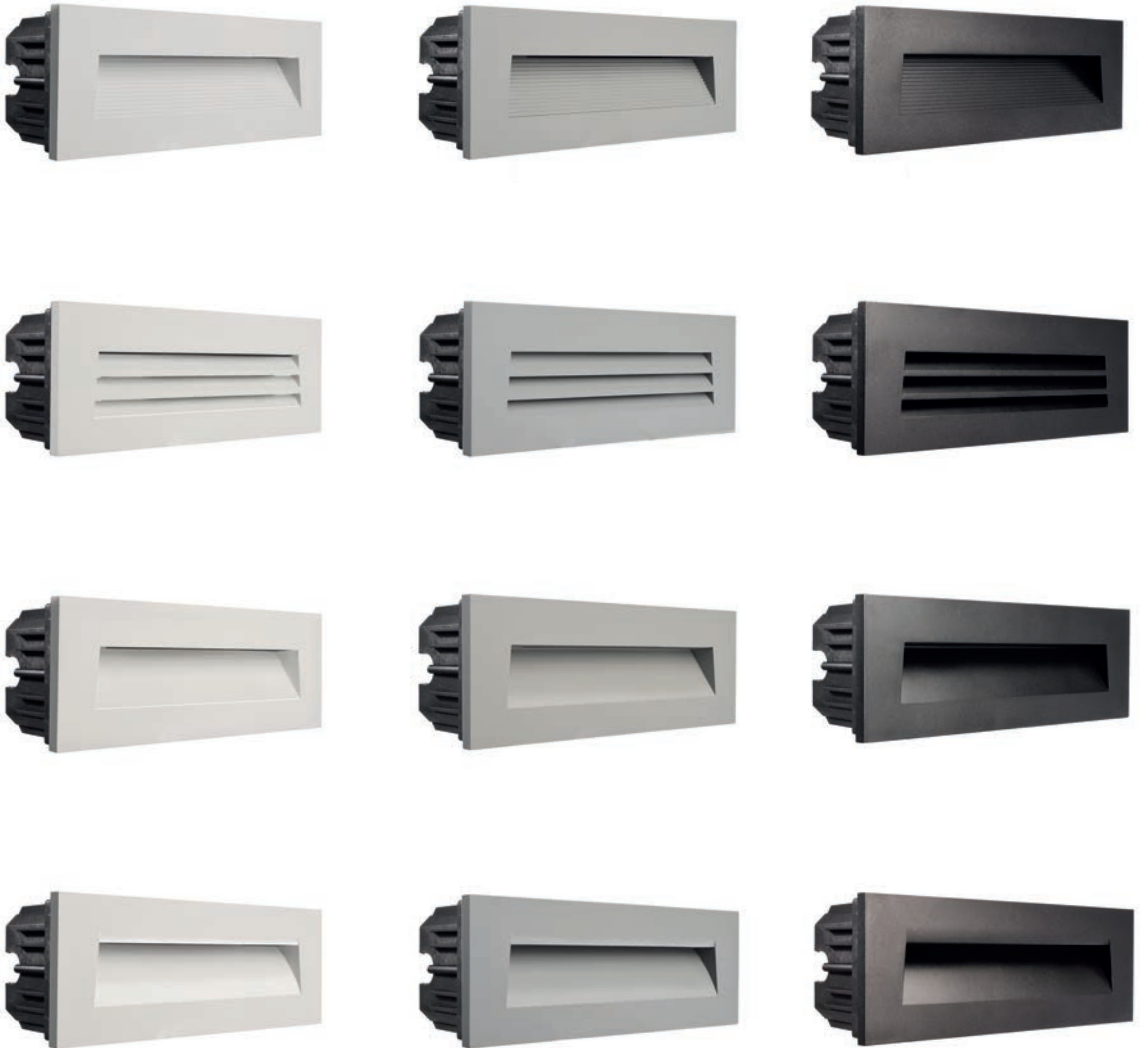

Abdeckungen

930461	☐ Abdeckung Stufe | weiß	250 x 90 x 24 mm	62,95 €
930468	☐ Abdeckung Stufe | grau	250 x 90 x 24 mm	62,95 €
930469	☐ Abdeckung Stufe | schwarz	250 x 90 x 24 mm	62,95 €
930470	☐ Abdeckung Gitter | weiß	250 x 90 x 24 mm	62,95 €
930471	☐ Abdeckung Gitter | grau	250 x 90 x 24 mm	62,95 €
930472	☐ Abdeckung Gitter | schwarz	250 x 90 x 24 mm	62,95 €
930473	☐ Abdeckung Schräge | weiß	250 x 90 x 24 mm	62,95 €
930474	☐ Abdeckung Schräge | grau	250 x 90 x 24 mm	62,95 €
930475	☐ Abdeckung Schräge | schwarz	250 x 90 x 24 mm	62,95 €
930476	☐ Abdeckung Rundung | weiß	250 x 90 x 24 mm	62,95 €
930477	☐ Abdeckung Rundung | grau	250 x 90 x 24 mm	62,95 €
930478	☐ Abdeckung Rundung | schwarz	250 x 90 x 24 mm	62,95 €