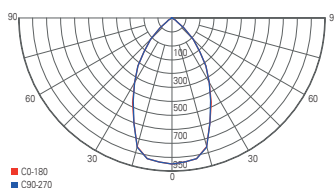

PLEIONE FOCUS

Stromschienen überzeugen in Shops, Showrooms, Büros und mehr mit ihrer konkurrenzlosen Flexibilität. Die Stromschienen-Strahler PLEIONE FOCUS I und II setzen dieser Flexibilität die Krone auf und ermöglichen das stufenlose Einstellen des Abstrahlwinkels im Bereich von 25° bis 60°. Gleichzeitig lässt sich die Linse fokussieren, um Objekte und Flächen präzise und mit hoher Farbtreue in Szene zu setzen.

PLEIONE FOCUS I

- Aluminium Druckguss
- Maße L x H x Ø: 181 x 180 x 68 mm
- fokussierbare Linse
- Abstrahlwinkel stufenlos einstellbar [25°-60°]

Artikel	Farbe	Farbtemperatur	Lichtstrom	Preis
707069	☐ weiß	3000 K	1100 lm	209,95 €
707070	☐ weiß	4000 K	1150 lm	209,95 €