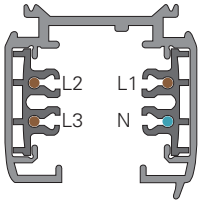

PLANUNGSHILFE D LINE SCHIENENSYSTEM 3-PHASEN 230V