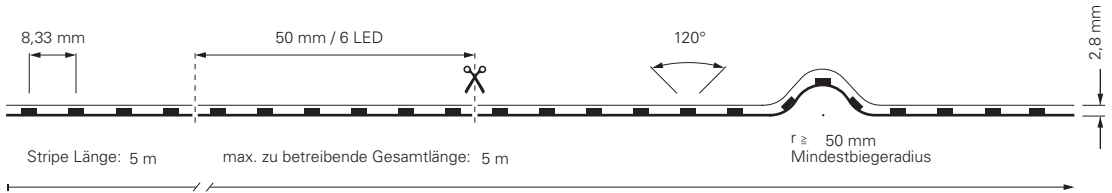

5050-120-24V-RGB-5M-SILIKON

Artikel	Farbtemperatur	Effizienz	Lichtstrom	Maße L	Leistung	Lichtquelle	Preis
840351	RGB 460-620 nm	38 lm/W	1045 lm/m	5000 mm	27,5 W/m	120 LED/m	239,95 €