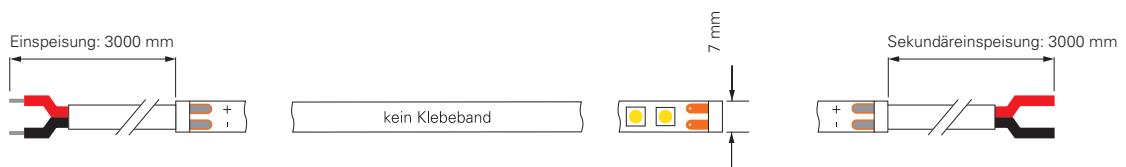

D FLEX LINE MINI SIDE VIEW IP68 3000K

Artikel	Farbtemperatur	Effizienz	Lichtstrom	Maße L	Leistung	Lichtquelle	Preis
840283	ww 3000K	37 lm/W	295 lm/m	5000 mm	8 W/m	120 LED/m	559,95 €

CV	24 Volt	SMD 3014	Ra 80	+	-	1 CH	IP68	-15°C +50°C

inkl. Zubehör: 10x Halteclip, 10x Schraube, 2x Endkappe

930443	Profil für D Flex Line Aluminium eloxiert L x B x H: 1000 x 9 x 13 mm	12,95 €
930444	Flex Profil für D Flex Line Aluminium L x B x H: 500 x 9 x 12 mm	21,95 €
930530	Montageset für D Flex Line | 6,5 x 12 mm	9,95 €
930593	Gelkleber zum Verkleben der Endkappen 3g	5,95 €