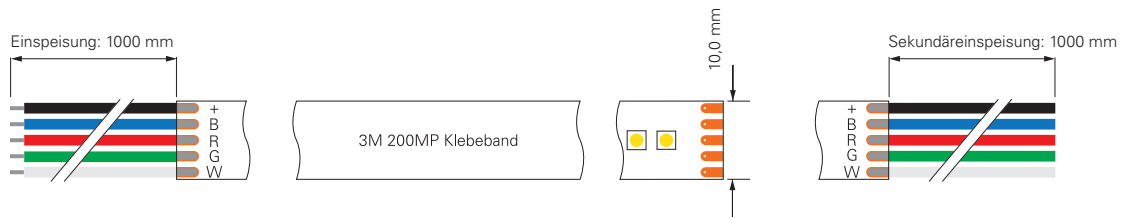

5050-60-24V-RGB+4000K-5M-SILIKON

Artikel	Farbtemperatur	Effizienz	Lichtstrom	Maße L	Leistung	Lichtquelle	Preis
840373	RGB NW 450-630 nm + 4000K	48 lm/W	765 lm/m	5000 mm	16,0 W/m	60 LED/m	179,95 €