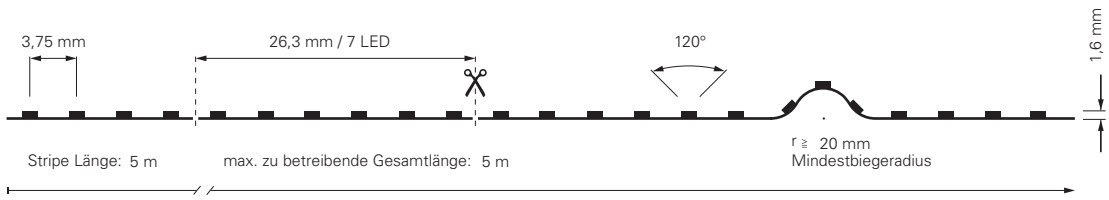

2835-120-24V-3000K-10M

Artikel	Farbtemperatur	Effizienz	Lichtstrom	Maße L	Leistung	Lichtquelle	Preis
840291	ww 3000K	74 lm/W	705 lm/m	10000 mm	9,5 W/m	120 LED/m	449,95 €

2216-266-24V-2700K / 3000K / 4000K-5M