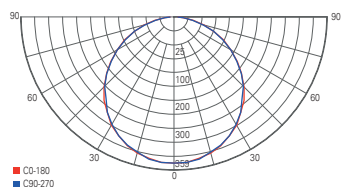

Artikel	Farbe	Farbtemperatur	Lichtstrom	Preis
565328	☐ ☐ ☒ weiß/silberfarben/schwarz	☒ ☐ ☐ 3000/4000/5700 K	1750 lm	56,95 €

220-240 Volt	12/18 W	SMD	65 LED	Ra>80	110°	120	IP44

Lichtverteilungskurve

ZAURAK 300

- Lichtfarbe und Leistung über Dipschalter einstellbar
- weißes Grundgehäuse auch ohne farbigen Abdeckring nutzbar
- inkl. optional montierbarer Abdeckung [silberfarben und schwarz]
- einstellbares Ausschnitt: 150-270 mm
- Kunststoff
- Maße H x Ø: 25 x 300 mm