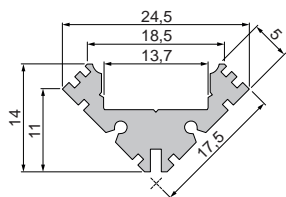

Mit freundlicher Unterstützung von Elektro Grün, Neustadt an der Weinstraße