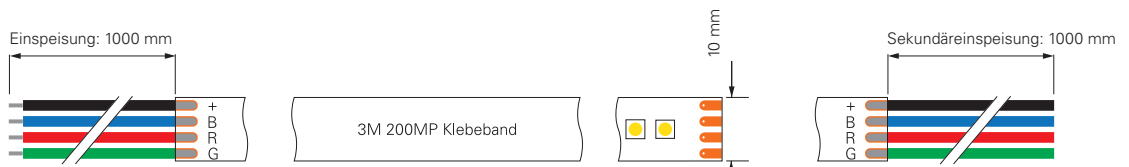

5050-60-24V-RGB-5M

Artikel	Farbtemperatur	Effizienz	Lichtstrom	Maße L	Leistung	Lichtquelle	Preis
840254	RGB 470-630 nm	45 lm/W	580 lm/m	5000 mm	13 W/m	60 LED/m	149,95 €

CV	24 Volt	SMD 5050	3 CH	IP20	-15°C +50°C