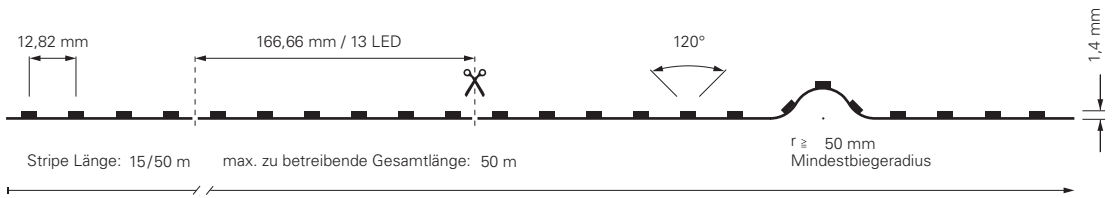

2835-78-48V-3000K-15M / 3000K-50M / 4000K-15M / 4000K-50M

Artikel	Farbtemperatur	Effizienz	Lichtstrom	Maße L	Leistung	Lichtquelle	Preis
840318	ww 3000K	121 lm/W	485 lm/m	15000 mm	4 W/m	78 LED/m	489,95 €
840337	ww 3000K	121 lm/W	485 lm/m	50000 mm	4 W/m	78 LED/m	1.499,95 €
840320	nw 4000K	133 lm/W	530 lm/m	15000 mm	4 W/m	78 LED/m	499,95 €
840339	nw 4000K	133 lm/W	530 lm/m	50000 mm	4 W/m	78 LED/m	1.525,95 €