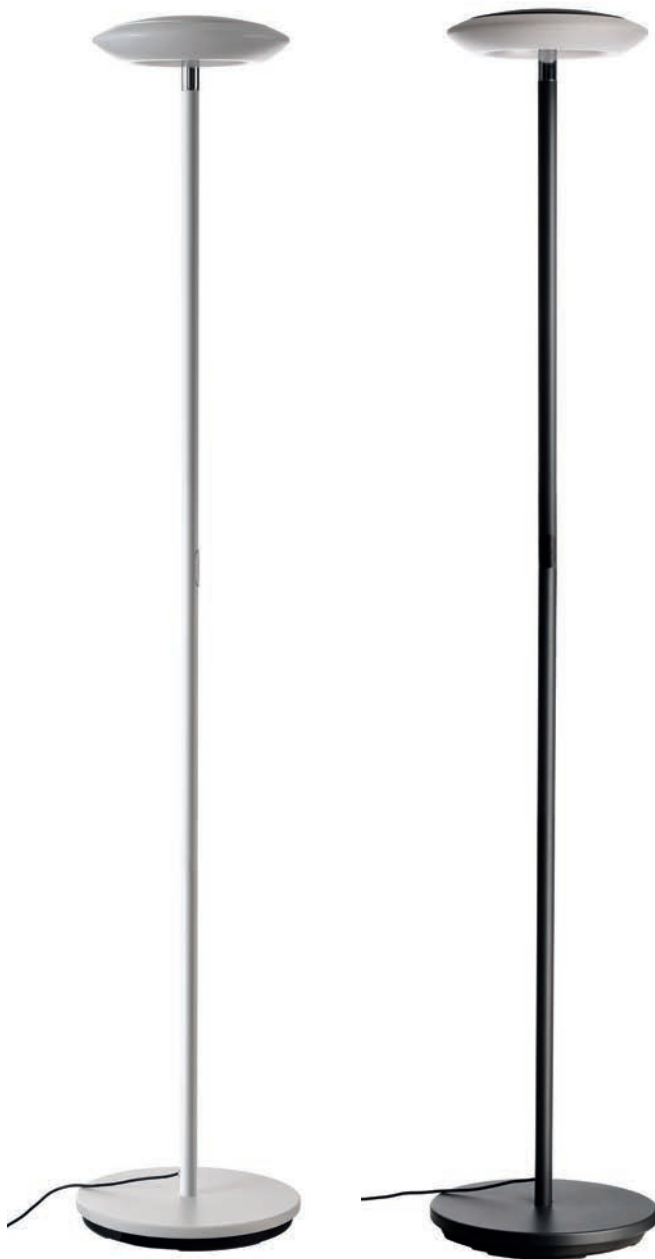

passende
Wandleuchten
Seite 170
342159
342160

passende
Wandleuchte
IP65
Seite 418
731124

passende
Pollerleuchte
IP65
Seite 382
733056

passende
Erdspieß-
leuchten
IP65
Seite 456
733060
733059

BERMUDA

- Design by Johannes Tomm
- Leuchtenkopf bis zu 30° schwenkbar
- 360° Abstrahlwinkel
- Aluminium Druckguss
- Maße L x H: 1708 x 250 mm
- Sockel H x Ø: 26 x 250 mm
- stufenlos dimmbar über Touch-Sensor

Artikel	Farbe	Farbtemperatur	Lichtstrom	Preis
343029	☐ weiß	3000 K	715 lm	189,95 €
343028	☒ schwarz	3000 K	715 lm	189,95 €