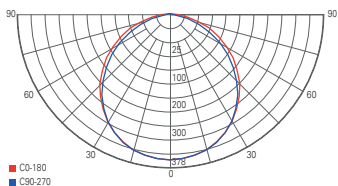

Lichtverteilungskurve 565321, 565368