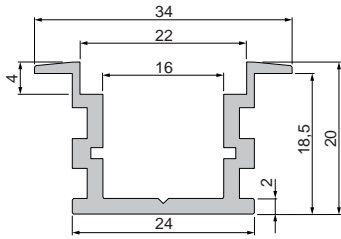

Mit freundlicher Unterstützung von LED-TEC, Giralani/Italien | Foto: fotoeichhorn