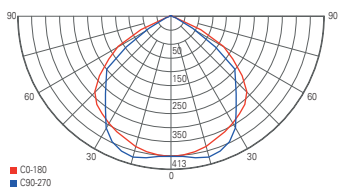

FLOOD COB 30/50/80 AMBER

- Aluminium Druckguss / Kunststoff
- inkl. 1m Anschlusskabel mit IP44 Anschlussstecker

Artikel	Farbe	Farbtemperatur	Lichtstrom	Maße L x B x H	Leistung	Preis
730464	■ anthrazit	A 1700 K	710 lm	178 x 81 x 215 mm	30 W	229,95 €
730465	■ anthrazit	A 1700 K	1255 lm	200 x 98 x 253 mm	50 W	339,95 €
730466	■ anthrazit	A 1700 K	1285 lm	291 x 250 x 116 mm	80 W	449,95 €

passendes Montagezubehör für den Außenbereich ab Seite 800
passende Energieverteiler/Steckdosentürme auf Seite 449-453

Zubehör zu 730464

930659 Wandausleger / Displayarm | schwarz **52,95 €**

Lichtverteilungskurve