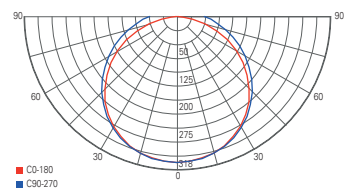

Lichtverteilungskurve 730425