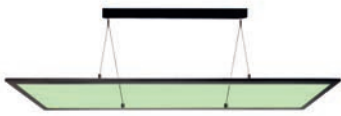

passende
Stehleuchten
Seite 263
343024
343023

Lichtverteilungskurve

LED EVENT-PANEL TRANSPARENT RGBW

- Aluminium
- Maße L x B x H: 1195 x 295 x 14 mm
- dimmbar über optionalen Controller

Artikel	Farbe	Farbtemperatur	Lichtstrom	Preis
342158	■ schwarz klar / transparent	RGB WW 4000 K	4220 lm	279,95 €
620032	□ weiß klar / transparent	RGB WW 4000 K	4265 lm	279,95 €
620031	■ schwarz klar / transparent	RGB WW 4000 K	4265 lm	279,95 €