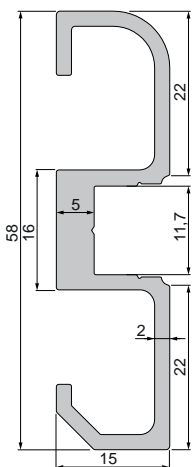

AM-02-10

Sockel-Profil | 10 mm
für LED-Stripes bis 11,3 mm Breite

Artikel	Farbe	Maße L	Preis
970602	Aluminium eloxiert	2m	82,95 €
970600	Aluminium eloxiert	3m	124,95 €
970601	schwarz	3m	124,95 €