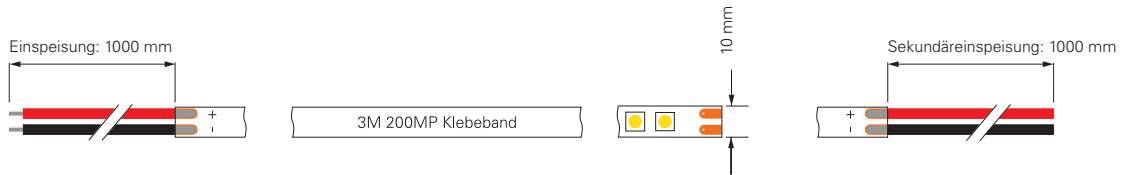

2835-78-48V-3000K-15M / 3000K-50M / 4000K-15M / 4000K-50M

Artikel	Farbtemperatur	Effizienz	Lichtstrom	Maße L	Leistung	Lichtquelle	Preis
840318	ww 3000K	121 lm/W	485 lm/m	15000 mm	4 W/m	78 LED/m	489,95 €
840337	ww 3000K	121 lm/W	485 lm/m	50000 mm	4 W/m	78 LED/m	1.499,95 €
840320	nw 4000K	133 lm/W	530 lm/m	15000 mm	4 W/m	78 LED/m	499,95 €
840339	nw 4000K	133 lm/W	530 lm/m	50000 mm	4 W/m	78 LED/m	1.525,95 €