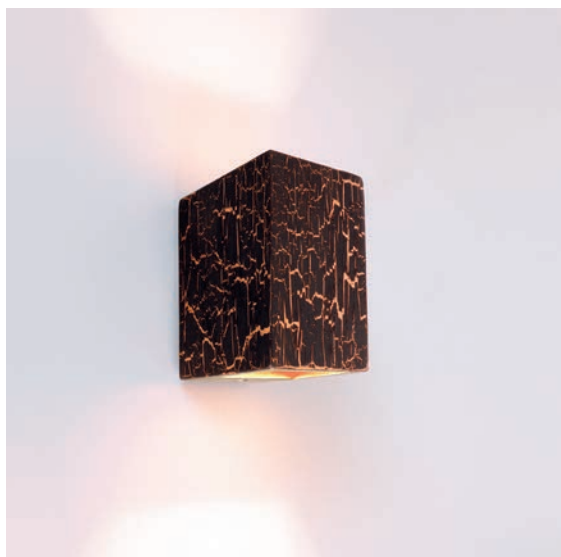

MADERA

Die MADERA-Serie wird aus erstklassigem europäischem Eichenholz gefertigt und besticht mit ihrem modernen Design und Materialmix in privaten Wohnbereichen, Hotels, Restaurants und vielen mehr. Die edlen MADERA-Leuchten verteilen ihr kraftvolles warmweißes Licht in jedem Raum und machen dadurch auch als funktionale und hochwertige Beleuchtung an Empfangstheken und mehr eine exzellente Figur.