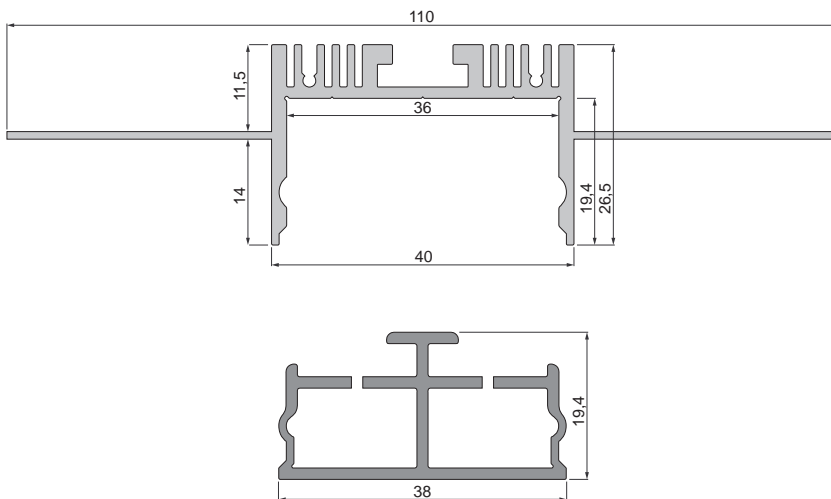

- optimiert und ausgelegt für den Einbau von 12,5 mm Gipskartonplatten
- leicht verputzbar dank optionalem Inlay zum Schutz
- erhöhte passive Kühlung der Stripres durch Kühlrippen
- optimal für homogene helle Lichtlinien