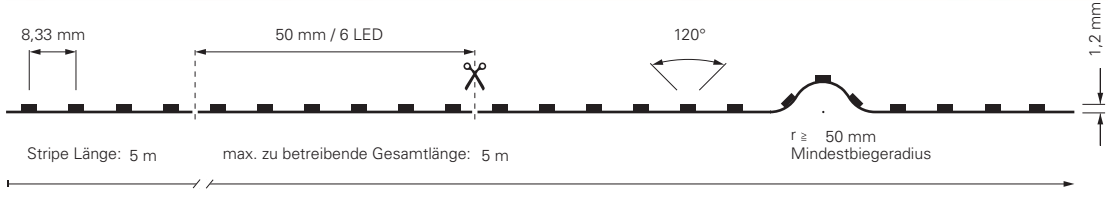

2835-120-24V-2700-6500K-5M

Artikel	Farbtemperatur	Effizienz	Lichtstrom	Maße L	Leistung	Lichtquelle	Preis
840378	WW CW 2700-6500K	103 lm/W	1765 lm/m	5000 mm	17,2 W/m	140 LED/m	199,95 €

CV

24 Volt

SMD 2835

Ra 90

2 CH

IP20

-15°C
+50°C