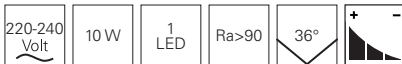

LUCEA 10

- Aluminium Druckguss
- Maße H x Ø: 157 x 65 mm
- max. Abhängung: 1800 mm
- dimmbar über Phasen- oder Phasenabschnitt
- Lichtfarbe über Dipschalter einstellbar

Artikel	Farbe	Farbtemperatur	Lichtstrom	Preis
707124	☐ weiß	☐ ww ☐ nw 3000 / 4000 K	930 / 1000 lm	149,95 €
707125	☒ schwarz	☐ ww ☐ nw 3000 / 4000 K	930 / 1000 lm	149,95 €