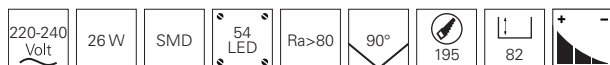

Zubehör

930656 Abdeckring schwarz für Acrux 195 **9,95 €**

Lichtverteilungskurve

ZAURAK

Deckeneinbauleuchten lassen sich dezent in private wie gewerbliche Räume integrieren, doch wenn ein Austausch ansteht, kann der vorhandene Deckenausschnitt zum Problem werden. Die ZAURAK-Serie kommt mit einer einstellbaren Befestigungsklammer, mit der sich auch größere bzw. kleinere Deckenausschnitte nutzen lassen. Zudem verfügt die ZAURAK über eine geringe Einbautiefe für den universellen Einsatz. Im Lieferumfang enthalten sind zwei austauschbare Abdeckringe in Silber und Schwarz.