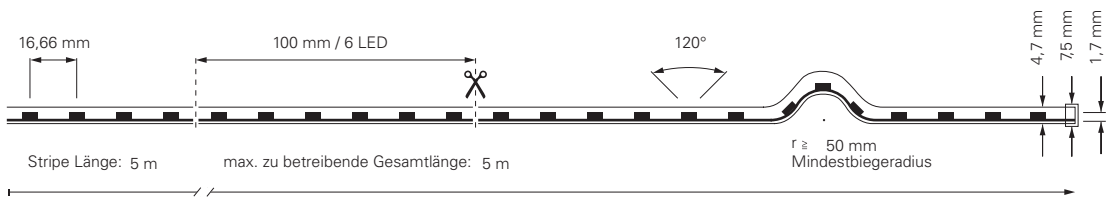

5050-60-24V-RGB+3000K-5M-SILIKON

Artikel	Farbtemperatur	Effizienz	Lichtstrom	Maße L	Leistung	Lichtquelle	Preis
840239	RGB WW 450-630 nm + 3000K	49 lm/W	735 lm/m	5000 mm	15 W/m	60 LED/m	193,95 €

inkl. Zubehör: 10x Haltebügel, 20x Edelstahlschraube, 2x Endkappe