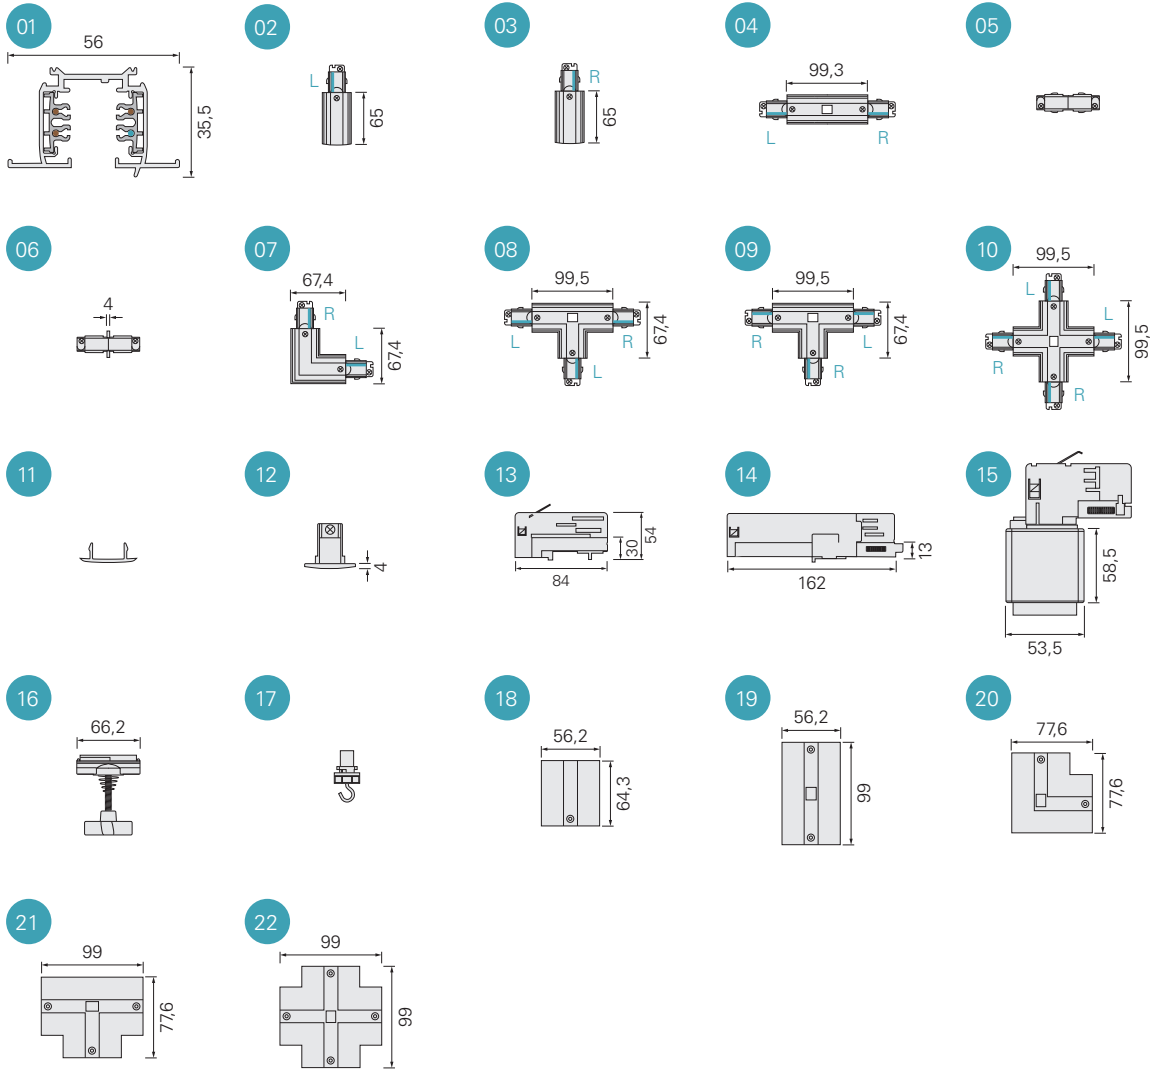

ABBILDUNG MIT PLANUNGSRELEVANTEN MASSEN

BEFESTIGUNGSPUNKTE

Stromschiene	a	b	c	d
1000 mm	125 mm			
2000 mm	125 mm	998 mm		
3000 mm	125 mm		914 mm	1167 mm

MECHANISCHE BELASTUNG STROMSCHIENE 1000 MM

50 N $\hat{=}$ 5,09 kg
 Maßangabe in mm