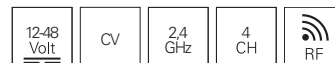

Zubehör für 843059

843067	Controller	96,95 €
843017	Fernbedienung	32,95 €
843013	Wandhalterung	10,95 €
843021	Touchpanel	96,95 €