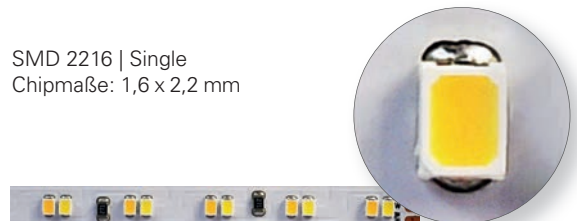

SMD 5050 | RGB
Chipmaße: 5 x 5 mm

SMD 2835 | WW / CW
Chipmaße: 2,8 x 3,5 mm

SMD 5050 | WW / CW
Chipmaße: 5 x 5 mm

SMD 2216 | Single
Chipmaße: 1,6 x 2,2 mm

SMD 3528 | Single
Chipmaße: 2,8 x 3,5 mm

SMD 1808 | Single
Chipmaße: 0,8 x 1,8 mm