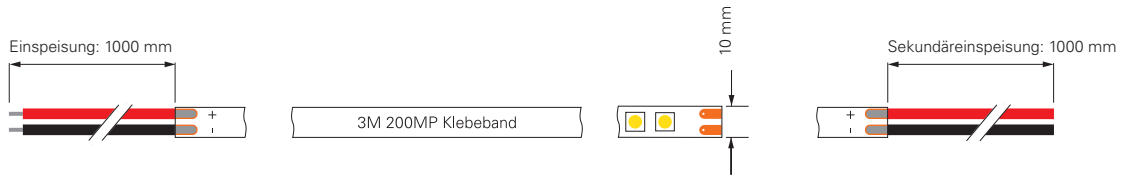

3528-240-24V-2700K-5M / 3000K-5M / 3000K-50M / 4000K-5M / 4000K-50M

Artikel	Farbtemperatur	Effizienz	Lichtstrom	Maße L	Leistung	Lichtquelle	Preis
840192	ww 2700K	66 lm/W	1215 lm/m	5000 mm	18,5 W/m	240 LED/m	181,95 €
840193	ww 3000K	84 lm/W	1605 lm/m	5000 mm	19,0 W/m	240 LED/m	181,95 €
930514	ww 3000K	84 lm/W	1605 lm/m	50000 mm	19,0 W/m	240 LED/m	1.629,95 €
840194	nw 4000K	89 lm/W	1770 lm/m	5000 mm	20,0 W/m	240 LED/m	181,95 €
930515	nw 4000K	89 lm/W	1770 lm/m	50000 mm	20,0 W/m	240 LED/m	1.629,95 €

CV

24 Volt

SMD 3528

Ra 90

+

-

1 CH

IP20

- 15°C
+ 50°C