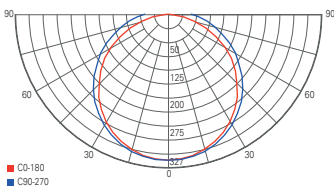

Zubehör

930071	Seilabhängung 2 Stck. L: 2500 mm	14,93 €
930072	Aufbaumontagehalter 2 Stck.	14,93 €

Lichtverteilungskurve 730450

Lichtverteilungskurve 730455

SYRMA OVAL

- Kunststoff
- Maße L x B x H: 180 x 125 x 105 mm
- Sockel L x B x H: 155 x 125 x 35 mm