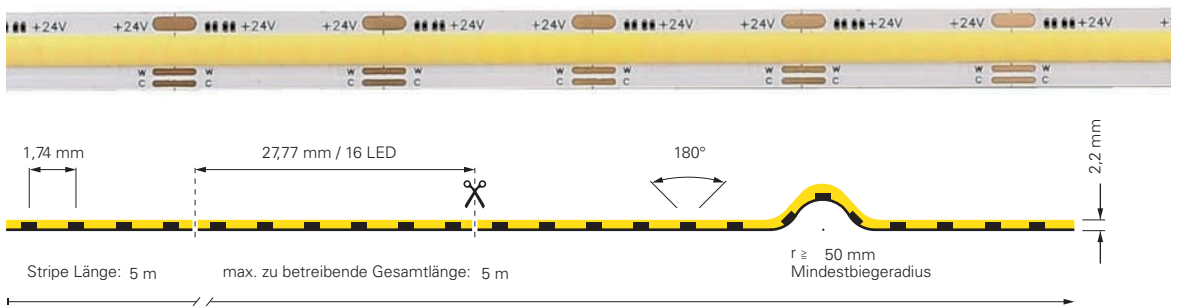

COB-576-24V-2700-6500K-5M

Artikel	Farbtemperatur	Effizienz	Lichtstrom	Maße L	Leistung	Lichtquelle	Preis	
840374	WW CW	2700-6500K	91 lm/W	960 lm/m	5000 mm	10,5 W/m	576 LED/m	339,95 €

CV	24 Volt	COB	Ra 90		2 CH	IP20	-15°C +50°C