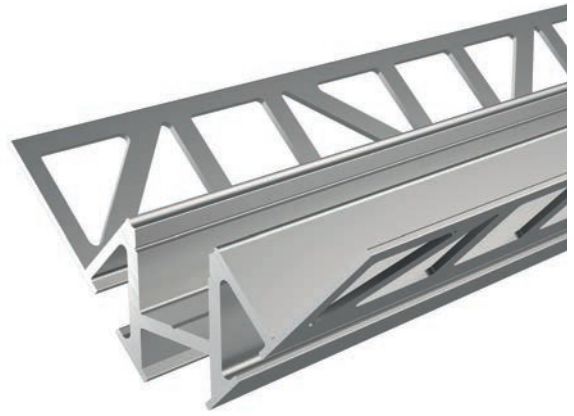

EV-01-12

Fliesen-Innen-Eck-Profil | 12 mm
für LED-Stripes bis 13,3 mm Breite

Artikel	Farbe	Maße L	Preis
975371	■ Aluminium eloxiert	2,5m	99,95 €
975375	□ weiß	2,5m	99,95 €

für eine Fliesenstärke bis max. 12 mm ausgelegt