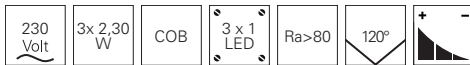

FINE II 3ER BUNDLE

- 3 x Möbelaufbauleuchte FINE II 687035
- Maße L x B x H: 190 x 60 x 5 mm
- 1 x DEKO-LIGHT Netzgerät 862169
- dimmbar über Phasen- oder Phasenabschnitt
- inkl. 6-fach AMP-Verteiler [Erweiterung bis 6 Leuchten]

Artikel	Farbe	Farbtemperatur	Lichtstrom	Preis
620014	grau	2700 K	3x 220 lm	199,95 €

passendes vorkonfektioniertes Zubehör zur Erweiterung der Verkabelung auf Seite 789