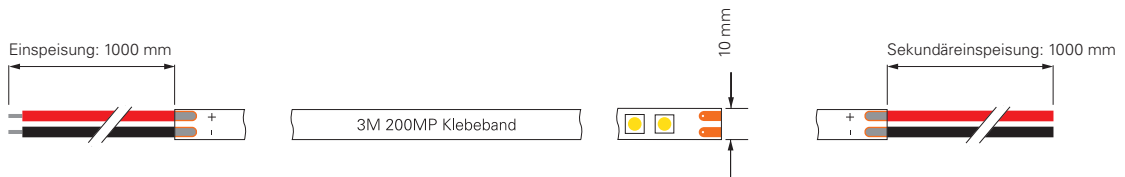

2835-120-24V-3000K / 6000K-5M

Artikel	Farbtemperatur	Effizienz	Lichtstrom	Maße L	Leistung	Lichtquelle	Preis
840122	ww 3000K	76 lm/W	1595 lm/m	5000 mm	21 W/m	120 LED/m	215,95 €
840124	cw 6000K	86 lm/W	1720 lm/m	5000 mm	20 W/m	120 LED/m	215,95 €