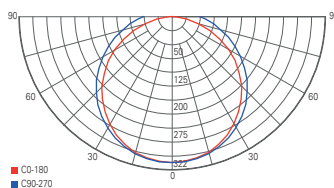

Lichtverteilungskurve 730424