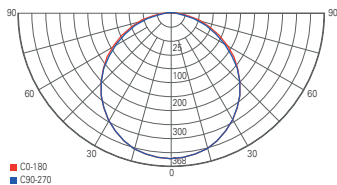

Lichtverteilungskurve 565322, 565369