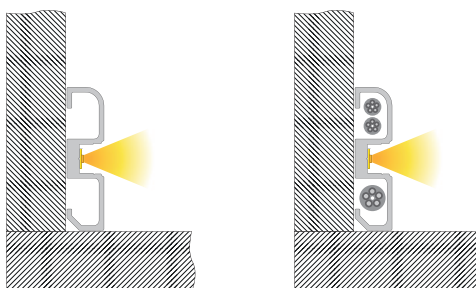

AM-02-10

Sockel-Profil | 10 mm
für LED-Stripes bis 11,3 mm Breite

Artikel	Farbe	Maße L	Preis
970602	Aluminium eloxiert	2m	82,95 €
970600	Aluminium eloxiert	3m	124,95 €
970601	schwarz	3m	124,95 €