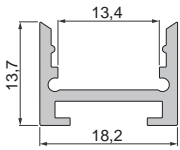

Mit freundlicher Unterstützung von Friesse Elektrotechnik, Ethenheim