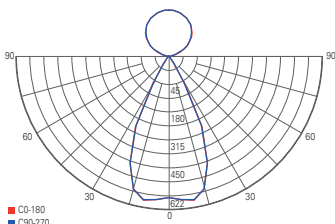

Lichtverteilungskurve