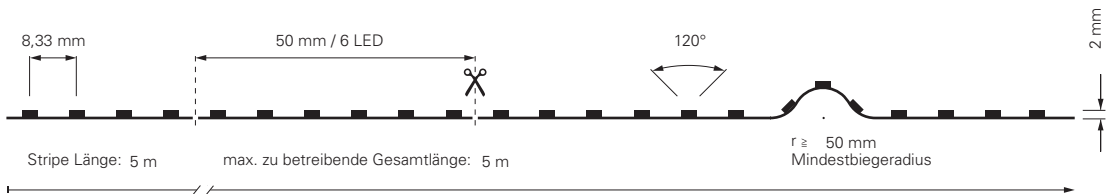

5050-120-24V-RGB-5M

Artikel	Farbtemperatur	Effizienz	Lichtstrom	Maße L	Leistung	Lichtquelle	Preis
840352	460-620 nm	38 lm/W	1055 lm/m	5000 mm	28 W/m	120 LED/m	209,95 €