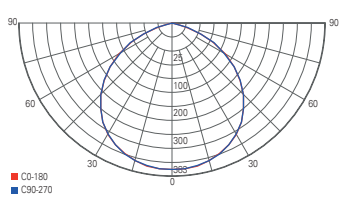

Lichtverteilungskurve 732139