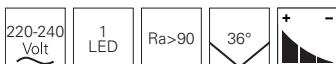

Zubehör

930680 Linse 24° **12,95 €**

930681 Linse 60° **12,95 €**