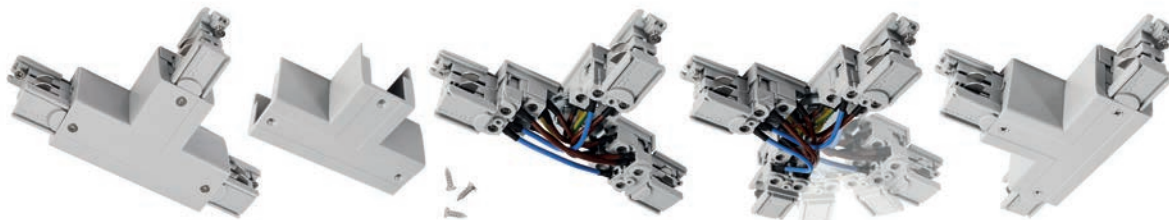

Fast identisch wie beim Eckverbinder lässt sich auch beim T-Verbinder durch Abnehmen der Abdeckung die Richtung [links/rechts] ändern. Konstruktionsbedingt gibt es jedoch zwei T-Verbinder in jeder Farbvariante, da es je nach Ausrichtung sein kann, dass entweder links/links/rechts oder

rechts/rechts/links benötigt wird. Aber auch bei diesem Artikel könnten die Varianten um die Hälfte reduziert werden. Das bedeutet auch hier: deutlich vereinfachte Planung und Montage.