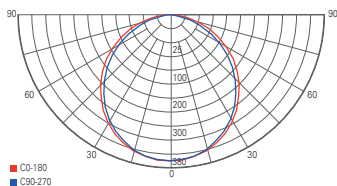

Lichtverteilungskurve 565323, 565370