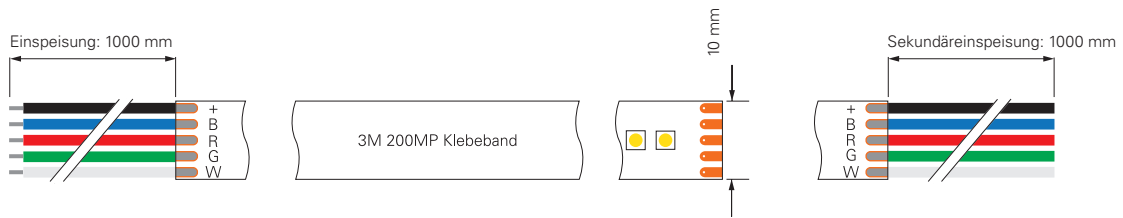

5050-60-24V-RGB+4000K-5M

Artikel	Farbtemperatur	Effizienz	Lichtstrom	Maße L	Leistung	Lichtquelle	Preis
840353	RGB NW 450-630 nm + 4000K	47 lm/W	775 lm/m	5000 mm	16,5 W/m	60 LED/m	169,95 €