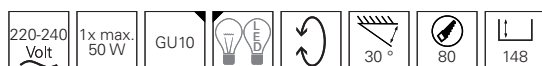

DENE B

- Maße H x Ø: 148 x 100 mm
- dimmbar über optionales Leuchtmittel

Artikel	Farbe	Preis
110015	weiß	16,95 €
110016	silberfarben gebürstet	16,95 €