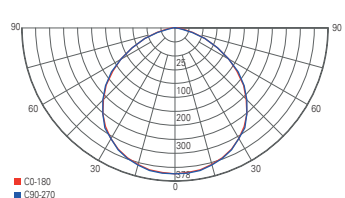

Lichtverteilungskurve 732141