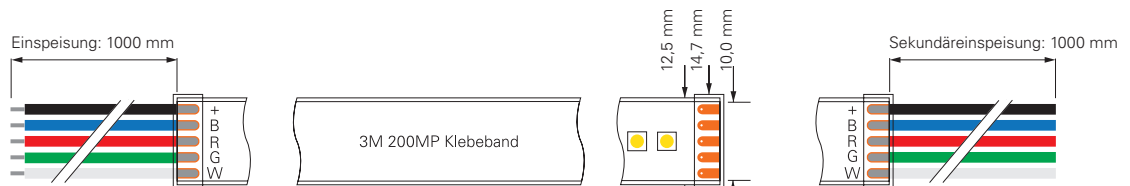

5050-60-24V-RGB+3000K-5M-SILIKON

Artikel	Farbtemperatur	Effizienz	Lichtstrom	Maße L	Leistung	Lichtquelle	Preis
840239	RGB WW 450-630 nm + 3000K	49 lm/W	735 lm/m	5000 mm	15 W/m	60 LED/m	193,95 €

inkl. Zubehör: 10x Haltebügel, 20x Edelstahlschraube, 2x Endkappe