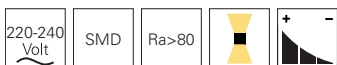

MEROPE 800

- zeitloses, minimalistisches Design
- hoher Lichtstrom
- Aluminium
- Sockel H x Ø: 65 x 275 mm
- max. Abhängung: 3000 mm
- Lichtfarbe über Dipschalter einstellbar
- dimmbar über Phasen- oder Phasenabschnitt

passende
Deckenleuchten
Seite 61
348194-348197

Artikel	Farbe	Farbtemperatur	Lichtstrom	Maße H x Ø	Leistung	Lichtquelle	Preis
342197	☐ weiß	3000/4000 K	4800/4900 lm	35 x 780 mm	60 W	384 LED	469,95 €
342199	☐ silber gebürstet	3000/4000 K	4800/4900 lm	35 x 780 mm	60 W	384 LED	469,95 €
342200	☐ Kaffee gebürstet	3000/4000 K	4800/4900 lm	35 x 780 mm	60 W	384 LED	469,95 €
342198	☐ schwarz	3000/4000 K	4800/4900 lm	35 x 780 mm	60 W	384 LED	469,95 €