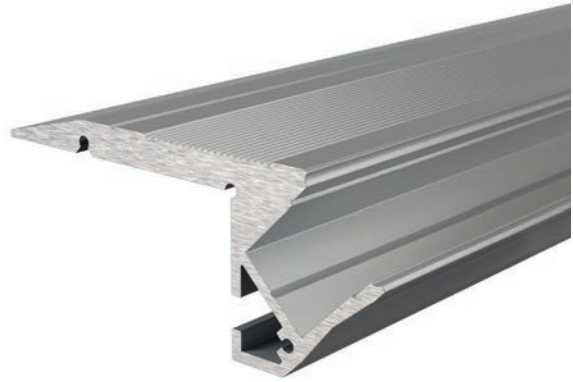

AL-01-10

Stufen-Profil | 10 mm
für LED-Stripes bis 11,3 mm Breite

Artikel	Farbe	Maße L	Preis
970503	Aluminium eloxiert	2m	59,95 €
970502	Aluminium eloxiert	3m	94,95 €