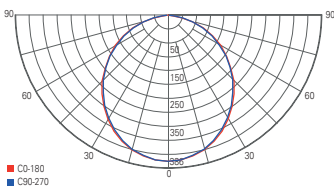

	34 W	SMD		Ra>80			
--	------	-----	--	-------	--	--	--

Zubehör

930386	Reflektor 12° silberfarben	2,15 €
930387	Reflektor 48° silberfarben	2,15 €
930388	Anti Glare weiß	2,99 €

LINEAR 60 + 100

• Aluminium

Artikel	Farbe	Farbtemperatur	Lichtstrom	Maße L x B x H	Leistung	Preis
707046	<input type="checkbox"/> weiß	<input checked="" type="checkbox"/> WW 3000 K	1655 lm	687 x 33 x 52 mm	19 W	134,95 €
707015	<input type="checkbox"/> weiß	<input checked="" type="checkbox"/> NW 4000 K	1655 lm	687 x 33 x 52 mm	19 W	134,95 €
707048	<input type="checkbox"/> silberfarben	<input checked="" type="checkbox"/> WW 3000 K	1655 lm	687 x 33 x 52 mm	19 W	134,95 €
707045	<input type="checkbox"/> silberfarben	<input checked="" type="checkbox"/> NW 4000 K	1655 lm	687 x 33 x 52 mm	19 W	134,95 €
707047	<input checked="" type="checkbox"/> schwarz	<input checked="" type="checkbox"/> WW 3000 K	1655 lm	687 x 33 x 52 mm	19 W	134,95 €
707034	<input checked="" type="checkbox"/> schwarz	<input checked="" type="checkbox"/> NW 4000 K	1655 lm	687 x 33 x 52 mm	19 W	134,95 €
707087	<input type="checkbox"/> weiß	<input checked="" type="checkbox"/> WW 3000 K	2900 lm	1087 x 33 x 52 mm	30 W	179,95 €
707084	<input type="checkbox"/> weiß	<input checked="" type="checkbox"/> NW 4000 K	2900 lm	1087 x 33 x 52 mm	30 W	179,95 €
707089	<input type="checkbox"/> silberfarben	<input checked="" type="checkbox"/> WW 3000 K	2435 lm	1087 x 33 x 52 mm	30 W	179,95 €
707086	<input type="checkbox"/> silberfarben	<input checked="" type="checkbox"/> NW 4000 K	2435 lm	1087 x 33 x 52 mm	30 W	179,95 €
707088	<input checked="" type="checkbox"/> schwarz	<input checked="" type="checkbox"/> WW 3000 K	2900 lm	1087 x 33 x 52 mm	30 W	179,95 €
707085	<input checked="" type="checkbox"/> schwarz	<input checked="" type="checkbox"/> NW 4000 K	2900 lm	1087 x 33 x 52 mm	30 W	179,95 €