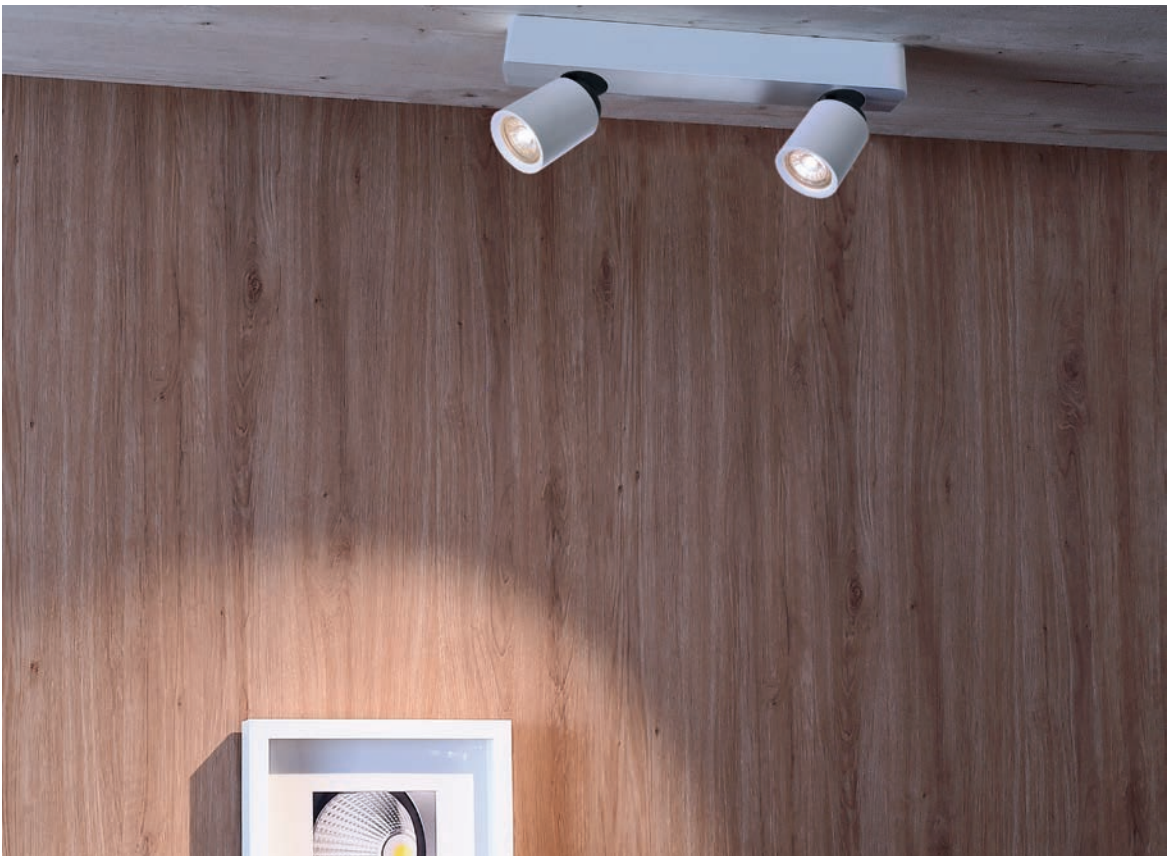

LIBRAE LINEAR III

- Aluminium
- Leuchte L x Ø: 110 x 65 mm
- Sockel: 542 x 72 x 30 mm
- dimmbar über optionales Leuchtmittel

Artikel	Farbe	Preis
348075	☐ weiß	109,95 €
348171	☒ schwarz	109,95 €

passende Leuchtmittel auf Seite 767-768