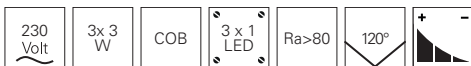

passendes vorkonfektioniertes Zubehör zur Erweiterung der Verkabelung auf Seite 789