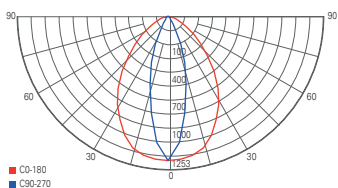

BRACHIUM

- Aluminium Druckguss
- Maße L x B x H: 316 x 286 x 41mm
- Sockel L x B x H: 327 x 28 x 160 mm
- inkl. 2 m Anschlusskabel mit IP44 Anschlussstecker

Artikel	Farbe	Farbtemperatur	Lichtstrom	Preis
732064	■ schwarz	☀ 3000 K	8100 lm	259,95 €
732105	■ schwarz	☀ 4000 K	8400 lm	259,95 €

passendes Montagezubehör für den Außenbereich ab Seite 800
passende Energieverteiler/Steckdosentürme auf Seite 449-453