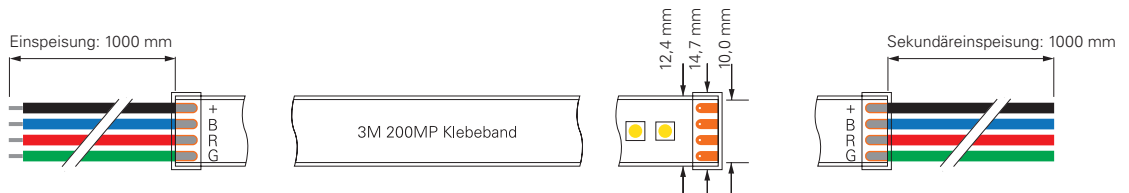

5050-60-24V-RGB-5M-SILIKON

Artikel	Farbtemperatur	Effizienz	Lichtstrom	Maße L	Leistung	Lichtquelle	Preis
840256	RGB 470-630 nm	42 lm/W	530 lm/m	5000 mm	12,5 W/m	60 LED/m	179,95 €

inkl. Zubehör: 10x Haltebügel, 20x Edelstahlschraube, 2x Endkappe