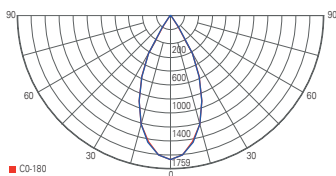

NIHAL MINI

- Aluminium Druckguss
- Maße L x B x H x Ø: 94 x 102 x 139 x 60 mm
- dimmbar über Phasen- oder Phasenabschnitt

Artikel	Farbe	Farbtemperatur	Lichtstrom	Preis
707036	☐ weiß	3000 K	950 lm	164,95 €
707038	☐ weiß	4000 K	1180 lm	164,95 €
707054	☐ silberfarben	3000 K	950 lm	164,95 €
707055	☐ silberfarben	4000 K	1180 lm	164,95 €
707037	☐ schwarz	3000 K	950 lm	164,95 €
707039	☐ schwarz	4000 K	1180 lm	164,95 €

Lichtverteilungskurve