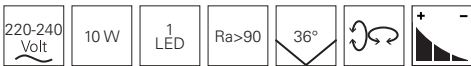

LUCEA 10

- Aluminium Druckguss
- Maße H x Ø: 218 x 65 mm
- Sockel H x Ø: 29 x 104,5 mm
- dimmbar über Phasen- oder Phasenabschnitt
- Lichtfarbe über Dipschalter einstellbar

Artikel	Farbe	Farbtemperatur	Lichtstrom	Preis
348161	<input type="checkbox"/> weiß	<input type="checkbox"/> ww <input type="checkbox"/> nw 3000 / 4000 K	930 / 1000 lm	129,95 €
348162	<input checked="" type="checkbox"/> schwarz	<input type="checkbox"/> ww <input type="checkbox"/> nw 3000 / 4000 K	930 / 1000 lm	129,95 €