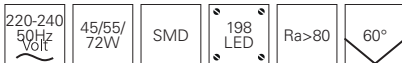

Zubehör

930577	15° Linse asymmetrisch | 6 Linsen pro Leuchte verbaut	9,95 €
930544	20° Linse symmetrisch | 6 Linsen pro Leuchte verbaut	9,95 €
930545	30° Linse symmetrisch | 6 Linsen pro Leuchte verbaut	9,95 €
930546	90° Linse symmetrisch | 6 Linsen pro Leuchte verbaut	9,95 €