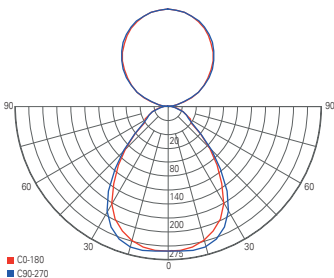

OFFICE ONE + MOTION

- UGR<19
- SDCM <3
- Lebensdauer 50.000h L80B10
- Aluminium
- Maße L x B x H: 1950 x 310 x 30 mm
- Sockel L x B: 460 x 300 mm
- Spaltmaß Sockel: 100 mm
- dimmbar über Touch-Sensor
- inkl. 1,5 m Anschlusskabel mit Anschlussstecker und Gerätestecker C21

Artikel	Farbe	Farbtemperatur	Lichtstrom	Sensorik	Preis
343034	Aluminium	3000 K	6700 lm		819,95 €
343030	Aluminium	4000 K	7400 lm		819,95 €
343035	Aluminium	3000 K	6700 lm	Bewegungs- und Tageslichtsensor	949,95 €
343032	Aluminium	4000 K	7400 lm	Bewegungs- und Tageslichtsensor	949,95 €

Lichtverteilungskurve