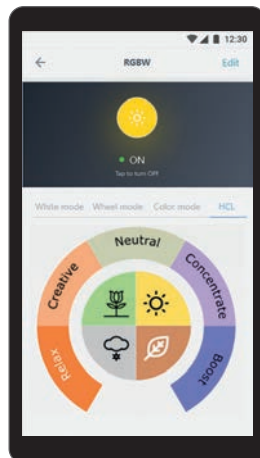

Modul inkl. Adapter und CAT5-Kabel
zum Anschluss an RF-Controller

Artikel	Farbe	Preis
843061	 blau	169,95 €

DEKO-LIGHT QUASAR GATEWAY DIE WELTWEITE SCHALTZENTRALE IHRER LICHTSTEUERUNG

Das völlig neue Quasar Gateway ist ein echter Tausendsassa. Durch den Einsatz des Gateways übernimmt dieses die Kontrolle Ihrer bereits vorhandenen Quasar-Module und verbindet diese zusätzlich mit dem Internet und Mobilfunknetz. Hierdurch ergeben sich für Ihre intelligente Quasar Lichtsteuerung völlig neue Einsatz- und Anwendungsmöglichkeiten.