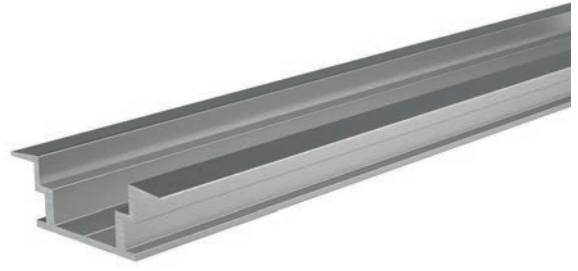

ET-05-12

IP-Einbau-Profil | begehbar | 12 mm
für LED-Stripes bis 12,3 mm Breite

Artikel	Farbe	Maße L	Preis
975723	Aluminium eloxiert	2m	23,95 €
975724	Aluminium eloxiert	3m	35,95 €