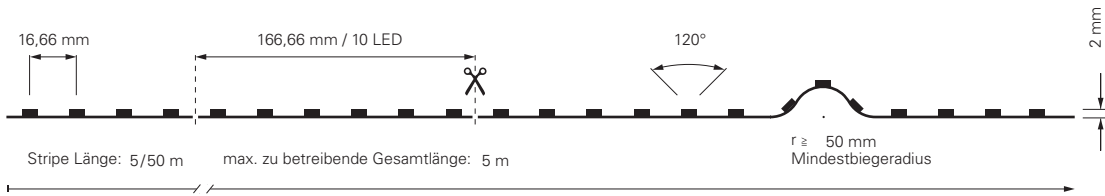

5050-60-24V-RGB+4000K-5M

Artikel	Farbtemperatur	Effizienz	Lichtstrom	Maße L	Leistung	Lichtquelle	Preis
840353	RGB NW 450-630 nm + 4000K	47 lm/W	775 lm/m	5000 mm	16,5 W/m	60 LED/m	169,95 €

3535-192-24V-RGB+3000K-5M / RGB+4000K-5M