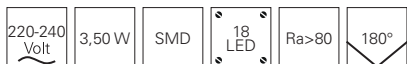

YPSILON

- Aluminium | Gips | Beton
- Maße L x B x H: 245 x 232 x 65 mm
- Sockel Ø: 100 mm

Artikel	Farbe	Farbtemperatur	Lichtstrom	Preis
620132	■ Gips | weiß überstreichbar	☀ 3000 K	350 lm	106,95 €
620135	■ Beton | grau Granit	☀ 3000 K	350 lm	106,95 €
620134	■ Beton | beige Granit	☀ 3000 K	350 lm	106,95 €
620133	■ Beton | schwarz	☀ 3000 K	350 lm	106,95 €