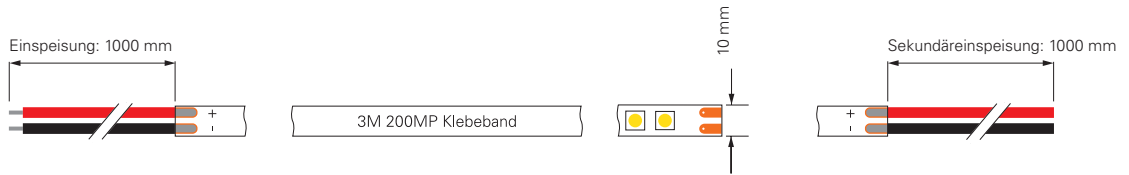

2835-160-24V-3000K / 4000K-5M-SILIKON

Artikel	Farbtemperatur	Effizienz	Lichtstrom	Maße L	Leistung	Lichtquelle	Preis
840333	ww 3000K	112 lm/W	2520 lm/m	5000 mm	22,5 W/m	160 LED/m	289,95 €
840334	nw 4000K	114 lm/W	2555 lm/m	5000 mm	22,5 W/m	160 LED/m	289,95 €