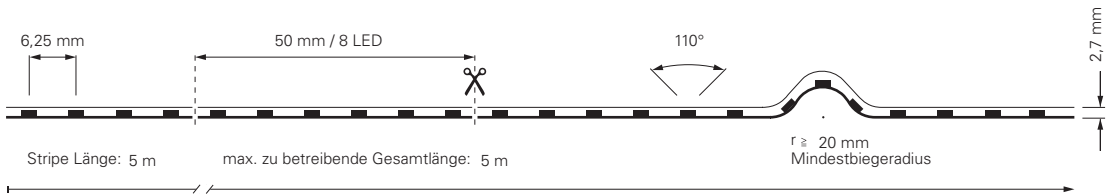

2835-160-24V-3000K / 4000K-5M-SILIKON

Artikel	Farbtemperatur	Effizienz	Lichtstrom	Maße L	Leistung	Lichtquelle	Preis
840333	ww 3000K	112 lm/W	2520 lm/m	5000 mm	22,5 W/m	160 LED/m	289,95 €
840334	nw 4000K	114 lm/W	2555 lm/m	5000 mm	22,5 W/m	160 LED/m	289,95 €