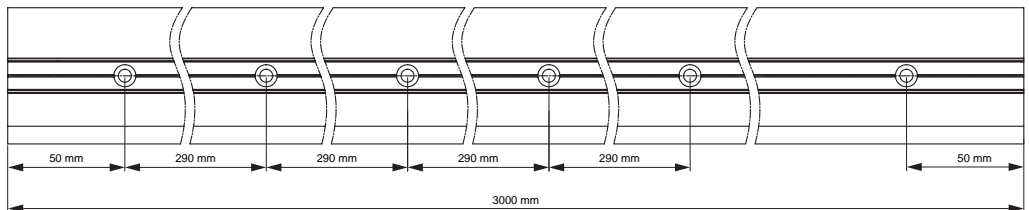

Abdeckungen | PMMA [Polymethylmethacrylat]
für 10 mm Profile

klar   matt   milchig

1m	983010	983012	983014	7,95 €
2m	983011	983013	983015	17,95 €
3m	983016	983017	983018	25,95 €
4m	983060	983061	983062	33,95 €

1m	983510	983512	983514	7,95 €
2m	983511	983513	983515	17,95 €
3m	983516	983517	983518	25,95 €
4m	983560	983561	983562	33,95 €

1m		984012	984014	7,95 €
2m		984013	984015	17,95 €
3m		984017	984018	25,95 €
4m		984010	984011	33,95 €

Endkappen Set | rechts + links **4,95 €**

■ grau **978241**
■ schwarz **978242**

930650 Schraubenset, enthält je 10 Stück
6 x 35 mm Nylondübel
4,5 x 45 mm Edelstahlschraube

7,95 €