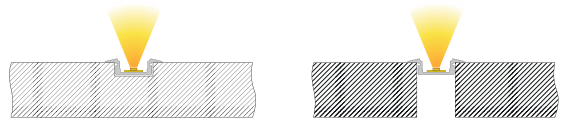

930345 3M doppelseitiges Klebeband | 50 m x 8 mm

19,95 €

ET-01-08

flaches Einbau-T-Profil | 8 mm
für LED-Stripes bis 9,3 mm Breite

Artikel	Farbe	Maße L	Preis
975001	Aluminium eloxiert	2m	26,95 €
975008	Aluminium eloxiert	3m	38,95 €
975003	schwarz	2m	26,95 €
975005	weiß	2m	26,95 €