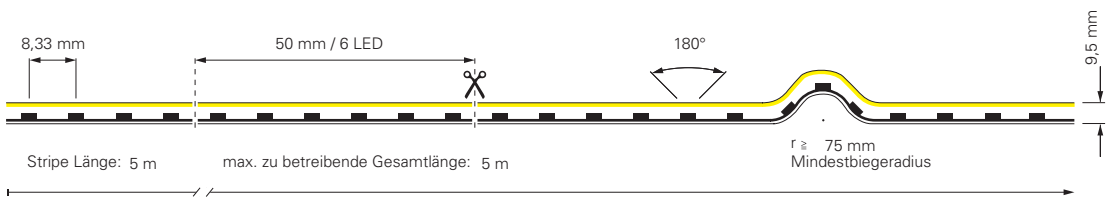

Artikel	Farbtemperatur	Effizienz	Lichtstrom	Maße L	Leistung	Lichtquelle	Preis
840286	460-620 nm	32 lm/W	315 lm/m	5000 mm	10 W/m	120 LED/m	519,95 €

inkl. Zubehör: 10x Halteclip, 10x Schraube, 2x Endkappe

930446	Profil für D Flex Line MINI Aluminium eloxiert L x B x H: 1000 x 12 x 13 mm	14,94 €
930445	Profil für D Flex Line MINI Kunststoff | transparent L x B x H: 1000 x 12 x 13 mm	10,95 €
930531	Montageset für D Flex Line | 10 x 10 mm	10,95 €
930593	Gelkleber zum Verkleben der Endkappen 3g	5,95 €