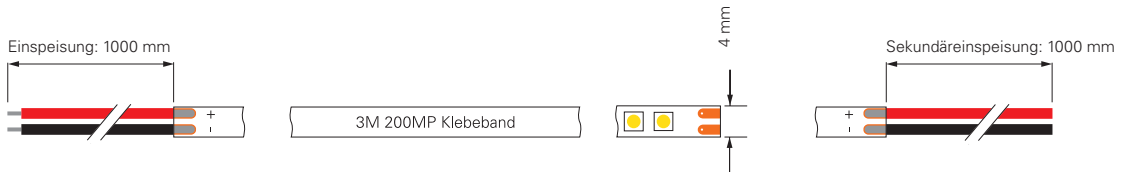

2835-120-24V-3000K-10M

Artikel	Farbtemperatur	Effizienz	Lichtstrom	Maße L	Leistung	Lichtquelle	Preis
840291	ww 3000K	74 lm/W	705 lm/m	10000 mm	9,5 W/m	120 LED/m	449,95 €

2216-266-24V-2700K / 3000K / 4000K-5M