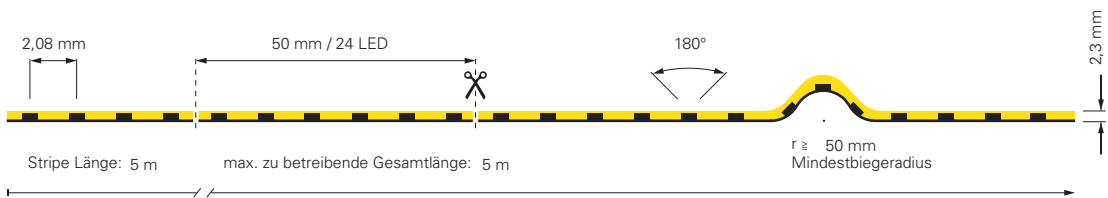

COB-480-24V-3000K / 4000K-5M

Artikel	Farbtemperatur	Effizienz	Lichtstrom	Maße L	Leistung	Lichtquelle	Preis
840296	3000K	90 lm/W	1120 lm/m	5000 mm	12,5 W/m	480 LED/m	179,95 €
840304	4000K	94 lm/W	1130 lm/m	5000 mm	12,0 W/m	480 LED/m	179,95 €

CV 24 Volt COB Ra 90 1 CH IP20 -15°C +50°C