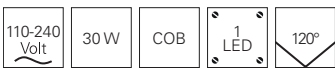

FLOOD COB 30/50/80 AMBER

- Aluminium Druckguss / Kunststoff
- inkl. 1m Anschlusskabel mit IP44 Anschlussstecker

Artikel	Farbe	Farbtemperatur	Lichtstrom	Maße L x B x H	Leistung	Preis
730464	■ anthrazit	A 1700 K	710 lm	178 x 81 x 215 mm	30 W	229,95 €
730465	■ anthrazit	A 1700 K	1255 lm	200 x 98 x 253 mm	50 W	339,95 €
730466	■ anthrazit	A 1700 K	1285 lm	291 x 250 x 116 mm	80 W	449,95 €

passendes Montagezubehör für den Außenbereich ab Seite 800
passende Energieverteiler/Steckdosentürme auf Seite 449-453

Zubehör zu 730464

930659 Wandausleger / Displayarm | schwarz **52,95 €**