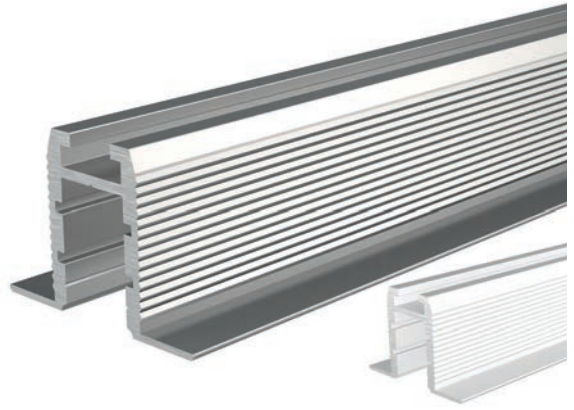

930105 310ml Kartusche, weiß | Klebt+Dichtet-Power **35,95 €**

987040 Nutenstein mit Spannfedern
Set | 2 Stück **7,95 €**

987020 Universal-Nutenstein/Längsverbinder
Set | 2 Stück **7,95 €**

ET-03-10

Trockenbau-Einbau-T-Profil | 10 mm
für LED-Stripes bis 12 mm Breite