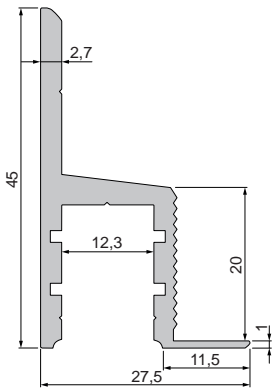

987040 Nutenstein mit Spannfedern
Set | 2 Stück

7,95 €

987020 Universal-Nutenstein/Längsverbinder
Set | 2 Stück

7,95 €

EL-03-10

Trockenbau-Profil für Deckenvouten | 10 mm
für LED-Stripes bis 12 mm Breite

Artikel	Farbe	Maße L	Preis
975483	Aluminium eloxiert	2m	59,95 €
975486	Aluminium eloxiert	3m	94,95 €
975485	weiß	2,5m	79,95 €