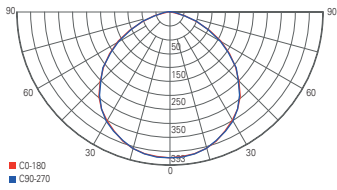

Lichtverteilungskurve 732041