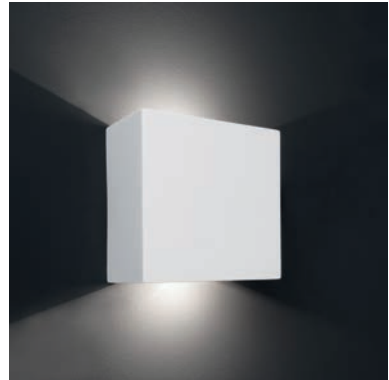

QUINTA

- Gips
- Maße L x B x H: 125 x 60 x 125 mm
- Sockel L x B: 100 x 60 mm

Artikel	Farbe	Farbtemperatur	Lichtstrom	Preis
341062	☐ weiß überstreichbar	3000 K	270 lm	99,95 €