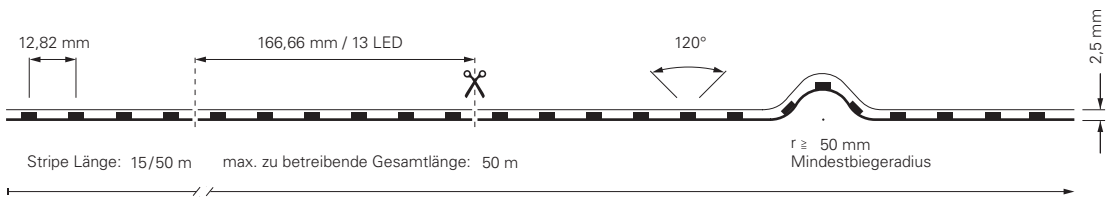

2835-78-48V-3000K-15M / 3000K-50M / 4000K-15M / 4000K-50M-SILIKON

Artikel	Farbtemperatur	Effizienz	Lichtstrom	Maße L	Leistung	Lichtquelle	Preis
840317	ww 3000K	100 lm/W	400 lm/m	15000 mm	4 W/m	78 LED/m	549,95 €
840338	ww 3000K	100 lm/W	400 lm/m	50000 mm	4 W/m	78 LED/m	1.725,95 €
840319	nw 4000K	114 lm/W	455 lm/m	15000 mm	4 W/m	78 LED/m	549,95 €
840340	nw 4000K	114 lm/W	455 lm/m	50000 mm	4 W/m	78 LED/m	1.799,95 €