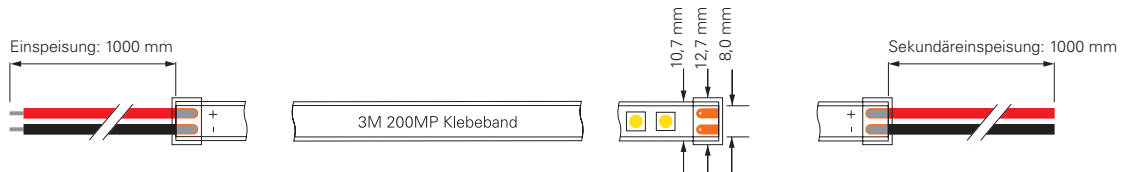

3528-120-12V-2700K-5M-SILIKON

Artikel	Farbtemperatur	Effizienz	Lichtstrom	Maße L	Leistung	Lichtquelle	Preis
840172	ww 2700K	79 lm/W	550 lm/m	5000 mm	7 W/m	120 LED/m	159,95 €

inkl. Zubehör: 10x Haltebügel, 20x Edelstahlschraube, 2x Endkappe