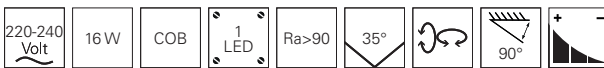

UNI II

- Aluminium Druckguss
- Maße L x Ø: 167 x 100 mm
- dimmbar über Phasen- oder Phasenabschnitt

Artikel	Farbe	Farbtemperatur	Lichtstrom	Preis
707044	weiß	3000 K	910 lm	179,95 €
707131	schwarz	3000 K	910 lm	179,95 €