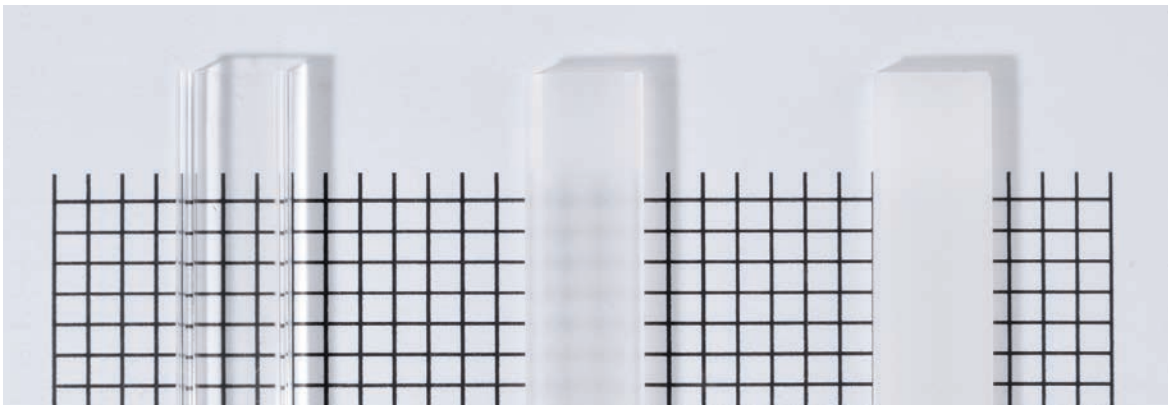

TRANSLUZENZ / LICHTDURCHLÄSSIGKEIT

95% klar

75% matt

40% milchig