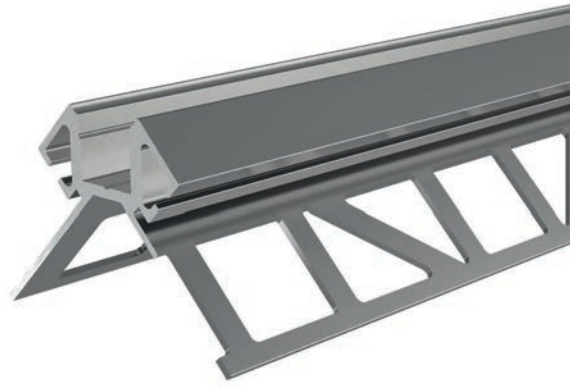

EV-02-08

Fliesen-Außen-Eck-Profil | 8 mm
für LED-Stripes bis 9,3 mm Breite

Artikel	Farbe	Maße L	Preis
975351	Aluminium eloxiert	2,5m	79,95 €
975353	Aluminium eloxiert	3m	99,95 €

für eine Fliesenstärke bis max. 9 mm ausgelegt