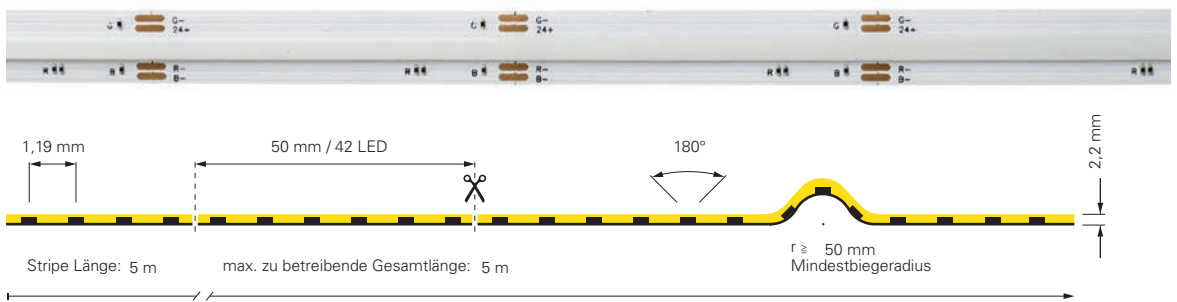

COB-840-24V-RGB-5M

Artikel	Farbtemperatur	Effizienz	Lichtstrom	Maße L	Leistung	Lichtquelle	Preis
840375	RGB 460-620 nm	40 lm/W	660 lm/m	5000 mm	16,5 W/m	840 LED/m	449,95 €