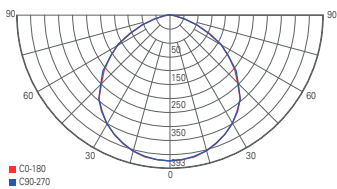

Lichtverteilungskurve 732045