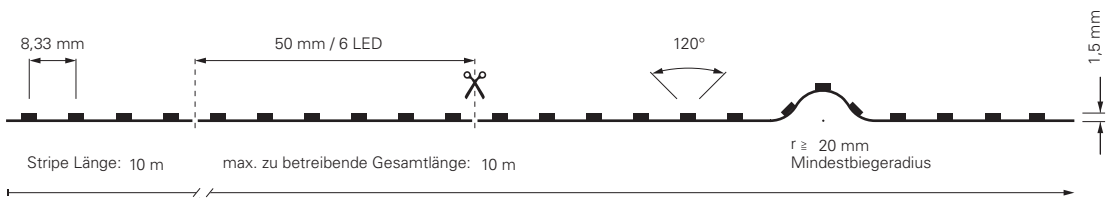

2835-120-24V-3000K-10M

Artikel	Farbtemperatur	Effizienz	Lichtstrom	Maße L	Leistung	Lichtquelle	Preis
840291	ww 3000K	74 lm/W	705 lm/m	10000 mm	9,5 W/m	120 LED/m	449,95 €

2216-266-24V-2700K / 3000K / 4000K-5M