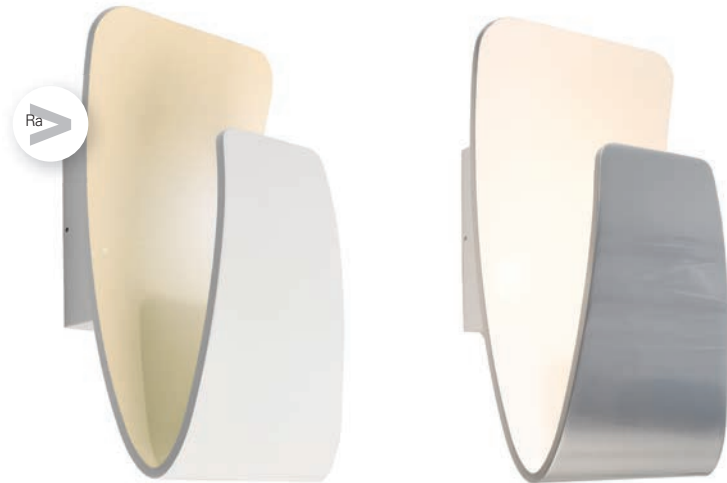

CANOPUS

Unser Licht-Chamäleon: Außergewöhnliches Design trifft innovative Dimmertechnik. Je weiter Sie die CANOPUS herunterdimmen, desto wärmer wird das Licht. Keine Leuchte kommt an echten Kerzenschein heran – doch die CANOPUS ist nicht weit davon entfernt. Elegante, blendfreie und moderne Ambientebeleuchtung at its best!

CANOPUS

- Aluminium Druckguss
- Maße L x B x H: 140 x 115 x 265 mm
- Sockel L x B x H: 110 x 110 x 33 mm
- dim to warm

Artikel	Farbe	Farbtemperatur	Lichtstrom	Preis
341197	☐ weiß	2000-3000 K	900 lm	214,95 €
341198	☐ silberfarben	2000-3000 K	900 lm	214,95 €