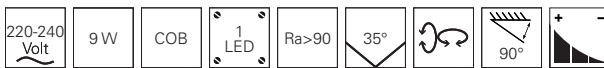

UNI II

- Aluminium Druckguss
- Maße L x B x H x Ø: 120 x 95 x 205 x 100 mm
- Sockel L x B x H: 120 x 43 x 205 mm
- dimmbar über Phasenan- oder Phasenabschnitt

Artikel	Farbe	Farbtemperatur	Lichtstrom	Preis
341215	☐ weiß	www 3000 K	670 lm	179,95 €
341232	■ schwarz	www 3000 K	670 lm	179,95 €