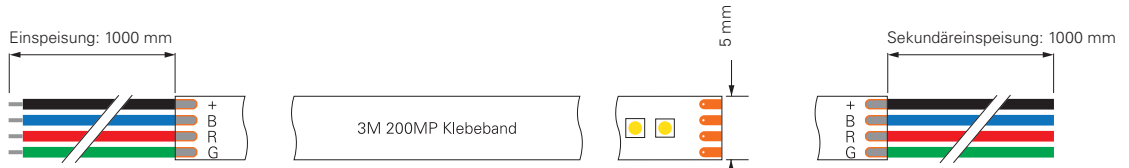

3535-120-24V-RGB-5M

Artikel	Farbtemperatur	Effizienz	Lichtstrom	Maße L	Leistung	Lichtquelle	Preis
840276	RGB 470-630 nm	45 lm/W	500 lm/m	5000 mm	11 W/m	120 LED/m	119,95 €

CV	24 Volt	SMD 3535	3 CH	IP20	-15°C +50°C