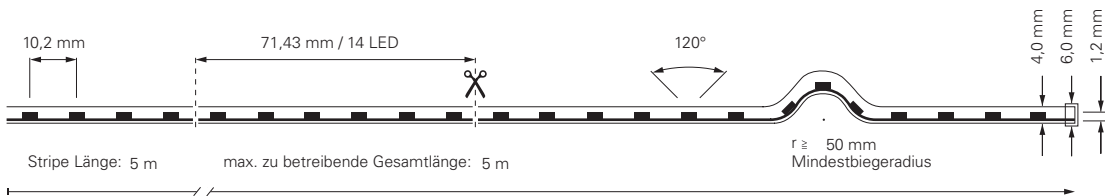

2216-196-24V-3000-6500K-5M-SILIKON

Artikel	Farbtemperatur	Effizienz	Lichtstrom	Maße L	Leistung	Lichtquelle	Preis
840349	WW CW 3000-6500K	86 lm/W	1070 lm/m	5000 mm	12,5 W/m	196 LED/m	196,95 €

CV	24 Volt	SMD 2216	Ra 90	+ -	2 CH	IP65	-15°C +50°C

inkl. Zubehör: 10x Haltebügel, 20x Edelstahlschraube, 2x Endkappe