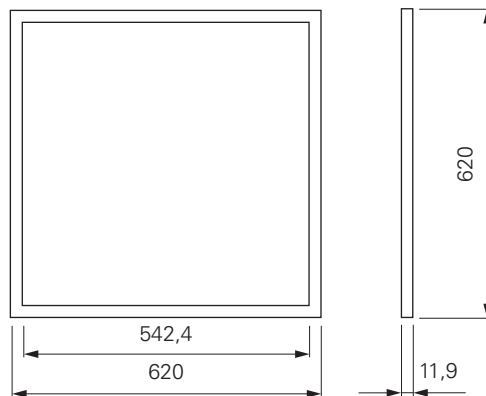

Zubehör

930665	Aufbaurahmen | 62,5 x 62,5 x 7 cm	59,95 €
930670	Einbaurahmen | 62,5 x 62,5 cm	59,95 €
862166	Netzgerät | 24V DC | 100 W | IP20	104,95 €
872091	Netzgerät | 24V DC | 320 W | IP67	239,95 €
843059	RF-Controller Set RGB+White | 12/24/48V	119,95 €

zusätzliche Controller und Dimmer ab Seite 735
zusätzliche Netzgeräte ab Seite 697