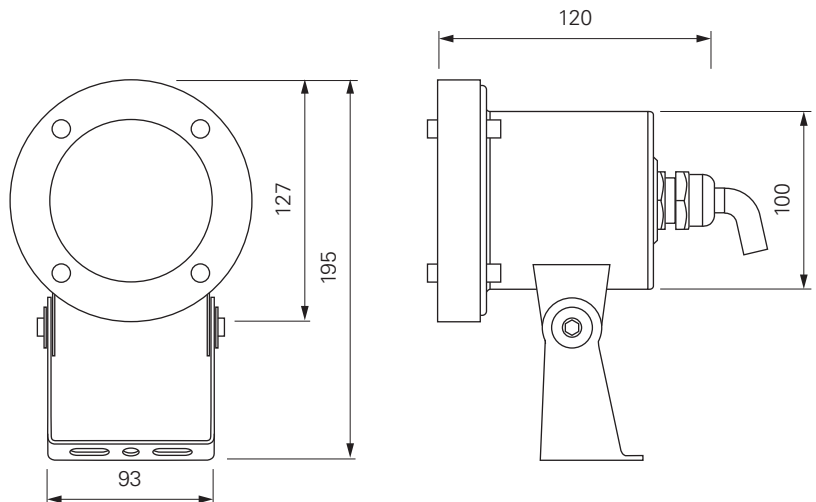

Zubehör

872045	LED Sicherheitstrafo dimmbar | 24V DC | 60,0 W	329,95 €
872046	LED Sicherheitstrafo dimmbar | 24V DC | 150,0 W	449,95 €
843056	RF Single Controller Set dimmbar | 12/24/48V DC	104,95 €

passende Weipu Kabel/Steckverbinder auf Seite 791-793
zusätzliche Controller und Dimmer ab Seite 735
zusätzliche Netzgeräte ab Seite 698