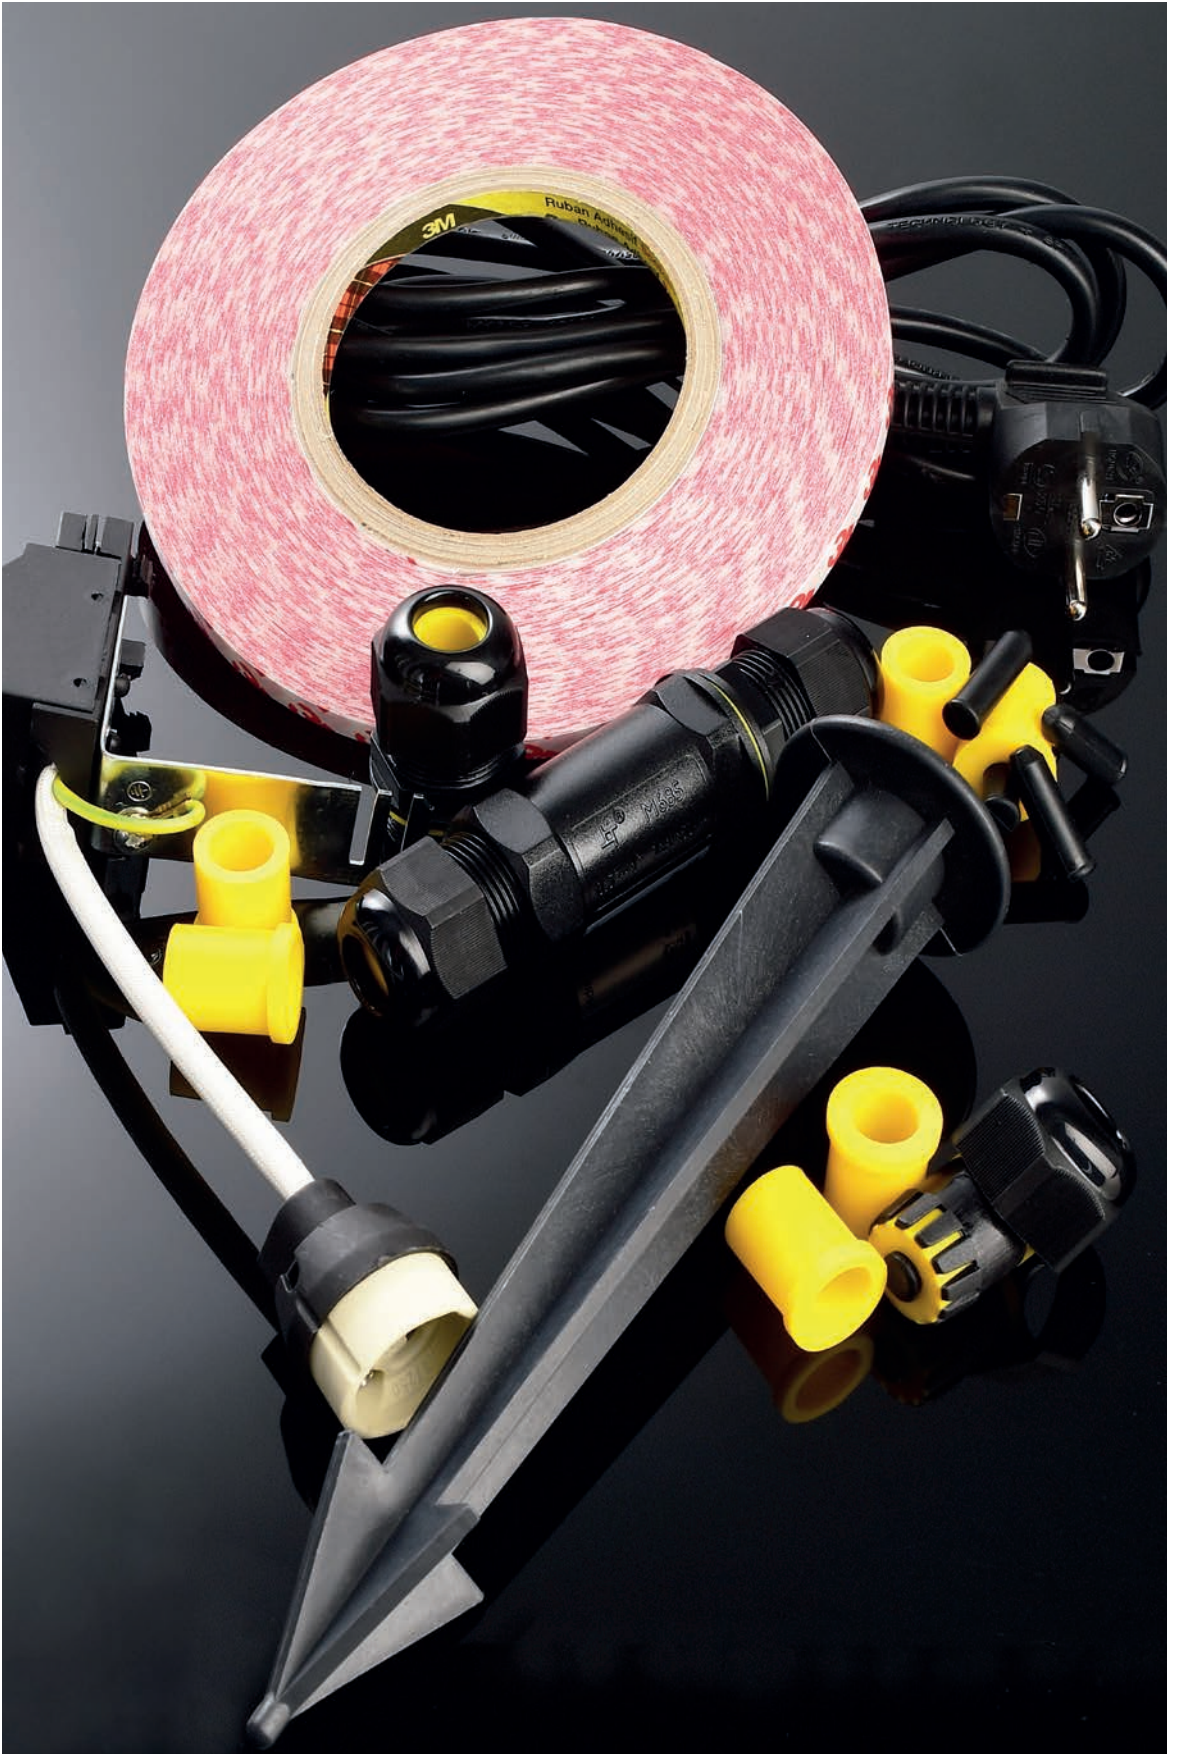

Artikel	Farbe	Ausführung	Preis
882271		DMX-Stecker auf CAT5	54,95 €
882272		DMX-Buchse auf CAT5	54,95 €

Abb. zeigt DMX-Stecker

KERAMIKKLEMMEN

- zweipolig, mit Befestigungsloch
- Kabel bis max. 2,5mm²
- Maße L x B x H: 21 x 18 x 10 mm