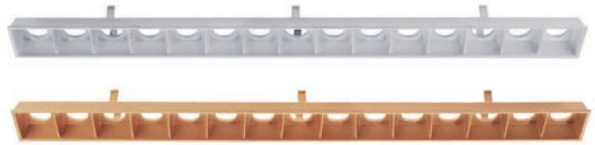

CETI 15 HIDE

- Aluminium Druckguss
- Maße L x B x H: 370 x 56 x 110 mm
- dimmbar über optionales Netzgerät

Artikel	Farbe	Farbtemperatur	Lichtstrom	Preis
565255	■ schwarz	www 3000 K	2400 lm	259,95 €

CC	700 mA	44-45 Volt	30 W	SMD	15 LED	Ra>90	45°	375x58	50
----	--------	------------	------	-----	--------	-------	-----	--------	----