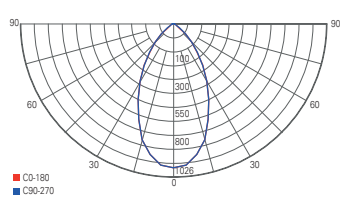

Lichtverteilungskurve 707068