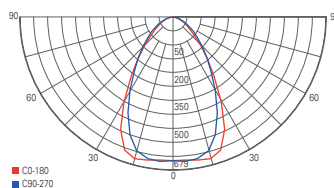

Lichtverteilungskurve 620119 - 55 W