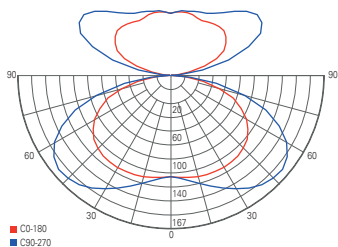

Lichtverteilungskurve