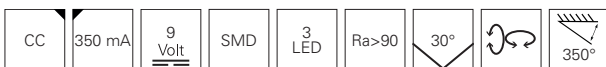

HERCULIS TRIPLE

- Design optimiert für Vitrinen und Showcases
- hohe Leistung trotz kompakter Bauweise
- für Auf- und Einbaumontage dank intelligenter Kabelführung
- steckfertiges System
- dreh- und schwenkbarer Kopf
- Aluminium Druckguss
- Maße L x Ø: 250 x 39 mm
- Sockel H x Ø: 5 x 39 mm

Artikel	Farbe	Farbtemperatur	Lichtstrom	Preis
688043	silberfarben	3000 K	263 lm	135,95 €
688042	schwarz	3000 K	263 lm	135,95 €
688045	silberfarben	4000 K	290 lm	135,95 €
688044	schwarz	4000 K	290 lm	135,95 €