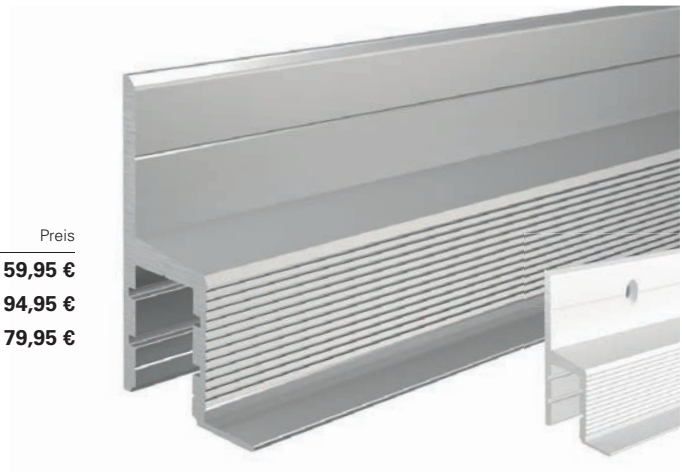

987040 Nutenstein mit Spannfedern
Set | 2 Stück

7,95 €

987020 Universal-Nutenstein/Längsverbinder
Set | 2 Stück

7,95 €

EL-03-10

Trockenbau-Profil für Deckenvouten | 10 mm
für LED-Stripes bis 12 mm Breite

Artikel	Farbe	Maße L	Preis
975483	Aluminium eloxiert	2m	59,95 €
975486	Aluminium eloxiert	3m	94,95 €
975485	weiß	2,5m	79,95 €