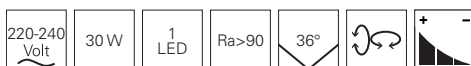

LUCEA 30

- Aluminium Druckguss
- Maße H x Ø: 274 x 100 mm
- Sockel H x Ø: 29 x 104,5 mm
- dimmbar über Phasen-an- oder Phasenabschnitt
- Lichtfarbe über Dipschalter einstellbar

Artikel	Farbe	Farbtemperatur	Lichtstrom	Preis
348167	☐ weiß	3000 / 4000 K	2700 / 2900 lm	189,95 €
348168	☒ schwarz	3000 / 4000 K	2700 / 2900 lm	189,95 €

Zubehör

930682	Linse 24°	15,95 €
930684	Linse 60°	15,95 €