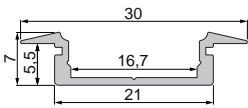

ET-01-15

flaches Einbau-T-Profil | 15 mm
für LED-Stripes bis 16,3 mm Breite

Artikel	Farbe	Maße L	Preis
975061	Aluminium eloxiert	2m	31,95 €
975063	schwarz	2m	31,95 €
975065	weiß	2m	31,95 €