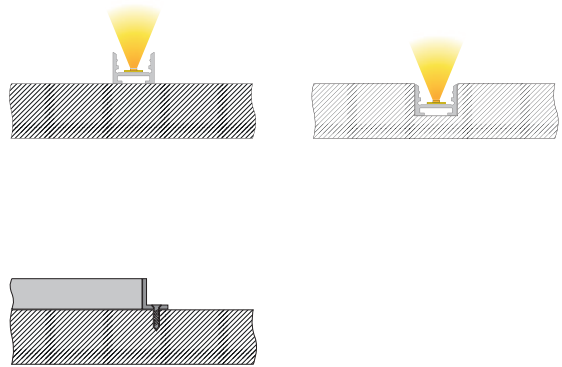

Mit freundlicher Unterstützung von Friesse Elektrotechnik, Ethenheim