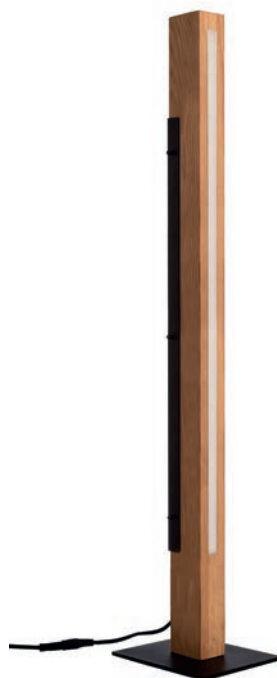

MADERA

- modernes, exklusives Design
- gefertigt in Europa aus hochwertigem Eichenholz der Güteklasse A
- FSC-zertifizierter Rohstoff Eichenholz
- umweltfreundliche Verpackung
- stufenlos dimmbar über Touch-Sensor
- Eichenholz | Aluminium
- Maße L x B x H: 40 x 60 x 1410 mm
- Sockel L x B x H: 250 x 180 x 6 mm