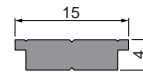

Abdeckungen | Makrolon [Polycarbonat]
für 12 mm Profile
befahrbar | Materialstärke: 5mm
optimale Lichtstreuung | extrem schlagfest

klar   matt   milchig

1m	988054	11,50 €
2m	988055	21,95 €

Endkappen Set | 2 Stück **4,95 €**
für 12 mm Profile

grau

981021

970762 Trägerprofil für LED-Stripes
Aluminium natur | 1,25m
zur Reduzierung der Einlegetiefe des LED-Stripes

7,95 €

990109 Schaumstoffträger | 123,5 x 3,3 x 3 cm
Kunststoff | Hartschaum
zum Unterfüttern des Profils

7,95 €

! Bei fachgerechter Verarbeitung kann eine Schutzklasse bis IP65 erreicht werden. Befahrbar bis max. 1 Tonne, bei größerer Belastung empfehlen wir als Dämpfung unsere passende Schaumstoffunterlage.

930104 Natursteindichtstoff | 310ml Kartusche
transparent | zum Verkleben der Abdeckung

39,95 €

930103 Dichtstoffglättemittel | 400ml Dose
zum sauberen Abziehen und zur Verbesserung der Oberfläche des Dichtstoffs

39,95 €