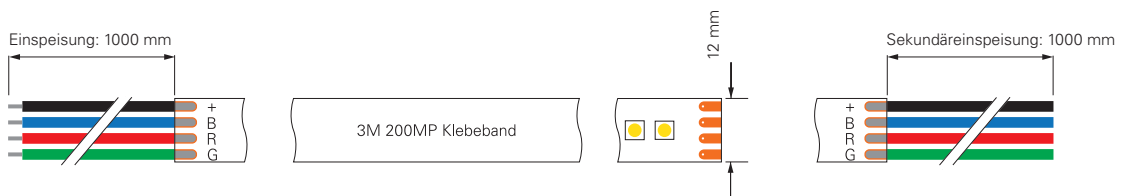

5050-120-24V-RGB-5M

Artikel	Farbtemperatur	Effizienz	Lichtstrom	Maße L	Leistung	Lichtquelle	Preis
840352	460-620 nm	38 lm/W	1055 lm/m	5000 mm	28 W/m	120 LED/m	209,95 €