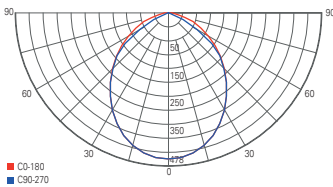

Lichtverteilungskurve

ACRUX 120

- Kunststoff
- Maße H x Ø: 65,8 x 145,0 mm
- weißes Grundgehäuse auch ohne farbigen Abdeckung nutzbar
- inkl. optional montierbarer Abdeckung [silberfarben oder schwarz]
- dimmbar über Phasen- oder Phasenabschnitt
- Lichtfarbe über Dipschalter einstellbar