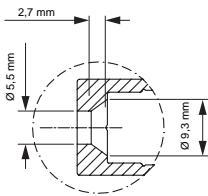

Abdeckungen | PMMA [Polymethylmethacrylat]
für 10 mm Profile

klar   matt   milchig

1m	983010	983012	983014	7,95 €
2m	983011	983013	983015	17,95 €
3m	983016	983017	983018	25,95 €
4m	983060	983061	983062	33,95 €

1m	983510	983512	983514	7,95 €
2m	983511	983513	983515	17,95 €
3m	983516	983517	983518	25,95 €
4m	983560	983561	983562	33,95 €

1m		984012	984014	7,95 €
2m		984013	984015	17,95 €
3m		984017	984018	25,95 €
4m		984010	984011	33,95 €

Endkappen Set | rechts + links **4,95 €**

■ grau **978241**
■ schwarz **978242**