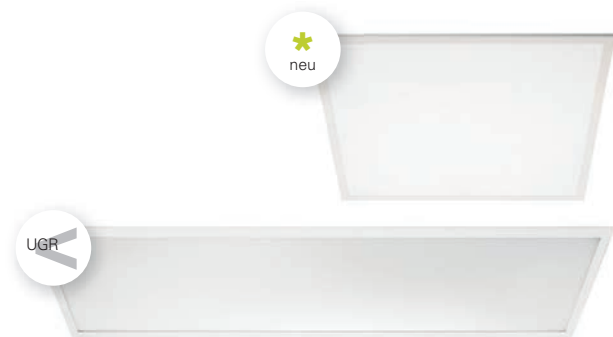

LED PANEL PRO OFFICE

- Aluminium
- UGR <19
- Bildschirmarbeitsplatztauglich gemäß EN 12464-1 BAP65 ($L65 \leq 3000\text{cd/m}^2$)
- mikrop Prismatische Oberflächenstruktur
- besonders energieeffizient

Artikel	Farbe	Farbtemperatur	Lichtstrom	Maße L x B x H	Preis
100148	☐ weiß	4000 K	3200 lm	595 x 595 x 32 mm	104,95 €
100084	☐ weiß	3000 K	2880 lm	620 x 620 x 32 mm	109,95 €
100088	☐ weiß	4000 K	3200 lm	620 x 620 x 32 mm	109,95 €
100089	☐ weiß	3000 K	2880 lm	1195 x 295 x 32 mm	114,95 €
100122	☐ weiß	4000 K	3200 lm	1195 x 295 x 32 mm	114,95 €

CC	450 mA	35-40 Volt	20 W	LED	Ra>80	90°	IP40

Zubehör

930674	Sicherheitsseil	4,95 €
930676	Einbauklammern	4,95 €
862257	Netzgerät QUICK dimmbar | 450mAh | 22-44V | 9,9-20,0 W Schnellinstallation durch Quick-Terminal und Durchgangsverdrahtung	36,95 €
862191	Netzgerät MULTI-CC DALI1/2/Intelli-Push dimmbar | 20-60V | 5,0-25,0 W	69,95 €

Zubehör für **100148**

930664	Aufbaurahmen | 60 x 60 x 7 cm	54,95 €
930667	Einbaurahmen | 60 x 60 cm	52,95 €

Zubehör für **100084, 100088**

930665	Aufbaurahmen | 62,5 x 62,5 x 7 cm	59,95 €
930668	Einbaurahmen | 62,5 x 62,5 cm	57,95 €

Zubehör für **100089, 100122**

930666	Aufbaurahmen | 120 x 30 x 7 cm	69,95 €
930669	Einbaurahmen | 120 x 30 cm	67,95 €