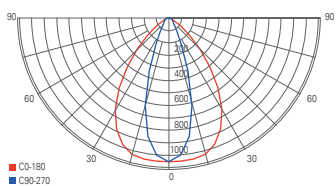

HIGHBAY NORMAE

- Aluminium Druckguss
- Sockel L x B x H: 110 x 70 x 95 mm
- DALI-Bus nach IEC 62386 DALI 1.0
- inkl. verstellbarem Befestigungsset

Artikel	Farbe	Farbtemperatur	Lichtstrom	Maße L x B x H	Leistung	Lichtquelle	Preis
732084	■ dunkelgrau	■ cw 5000 K	16700 lm	923 x 126 x 99 mm	136 W	192 LED	399,95 €
732085	■ dunkelgrau	■ cw 5000 K	23800 lm	1219 x 126 x 99 mm	172 W	236 LED	499,95 €

Zubehör

930295	Linear Highbase Linse 30°/70°	290 x 86 x 8 mm	27,95 €
930293	Abhängungsset 1m Kette		39,95 €