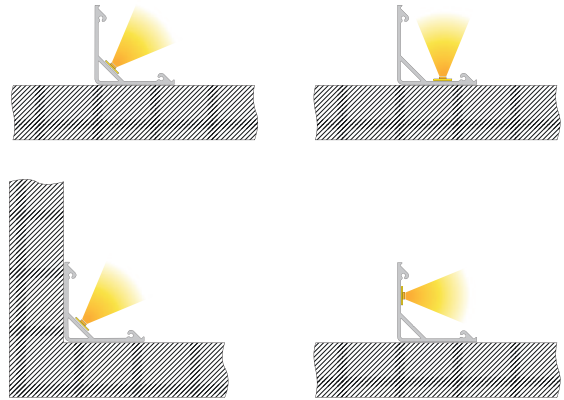

AV-05-15

Eck-Profil | 15 mm
für LED-Stripes bis 15,4 mm Breite

Artikel	Farbe	Maße L	Preis
970560	Aluminium eloxiert	2m	49,95 €
970561	Aluminium eloxiert	3m	79,95 €