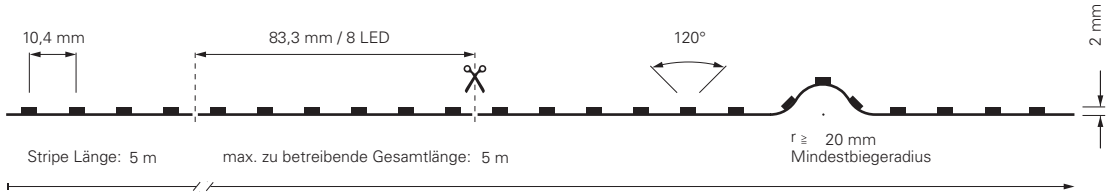

5050-96-24V-RGB+3000K-5M

Artikel	Farbtemperatur	Effizienz	Lichtstrom	Maße L	Leistung	Lichtquelle	Preis
840144	RGB WW 450-630 nm + 3000K	42 lm/W	585 lm/m	5000 mm	14W/m	96 LED/m	189,95 €