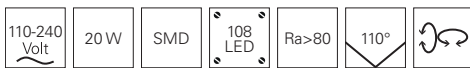

PANEL TRACK LIGHT

- Aluminium
- Maße L x B x H: 300 x 110 x 8,5 mm

Artikel	Farbe	Farbtemperatur	Lichtstrom	Preis
707134	☐ weiß	3000 K	2000 lm	109,95 €
707136	☐ weiß	4000 K	2200 lm	109,95 €
707135	☒ schwarz	3000 K	2000 lm	109,95 €
707137	☒ schwarz	4000 K	2200 lm	109,95 €