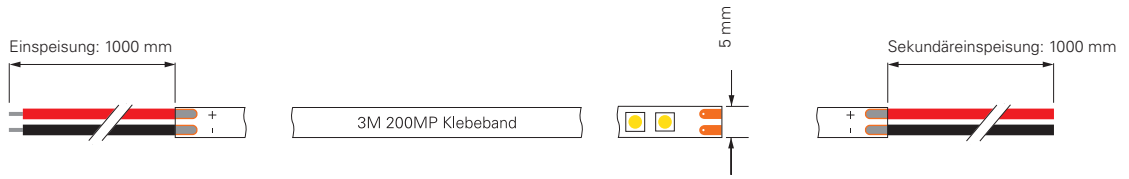

3528-120-24V-2700K / 3000K-5M

Artikel	Farbtemperatur	Effizienz	Lichtstrom	Maße L	Leistung	Lichtquelle	Preis
840158	ww 2700K	80 lm/W	680 lm/m	5000 mm	8,5 W/m	120 LED/m	89,95 €
840159	ww 3000K	70 lm/W	730 lm/m	5000 mm	10,5 W/m	120 LED/m	89,95 €