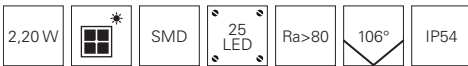

SAMAS SOLAR

- Aluminium Druckguss
- Maße L x B x H: 154 x 140 x 290 mm
- Sockel L x B x H: 110 x 30 x 12 mm
- Bewegungs- / Dämmerungssensor
- hocheffizientes Solar Panel
- inkl. Li-Ion-Akku | 3,70V | 2200 mA

Artikel	Farbe	Farbtemperatur	Lichtstrom	Preis
731122	■ dunkelgrau	ww 3000 K	130 lm	129,95 €