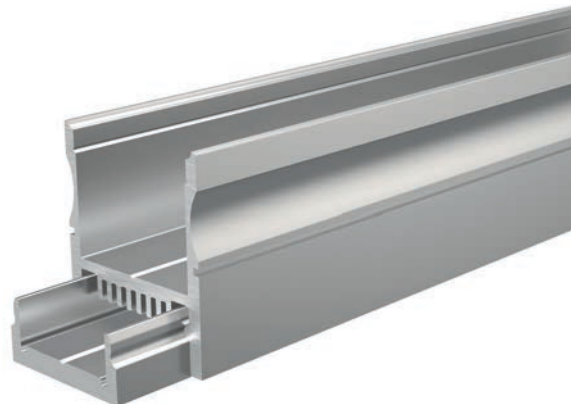

Abdeckungen | PMMA [Polymethylmethacrylat]
für 20 mm Profile

klar   matt   milchig

1m	983040	983044	11,50 €
2m	983041	983045	21,95 €
3m		983046	32,95 €

1m		984044	11,50 €
2m		984045	21,95 €

1m		984544	11,50 €
2m		984545	21,95 €

Endkappen Set | 2 Stück **4,95 €**
für 20 mm Profile

	grau	978311

	grau	979241

	grau	979741

MONTAGE- / TRÄGERPROFIL FÜR H-PROFIL 20 MM

für AH-01-20

970770 1m Aluminium natur **11,95 €**

930650 Schraubenset, enthält je 10 Stück
6 x 35 mm Nylondübel
4,5 x 45 mm Edelstahlschraube

7,95 €