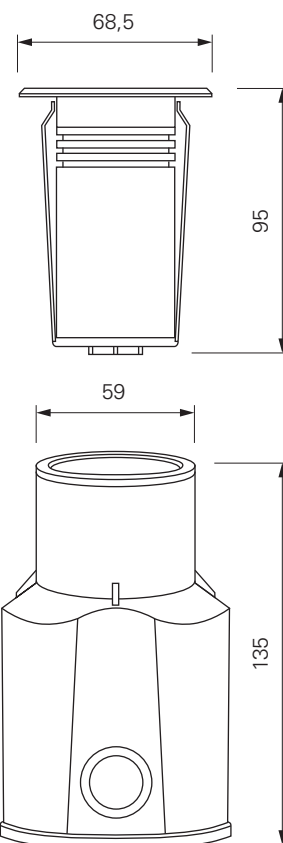

SNAPPER II WW

- Edelstahl
- Maße H x Ø: 73 x 68,5 mm
- dimmbar über optionalen Controller
- inkl. 10 m Anschlusskabel mit WEIPU Stecker IP67

Artikel	Farbe	Farbtemperatur	Lichtstrom	Preis
740007	silberfarben	3000 K	105 lm	159,95 €

Zubehör

872045	LED Sicherheitstrafo dimmbar | 24V DC | 60,0 W	329,95 €
843056	RF Single Controller Set dimmbar | 12/24/48V DC	104,95 €

passende Weipu Kabel/Steckverbinder auf Seite 791-793
zusätzliche Controller und Dimmer ab Seite 735
zusätzliche Netzgeräte ab Seite 698