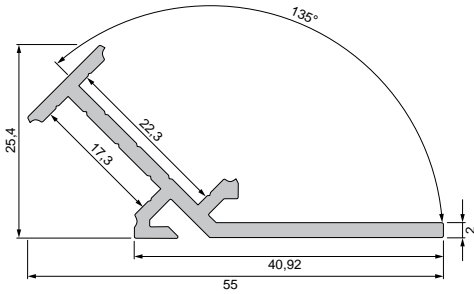

Artikel	Farbe	Maße L	Preis
970470	Aluminium eloxiert	2m	35,95 €