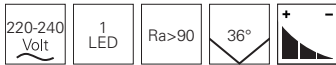

Zubehör

930679 Linse 24° **9,95 €**

LUCEA 15 + 20

- Aluminium Druckguss
- Maße H x Ø: 178 x 85 mm
- dimmbar über Phasenan- oder Phasenabschnitt
- Lichtfarbe über Dipschalter einstellbar

Artikel	Farbe	Farbtemperatur	Lichtstrom	Leistung	Preis
348155	<input type="checkbox"/> weiß	3000 / 4000 K	1460 / 1500 lm	15 W	139,95 €
348156	<input checked="" type="checkbox"/> schwarz	3000 / 4000 K	1460 / 1500 lm	15 W	139,95 €
348157	<input type="checkbox"/> weiß	3000 / 4000 K	1930 / 2000 lm	20 W	159,95 €
348158	<input checked="" type="checkbox"/> schwarz	3000 / 4000 K	1930 / 2000 lm	20 W	159,95 €