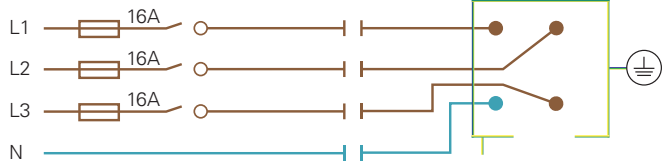

MECHANISCHE BELASTUNG STROMSCHIENE 2000/3000 MM

50 N $\hat{=}$ 5,09 kg
 Maßangabe in mm

PLANUNGSHILFE D LINE SCHIENENSYSTEM 3-PHASEN 230V

D LINE STROMSCHIENENSYSTEM 3-PHASEN 230V

Das neue D LINE Stromschienensystem ist exklusiv bei DEKO-LIGHT erhältlich und durch die teilweise völlig neu konstruierten Komponenten äußerst planungs- und montagefreundlich. Zudem ist es mit allen gängigen Stromschienenadaptern und Leuchten kompatibel. Das edle und zeitlose Design ist in den Farben weiss, schwarz und