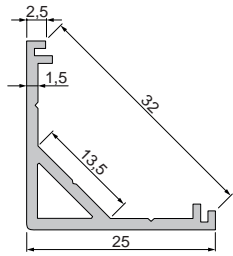

Mit freundlicher Unterstützung von Elektro Grün, Neustadt an der Weinstraße