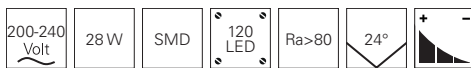

D PROFESSION DOWN

- starke Lichtleistung
- UGR <19
- ideal für das Home Office oder im Ess- /Wohnbereich
- Aluminium
- Maße L x B x H: 1177 x 53 x 53 mm
- Sockel L x B x H: 560 x 65 x 38 mm
- max. Abhängung: 3000 mm

Artikel	Farbe	Farbtemperatur	Lichtstrom	Ansteuerung	Preis
620107	☐ weiß	☒ 4000 K	3165 lm	Phasen- oder Phasenabschnitt	359,95 €
620110	☒ silberfarben	☒ 4000 K	3165 lm	Phasen- oder Phasenabschnitt	359,95 €
620103	☒ schwarz	☒ 4000 K	3165 lm	Phasen- oder Phasenabschnitt	359,95 €
620106	☐ weiß	☒ 4000 K	3165 lm	1-10V	369,95 €
620109	☒ silberfarben	☒ 4000 K	3165 lm	1-10V	369,95 €
620102	☒ schwarz	☒ 4000 K	3165 lm	1-10V	369,95 €
620105	☐ weiß	☒ 4000 K	3165 lm	DALI-Bus nach IEC 62386 DALI 1	389,95 €
620108	☒ silberfarben	☒ 4000 K	3165 lm	DALI-Bus nach IEC 62386 DALI 1	389,95 €
620057	☒ schwarz	☒ 4000 K	3165 lm	DALI-Bus nach IEC 62386 DALI 1	389,95 €