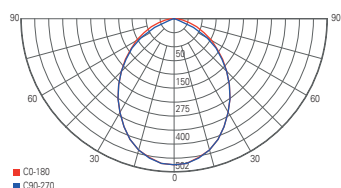

Lichtverteilungskurve