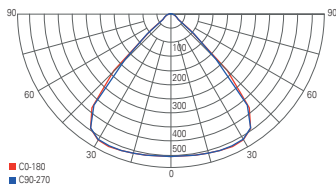

Zubehör

930295	Linear Highbase Linse 30°/70°	290 x 86 x 8 mm	27,95 €
930293	Abhängungsset 1m Kette		39,95 €

Lichtverteilungskurve 732084 mit Linse 90°