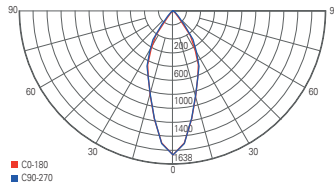

Lichtverteilungskurve 688024