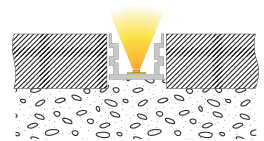

Mit freundlicher Unterstützung von Elektro Grün, Neustadt an der Weinstraße