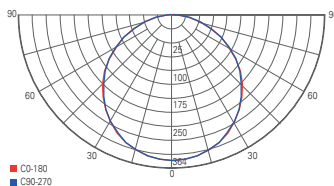

LINEAR 60 + 100

• Aluminium

Artikel	Farbe	Farbtemperatur	Lichtstrom	Maße L x B x H	Leistung	Preis
707046	☐ weiß	☒ WW 3000 K	1655 lm	687 x 33 x 52 mm	19 W	134,95 €
707015	☐ weiß	☒ NW 4000 K	1655 lm	687 x 33 x 52 mm	19 W	134,95 €
707048	☐ silberfarben	☒ WW 3000 K	1655 lm	687 x 33 x 52 mm	19 W	134,95 €
707045	☐ silberfarben	☒ NW 4000 K	1655 lm	687 x 33 x 52 mm	19 W	134,95 €
707047	☒ schwarz	☒ WW 3000 K	1655 lm	687 x 33 x 52 mm	19 W	134,95 €
707034	☒ schwarz	☒ NW 4000 K	1655 lm	687 x 33 x 52 mm	19 W	134,95 €
707087	☐ weiß	☒ WW 3000 K	2900 lm	1087 x 33 x 52 mm	30 W	179,95 €
707084	☐ weiß	☒ NW 4000 K	2900 lm	1087 x 33 x 52 mm	30 W	179,95 €
707089	☐ silberfarben	☒ WW 3000 K	2435 lm	1087 x 33 x 52 mm	30 W	179,95 €
707086	☐ silberfarben	☒ NW 4000 K	2435 lm	1087 x 33 x 52 mm	30 W	179,95 €
707088	☒ schwarz	☒ WW 3000 K	2900 lm	1087 x 33 x 52 mm	30 W	179,95 €
707085	☒ schwarz	☒ NW 4000 K	2900 lm	1087 x 33 x 52 mm	30 W	179,95 €