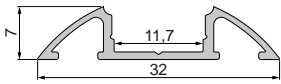

Mit freundlicher Unterstützung von BEST Bellemann Elektro Service Team GmbH, Rauenberg-Malschenberg