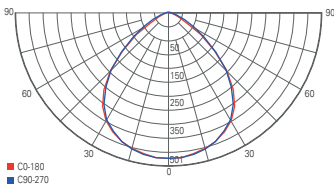

ATIS II

- Aluminium Druckguss
- Maße L x B: 526 x 144 mm
- Sockel H x Ø: 40 x 95 mm
- dimmbar über Phasenan- oder Phasenabschnitt
- dreh- und schwenkbarer Leuchtenkopf

Artikel	Farbe	Farbtemperatur	Lichtstrom	Preis
688020	☐ weiß	3000 K	1120 lm	219,95 €
688021	☒ anthrazit	3000 K	1120 lm	219,95 €

Lichtverteilungskurve 688020