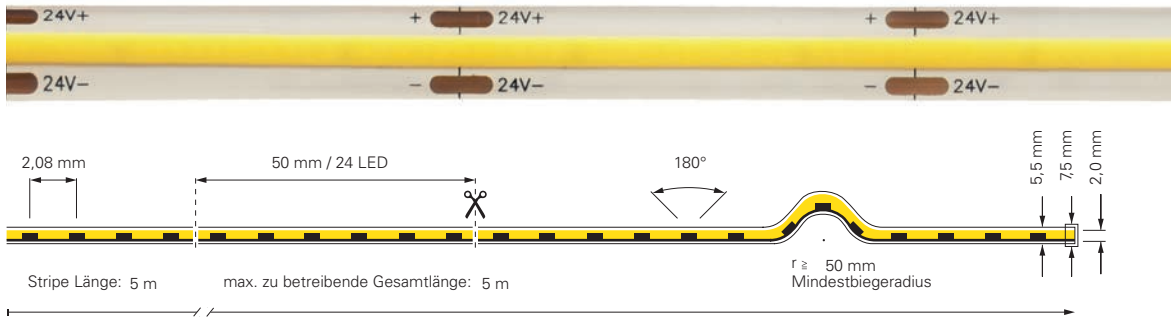

COB-480-24V-3000K / 4000K-5M-SILIKON

Artikel	Farbtemperatur	Effizienz	Lichtstrom	Maße L	Leistung	Lichtquelle	Preis
840321	ww 3000K	148 lm/W	2225 lm/m	5000 mm	15 W/m	480 LED/m	229,95 €
840322	nw 4000K	164 lm/W	2455 lm/m	5000 mm	15 W/m	480 LED/m	229,95 €

inkl. Zubehör: 10x Haltebügel, 20x Edelstahlschraube, 2x Endkappe