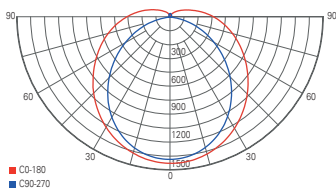

TRI PROOF SLIM

- robustes Kunststoffgehäuse
- Lichtrichtung durch Drehen stufenlos wählbar
- einfacher Einbau in bestehende Befestigungen [z.B. Rohrschellen]
- einfacher Anschluss durch schraublose Anschlussklemmen
- einfache Durchgangsverdrahtung
- inkl. 4x Schrauben, 4x Dübel, 2x Bügelclip, 2x Schnellmontageclip, 1x Kabelanschlusskappe

Artikel	Farbe	Farbtemperatur	Lichtstrom	Maße L x Ø	Leistung	Preis
348138	☐ weiß	☒ cw 5000 K	2265 lm	700 x 39 mm	21 W	94,95 €
348139	☐ weiß	☒ cw 5000 K	4575 lm	1300 x 39 mm	40 W	139,95 €