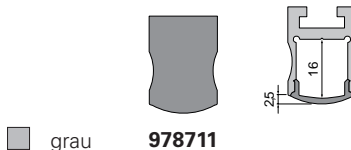

■ grau   **978711**