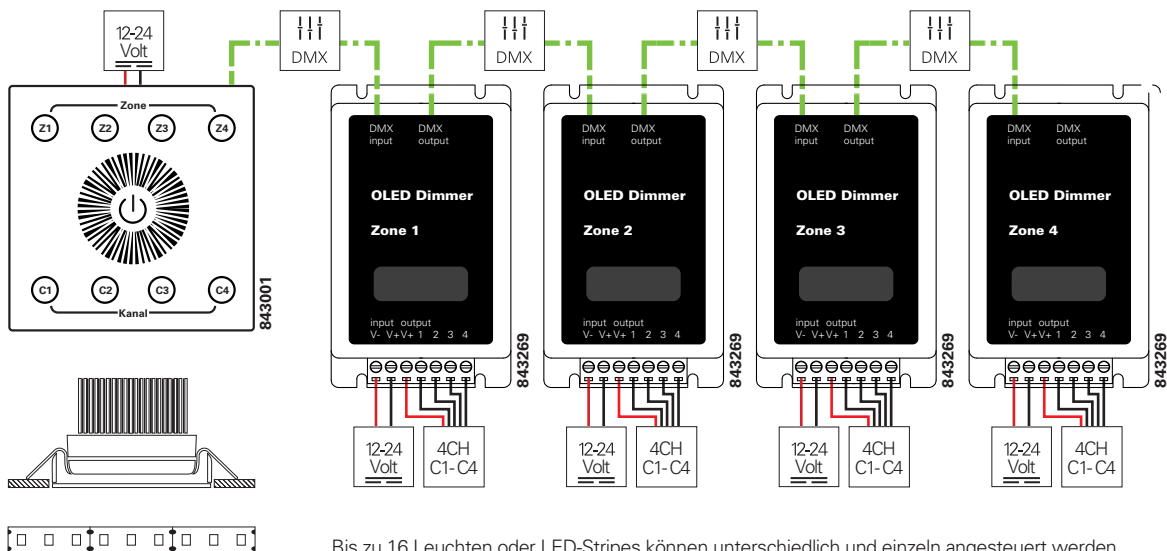

DEKO-LIGHT LED DMX TOUCH 16C

Der **LED DMX TOUCH 16C** verfügt über 4 Zonen mit jeweils 4 Kanälen. Somit stehen insgesamt 16 einzeln steuerbare Kanäle zur Verfügung. Bei Auswahl einer der Zonen [Z1-Z4], kontrolliert das Touchwheel alle 4 Kanäle dieser Zone. Bei Auswahl eines Kanals [C1-C4] in einer Zone, kontrolliert das Touchwheel diesen gewählten Kanal. Wenn keine Zone sowie kein Kanal gewählt ist, kontrolliert das Touchwheel alle Zonen inklusive deren Kanäle. Bitte beachten Sie, dass der Controller speziell für Warm- und/oder Kaltweiß Endgeräte entwickelt wurde. Für RGB oder RGBW Endgeräte ist er aufgrund seiner Funktionen nur bedingt verwendbar.