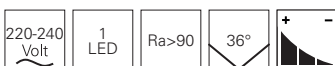

LUCEA 15 + 20

- Aluminium Druckguss
- Maße H x Ø: 178 x 85 mm
- max. Abhängung: 1800 mm
- dimmbar über Phasen- oder Phasenabschnitt
- Lichtfarbe über Dipschalter einstellbar

Artikel	Farbe	Farbtemperatur	Lichtstrom	Leistung	Preis
707126	☐ weiß	☐ ww ☐ nw 3000 / 4000 K	1460 / 1500 lm	15 W	169,95 €
707127	☒ schwarz	☐ ww ☐ nw 3000 / 4000 K	1460 / 1500 lm	15 W	169,95 €
707128	☐ weiß	☐ ww ☐ nw 3000 / 4000 K	1930 / 2000 lm	20 W	189,95 €
707129	☒ schwarz	☐ ww ☐ nw 3000 / 4000 K	1930 / 2000 lm	20 W	189,95 €