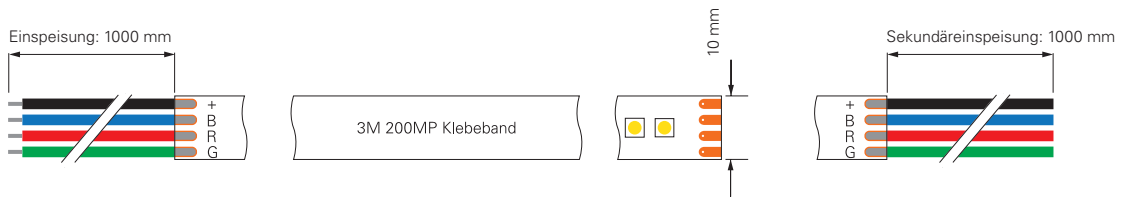

5050-96-24V-RGB-5M / RGB-50M

Artikel	Farbtemperatur	Effizienz	Lichtstrom	Maße L	Leistung	Lichtquelle	Preis
840147	450-630 nm	48 lm/W	665 lm/m	5000 mm	14,0 W/m	96 LED/m	189,95 €
930516	450-630 nm	46 lm/W	665 lm/m	50000 mm	14,5 W/m	96 LED/m	1.749,95 €