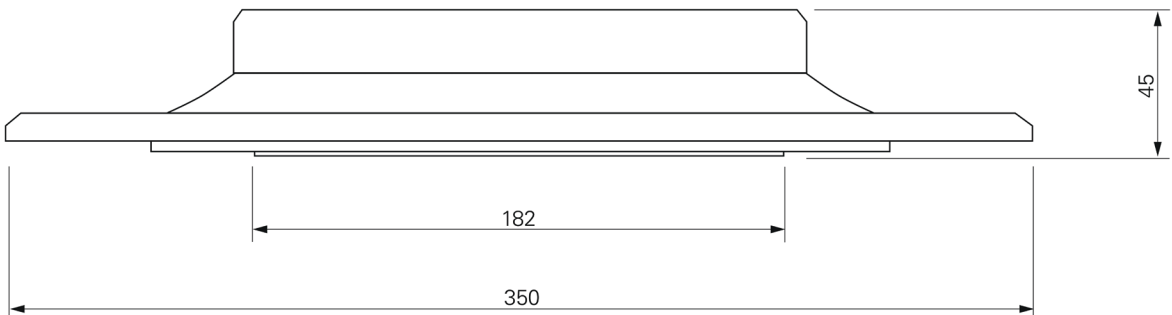

ORBIT

- modernes Design
- hoher Lichtstrom
- mittels optionaler Seilabhangung zu Pendelleuchte umrustbar
- Kunststoff
- Mae H x Ø: 45 x 350 mm
- Sockel H x Ø: 40 x 200 mm
- dimmbar uber Phasen- oder Phasenabschnitt

Artikel	Farbe	Farbtemperatur	Lichtstrom	Preis
401009	☐ wei	3000 K	1650 lm	179,95 
401010	☐ wei	4000 K	1760 lm	179,95 

optionales Zubehor

1. **930647** ☐ Baldachin mit Seilabhangung **24,94 **