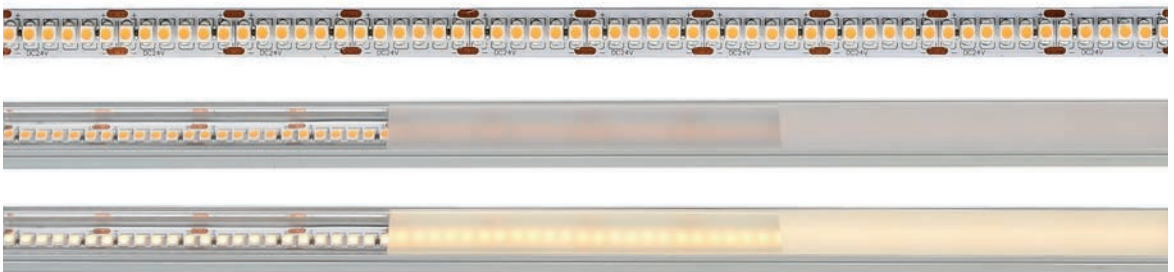

120 LED/m
Schnittmöglichkeit 50 mm / 6 LED

240 LED/m
Schnittmöglichkeit 25 mm / 6 LED

700LED/m
Schnittmöglichkeit 10 mm / 7 LED

COB 480 LED/m
Schnittmöglichkeit 50 mm / 24 LED

Mit freundlicher Unterstützung von BEST Bellemann Elektro Service Team GmbH, Rauenberg-Malschenberg