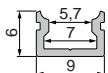

AU-01-05

flaches U-Profil | 5 mm
für LED-Stripes bis 5,7 mm Breite

Artikel	Farbe	Maße L	Preis
970080	Aluminium eloxiert	1m	7,95 €
970081	Aluminium eloxiert	2m	17,95 €
970083	schwarz	2m	15,95 €
970085	weiß	2m	15,95 €

AU-02-05

hohes U-Profil | 5 mm
für LED-Stripes bis 5,7 mm Breite

Artikel	Farbe	Maße L	Preis
970180	Aluminium eloxiert	1m	9,95 €
970181	Aluminium eloxiert	2m	18,95 €
970183	schwarz	2m	18,95 €
970185	weiß	2m	18,95 €