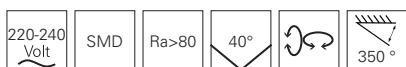

HORUS

- Kunststoff
- UGR <19

Artikel	Farbe	Farbtemperatur	Lichtstrom	Maße L x Ø	Leistung	Lichtquelle	Preis
707095	☐ weiß	3000 K	625 lm	125 x 60 mm	7 W	6 LED	75,95 €
707097	☐ weiß	4000 K	635 lm	125 x 60 mm	7 W	6 LED	75,95 €
707094	☒ schwarz	3000 K	625 lm	125 x 60 mm	7 W	6 LED	75,95 €
707096	☒ schwarz	4000 K	635 lm	125 x 60 mm	7 W	6 LED	75,95 €
707099	☐ weiß	3000 K	915 lm	140 x 70 mm	10 W	12 LED	85,95 €
707101	☐ weiß	4000 K	1030 lm	140 x 70 mm	10 W	12 LED	85,95 €
707098	☒ schwarz	3000 K	915 lm	140 x 70 mm	10 W	12 LED	85,95 €
707100	☒ schwarz	4000 K	1030 lm	140 x 70 mm	10 W	12 LED	85,95 €
707103	☐ weiß	3000 K	1705 lm	185 x 80 mm	20 W	14 LED	95,95 €
707105	☐ weiß	4000 K	1785 lm	185 x 80 mm	20 W	14 LED	95,95 €
707102	☒ schwarz	3000 K	1705 lm	185 x 80 mm	20 W	14 LED	95,95 €
707104	☒ schwarz	4000 K	1785 lm	185 x 80 mm	20 W	14 LED	95,95 €
707107	☐ weiß	3000 K	2525 lm	210 x 90 mm	30 W	21 LED	115,95 €
707109	☐ weiß	4000 K	2605 lm	210 x 90 mm	30 W	21 LED	115,95 €
707106	☒ schwarz	3000 K	2525 lm	210 x 90 mm	30 W	21 LED	115,95 €
707108	☒ schwarz	4000 K	2605 lm	210 x 90 mm	30 W	21 LED	115,95 €