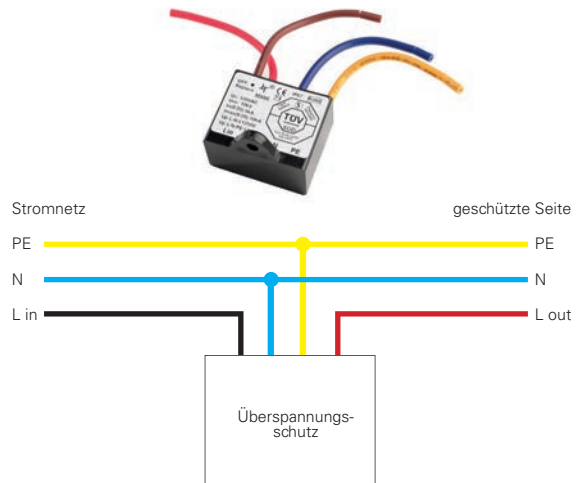

ÜBERSpannungSSCHUTZ MIT KONTROLLANZEIGE

Kompakter Überspannungsschutz, der den vorzeitigen Ausfall von LED-Leuchten, verursacht durch Probleme im Stromnetz, wirkungsvoll verhindert. Im andauernden Fehlerfall geht der Überspannungsschutz defekt und schützt durch die Trennung von Netz und Stromkreis effizient die angeschlossene LED-Leuchte. Eine Kontroll-LED zeigt zusätzlich die Funktionsfähigkeit an. Zum Schutz von einphasig betriebenen, nicht dimmbaren LED-Beleuchtungssystemen. Bauform IP67 mit Befestigungswinkel zum direkten Einbau in Leuchten oder ggf. vorangeschaltet in Abzweigdosen.

- Kunststoff
- Maße L x B x H: 37 x 30 x 20 mm

Artikel	Farbe	Preis
843055	schwarz	21,95 €