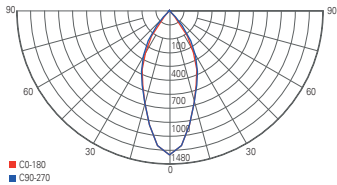

Lichtverteilungskurve 688020

Lichtverteilungskurve 688021

KEID

- Aluminium Druckguss
- Maße L x H x Ø: 120 x 580 x 75 mm
- Sockel H x Ø: 37 x 99 mm
- dreh- und schwenkbarer Leuchtenkopf

Artikel	Farbe	Farbtemperatur	Lichtstrom	Leistung	Preis
688019	■ dunkelgrau	www 3000 K	800 lm	10 W	169,95 €
688024	■ dunkelgrau	www 3000 K	1350 lm	20 W	179,95 €