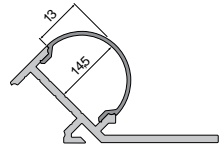

1m		984544	11,50 €
2m		984545	21,95 €