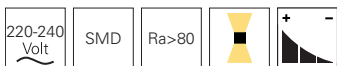

SCULPTORIS 400 + 600

- zeitloses, minimalistisches Design
- hoher Lichtstrom
- Aluminium
- Sockel H x Ø: 65 x 220 mm
- max. Abhängung: 1800 mm
- Lichtfarbe über Dipschalter einstellbar
- dimmbar über Phasen- oder Phasenabschnitt

passende
Decken-
aufbauleuchten
Seite 63
348180-348183

Artikel	Farbe	Farbtemperatur	Lichtstrom	Maße H x Ø	Leistung	Lichtquelle	Preis
342183	☐ weiß	3000/4000 K	1900/2000 lm	85 x 400 mm	30 W	168 LED	289,95 €
342184	☒ schwarz	3000/4000 K	1900/2000 lm	85 x 400 mm	30 W	168 LED	289,95 €
342185	☐ weiß	3000/4000 K	3000/3100 lm	110 x 600 mm	42 W	240 LED	369,95 €
342186	☒ schwarz	3000/4000 K	3000/3100 lm	110 x 600 mm	42 W	240 LED	369,95 €

SCULPTORIS 800

- zeitloses, minimalistisches Design
- hoher Lichtstrom
- Aluminium
- Sockel H x Ø: 65 x 275 mm
- max. Abhängung: 3000 mm
- Lichtfarbe über Dipschalter einstellbar
- dimmbar über Phasen- oder Phasenabschnitt