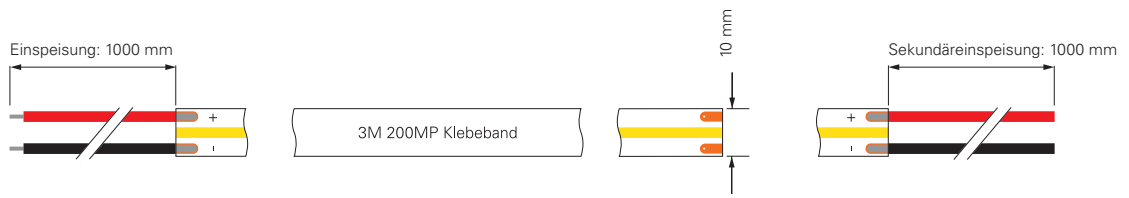

COB-480-24V-3000K / 4000K-5M

Artikel	Farbtemperatur	Effizienz	Lichtstrom	Maße L	Leistung	Lichtquelle	Preis
840296	3000K	90 lm/W	1120 lm/m	5000 mm	12,5 W/m	480 LED/m	179,95 €
840304	4000K	94 lm/W	1130 lm/m	5000 mm	12,0 W/m	480 LED/m	179,95 €

CV 24 Volt COB Ra 90 1 CH IP20 -15°C +50°C