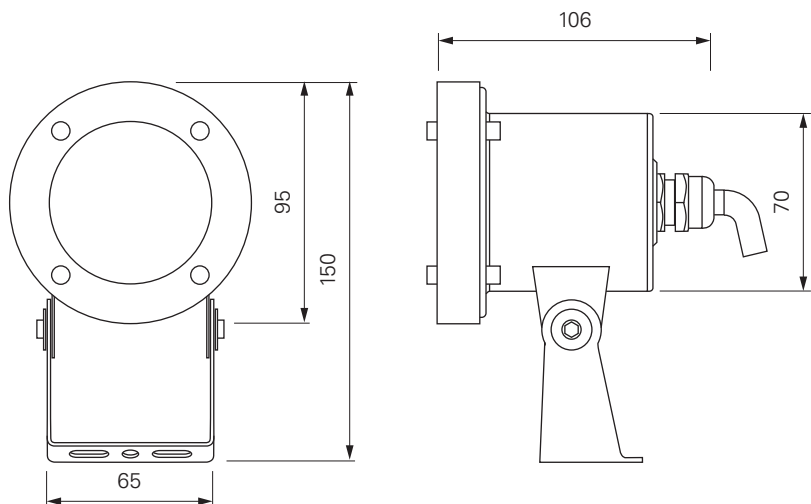

FIARA

- Edelstahl
- Maße L x B x H x Ø: 95 x 106 x 150 x 95 mm
- Sockel L x B x H: 65 x 40 x 60 mm
- dimmbar über optionalen Controller
- inkl. 10 m Anschlusskabel mit WEIPU Stecker IP67

Artikel	Farbe	Farbtemperatur	Lichtstrom	Preis
740005	silberfarben	3000 K	670 lm	349,95 €

Zubehör

872045	LED Sicherheitstrafo dimmbar | 24V DC | 60,0 W	329,95 €
872046	LED Sicherheitstrafo dimmbar | 24V DC | 150,0 W	449,95 €
843056	RF Single Controller Set dimmbar | 12/24/48V DC	104,95 €

passende Weipu Kabel/Steckverbinder auf Seite 791-793
zusätzliche Controller und Dimmer ab Seite 735
zusätzliche Netzgeräte ab Seite 698