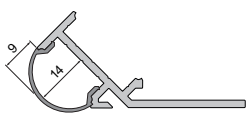

				
1m		984532	984534	9,95 €
2m		984533	984535	19,95 €

930105 310ml Kartusche, weiß | Klebt+Dichtet-Power **35,95 €**

930350 3M doppelseitiges Klebeband | 50 m x 25 mm **42,95 €**

930650 Schraubenset, enthält je 10 Stück
6 x 35 mm Nylondübel
4,5 x 45 mm Edelstahlschraube **7,95 €**