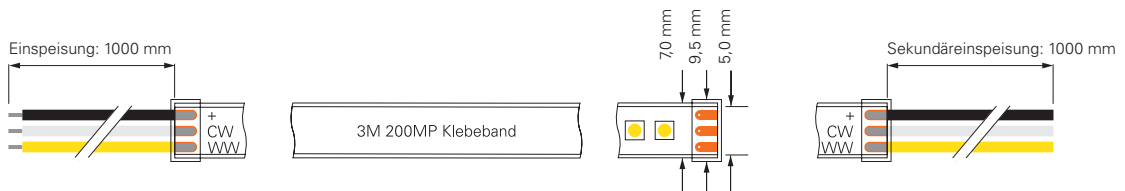

2216-196-24V-3000-6500K-5M-SILIKON

Artikel	Farbtemperatur	Effizienz	Lichtstrom	Maße L	Leistung	Lichtquelle	Preis
840349	WW CW 3000-6500K	86 lm/W	1070 lm/m	5000 mm	12,5 W/m	196 LED/m	196,95 €

CV	24 Volt	SMD 2216	Ra 90	+ -	2 CH	IP65	-15°C +50°C

inkl. Zubehör: 10x Haltebügel, 20x Edelstahlschraube, 2x Endkappe