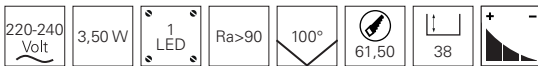

Abdeckungen

930480	☐ eckig | milchig | weiß | L x B x H: 78 x 78 x 22 mm	21,95 €
930482	☐ eckig Quadrat | weiß | L x B x H: 75 x 75 x 22 mm	17,95 €
930485	☐ eckig Stufe | weiß | L x B x H: 75 x 75 x 22 mm	17,95 €
930488	☐ eckig Trapez | weiß | L x B x H: 75 x 75 x 22 mm	17,95 €
930491	☐ eckig rund | weiß | L x B x H: 75 x 75 x 22 mm	17,95 €
930483	☐ eckig Quadrat | Aluminium | L x B x H: 75 x 75 x 22 mm	17,95 €
930486	☐ eckig Stufe | Aluminium | L x B x H: 75 x 75 x 22 mm	17,95 €
930489	☐ eckig Trapez | Aluminium | L x B x H: 75 x 75 x 22 mm	17,95 €
930492	☐ eckig rund | Aluminium | L x B x H: 75 x 75 x 22 mm	17,95 €
930484	☒ eckig Quadrat | schwarz | L x B x H: 75 x 75 x 22 mm	17,95 €
930487	☒ eckig Stufe | schwarz | L x B x H: 75 x 75 x 22 mm	17,95 €
930490	☒ eckig Trapez | schwarz | L x B x H: 75 x 75 x 22 mm	17,95 €
930493	☒ eckig rund | schwarz | L x B x H: 75 x 75 x 22 mm	17,95 €