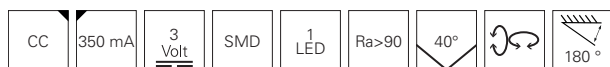

Artikel	Farbe	Farbtemperatur	Lichtstrom	Preis
688026	silberfarben	3000 K	100 lm	57,95 €
688025	schwarz	3000 K	100 lm	57,95 €
688028	silberfarben	4000 K	105 lm	57,95 €
688027	schwarz	4000 K	105 lm	57,95 €