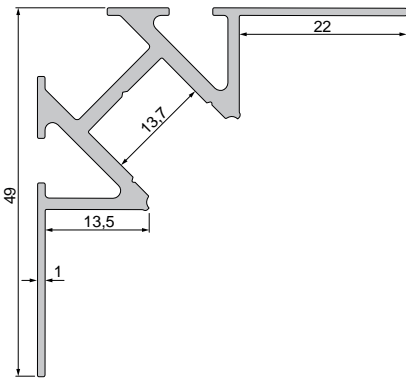

EV-01-12

Fliesen-Innen-Eck-Profil | 12 mm
für LED-Stripes bis 13,3 mm Breite

Artikel	Farbe	Maße L	Preis
975371	■ Aluminium eloxiert	2,5m	99,95 €
975375	□ weiß	2,5m	99,95 €

für eine Fliesenstärke bis max. 12 mm ausgelegt