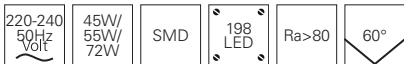

DRACONIS

- Lichtfarbe und Leistung über Dipschalter einstellbar
- hoher Lichtstrom [bis 8200 lm]
- Aluminium Druckguss
- Maße L x B x H: 578 x 189 x 71 mm
- Sockel L x B x H: 102 x 88 x 25 mm

Artikel	Farbe	Farbtemperatur	Lichtstrom	Preis
348128	☐ weiß	WW NW 2700 / 3500 / 4000 K	8215 lm	279,95 €
348099	☐ Aluminium	WW NW 2700 / 3500 / 4000 K	8215 lm	279,95 €

passende
Stromschienen-
leuchten
Seite 322
620120
620119