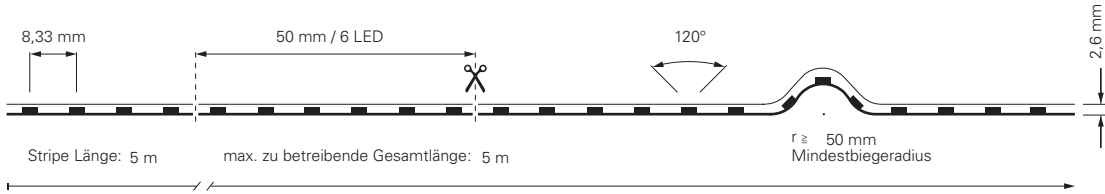

Artikel	Farbtemperatur	Effizienz	Lichtstrom	Maße L	Leistung	Lichtquelle	Preis
840379	WW CW 2700-6500K	105 lm/W	1470 lm/m	5000 mm	14 W/m	140 LED/m	219,95 €

CV	24 Volt	SMD 2835	Ra 90	+ -	2 CH	IP44	-15°C +50°C
----	---------	----------	-------	-----	------	------	----------------