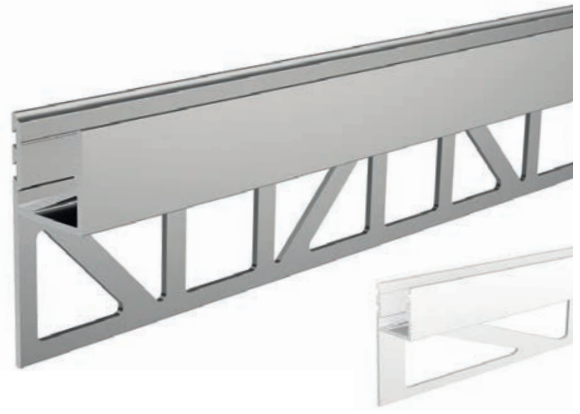

EA-03-12

Fliesen-Abschluss-Profil | 12 mm
für LED-Stripes bis 13 mm Breite

Artikel	Farbe	Maße L	Preis
975390	■ Aluminium eloxiert	2m	38,95 €
975391	■ Aluminium eloxiert	3m	59,95 €
975394	□ weiß	2m	38,95 €
975395	□ weiß	3m	59,95 €

für eine Fliesenstärke bis max. 12 mm ausgelegt