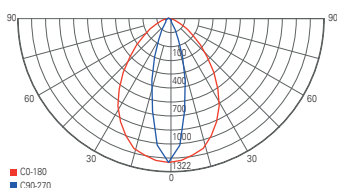

BRACHIUM

- Aluminium Druckguss
- Maße L x B x H: 316 x 286 x 41mm
- Sockel L x B x H: 327 x 28 x 160 mm
- inkl. 2 m Anschlusskabel mit IP44 Anschlussstecker

Artikel	Farbe	Farbtemperatur	Lichtstrom	Preis
732064	■ schwarz	☀ 3000 K	8100 lm	259,95 €
732105	■ schwarz	☀ 4000 K	8400 lm	259,95 €

passendes Montagezubehör für den Außenbereich ab Seite 800
passende Energieverteiler/Steckdosentürme auf Seite 449-453