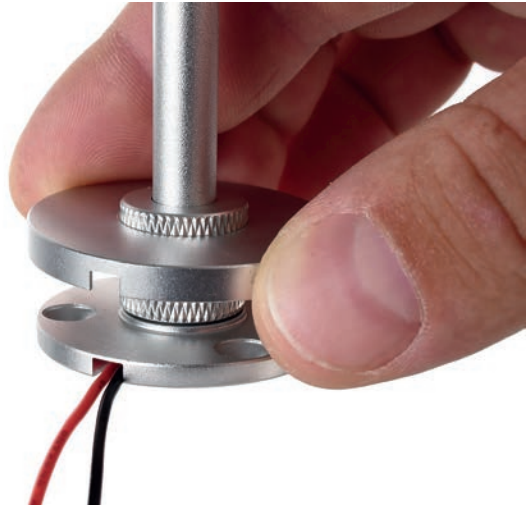

Kleine Helfer, große Wirkung. Mit den HERCULIS-Displayleuchten im hochwertigem Aluminiumgehäuse erreichen Sie sämtliche Ecken einer Vitrine. Hierzu lässt sich der Leuchtenkopf mit seinem 40°-Abstrahlwinkel frei in jede Richtung drehen und schwenken. Zudem ermöglichen die intelligente Kabelführung und das steckfertige System die einfache Auf- und Einbaumontage in Vitrinen, Theken, Verkaufsbereichen oder im Wohnzimmer.