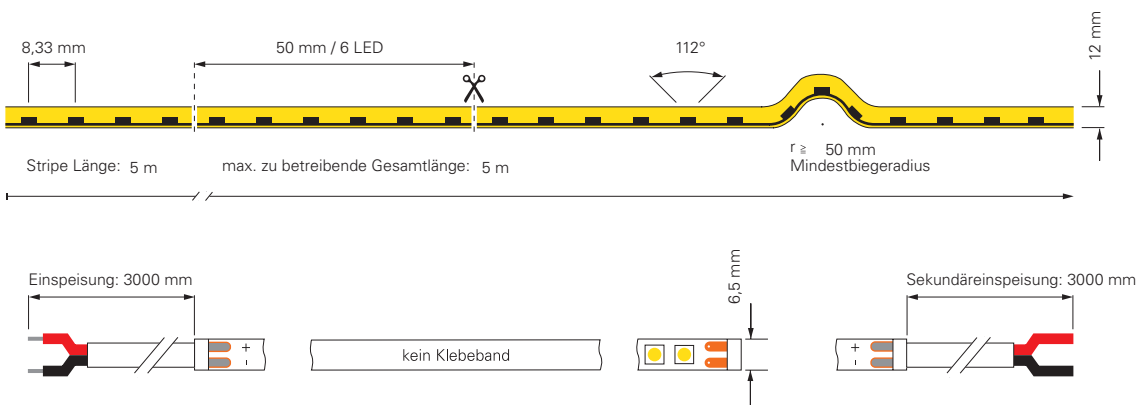

D FLEX LINE MINI SIDE VIEW IP44 3000K

Artikel	Farbtemperatur	Effizienz	Lichtstrom	Maße L	Leistung	Lichtquelle	Preis
840376	ww 3000K	30 lm/W	285 lm/m	5000 mm	9,5 W/m	120 LED/m	359,95 €

CV	24 Volt	SMD 3014	Ra 90	+	-	1 CH	IP44	-15°C +50°C

inkl. Zubehör: 10x Halteclip, 10x Schraube, 2x Endkappe

930443	Profil für D Flex Line Aluminium eloxiert L x B x H: 1000 x 9 x 13 mm	12,95 €
930444	Flex Profil für D Flex Line Aluminium L x B x H: 500 x 9 x 12 mm	21,95 €
930530	Montageset für D Flex Line | 6,5 x 12 mm	9,95 €
930593	Gelkleber zum Verkleben der Endkappen 3g	5,95 €