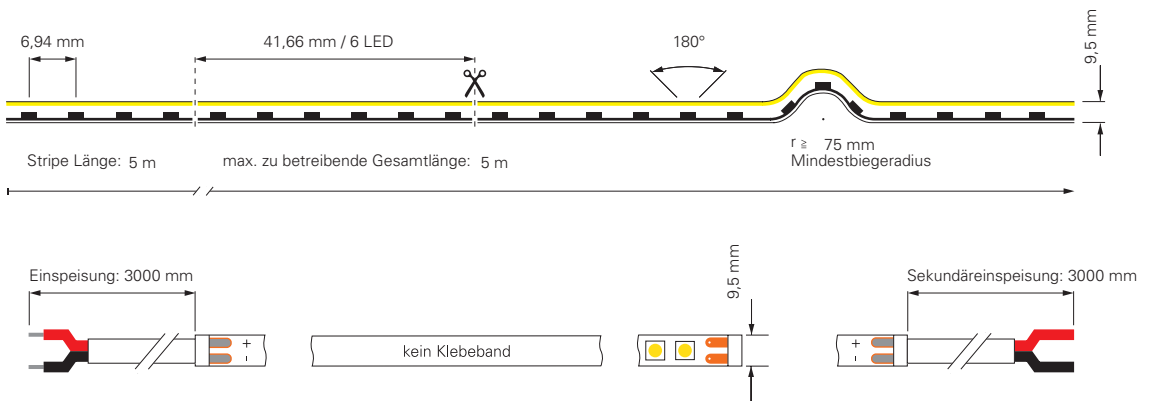

D FLEX LINE TOP VIEW IP68 3000K

Artikel	Farbtemperatur	Effizienz	Lichtstrom	Maße L	Leistung	Lichtquelle	Preis
840285	ww 3000K	70 lm/W	730 lm/m	5000 mm	10,5 W/m	144 LED/m	479,95 €

CV	24 Volt	SMD 3014	Ra 80	1 CH	IP68	-15°C +50°C

inkl. Zubehör: 10x Halteclip, 10x Schraube, 2x Endkappe

930446	Profil für D Flex Line MINI Aluminium eloxiert L x B x H: 1000 x 12 x 13 mm	14,94 €
930445	Profil für D Flex Line MINI Kunststoff | transparent L x B x H: 1000 x 12 x 13 mm	10,95 €
930531	Montageset für D Flex Line | 10 x 10 mm	10,95 €
930593	Gelkleber zum Verkleben der Endkappen 3g	5,95 €