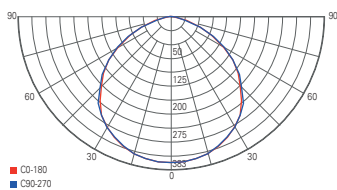

Lichtverteilungskurve 732103