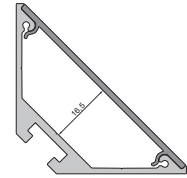

Abdeckungen | PC [Polycarbonat]
für 25 mm Profile

klar   matt   milchig

2m   **983120**   **35,95 €**
3m   **983121**   **54,95 €**

2m   **984590**   **35,95 €**
3m   **984591**   **54,95 €**

2m   **985590**   **35,95 €**
3m   **985591**   **54,95 €**

Endkappen Set | 2 Stück | Aluminium **21,95 €**
für 25 mm Profile

■ silber

978390

■ silber

979780

■ silber

980570

987060   Seilabhängung, schwenkbar, 2m | Set | 2 Stück   **35,95 €**
Für die Montage der Seilabhängung benötigen Sie, je nach Profil, den Universal-Nutenstein 987020.

987020   Universal-Nutenstein/Längsverbinder Set | 2 Stück   **7,95 €**

930105   310ml Kartusche, weiß | Klebt+Dichtet-Power   **35,95 €**

930350   3M doppelseitiges Klebeband | 50 m x 25 mm   **42,95 €**

930650   Schraubenset, enthält je 10 Stück
6 x 35 mm Nylondübel
4,5 x 45 mm Edelstahlschraube   **7,95 €**