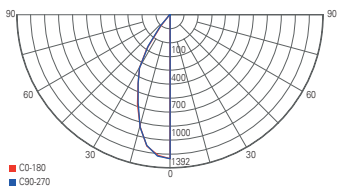

MOBBY II

- Aluminium Druckguss
- Maße L x H x Ø: 680 x 100 x 84 mm
- Sockel H x Ø: 34 x 95 mm
- dimmbar über Phasen- oder Phasenabschnitt
- dreh- und schwenkbarer Leuchtenkopf

Artikel	Farbe	Farbtemperatur	Lichtstrom	Preis
688008	■ anthrazit	www 3000 K	810 lm	199,95 €