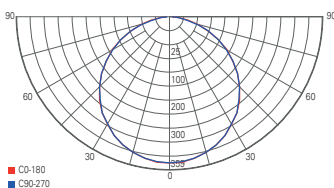

ZAURAK 180

- Lichtfarbe und Leistung über Dipschalter einstellbar
- weißes Grundgehäuse auch ohne farbigen Abdeckring nutzbar
- inkl. optional montierbarer Abdeckung [silberfarben und schwarz]
- einstellbares Ausschnitt: 65-160 mm
- Kunststoff
- Maße H x Ø: 21 x 180 mm

Artikel	Farbe	Farbtemperatur	Lichtstrom	Preis
565327	☐ ☐ ☒ weiß/silberfarben/schwarz	☒ WW ☐ NW ☐ CW 3000/4000/5700 K	1060 lm	46,95 €

220-240 Volt	8/12 W	SMD	52 LED	Ra>80	110°	65	IP44

Lichtverteilungskurve